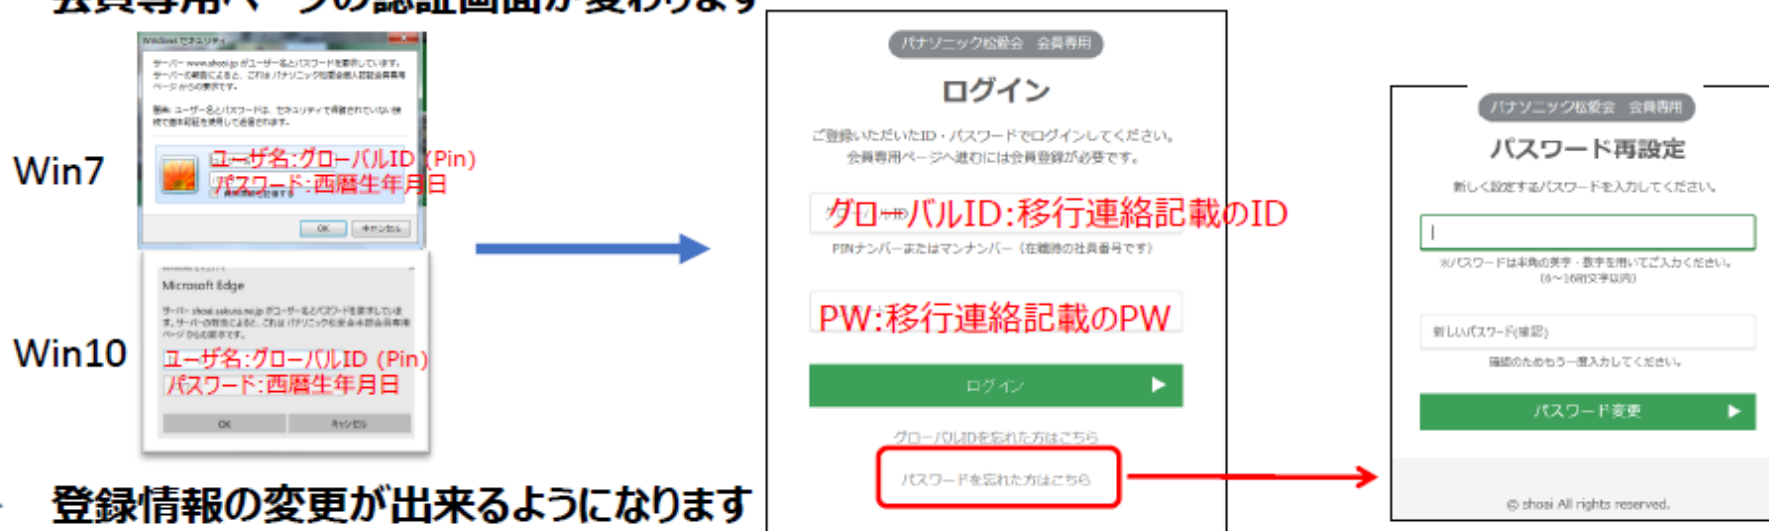

※ 登録済みのグローバルID (Pin),生年月日,メールアドレスをSSO認証システムに移行します

- 登録会員へ、新システム移行の案内と付与された新グローバルID,PWを登録メールに送ります
- 登録メールアドレスが受信不可状態の会員は、移行前に個人認証登録を取り消しさせていただきます

➤ 会員専用ページの認証画面が変わります

➤ 登録情報の変更が出来るようになります

• PWの変更

会員専用ページ内の管理画面で変更ができますが、変更するPWは半角英数字6桁~16桁以内の設定が必要になります。また、初期PWに戻せなくなります

• メールアドレスの変更

会員専用ページ内の管理画面で変更が出来ます

➤ PWを忘れた場合のサポート機能を新設します

- 「PWを思い出してもらおうヒント！」を提供し、リマインダ使用前のサポートをします
- PWのリマインダ機能を提供 (メールアドレスにPW再登録用URLを送付します)