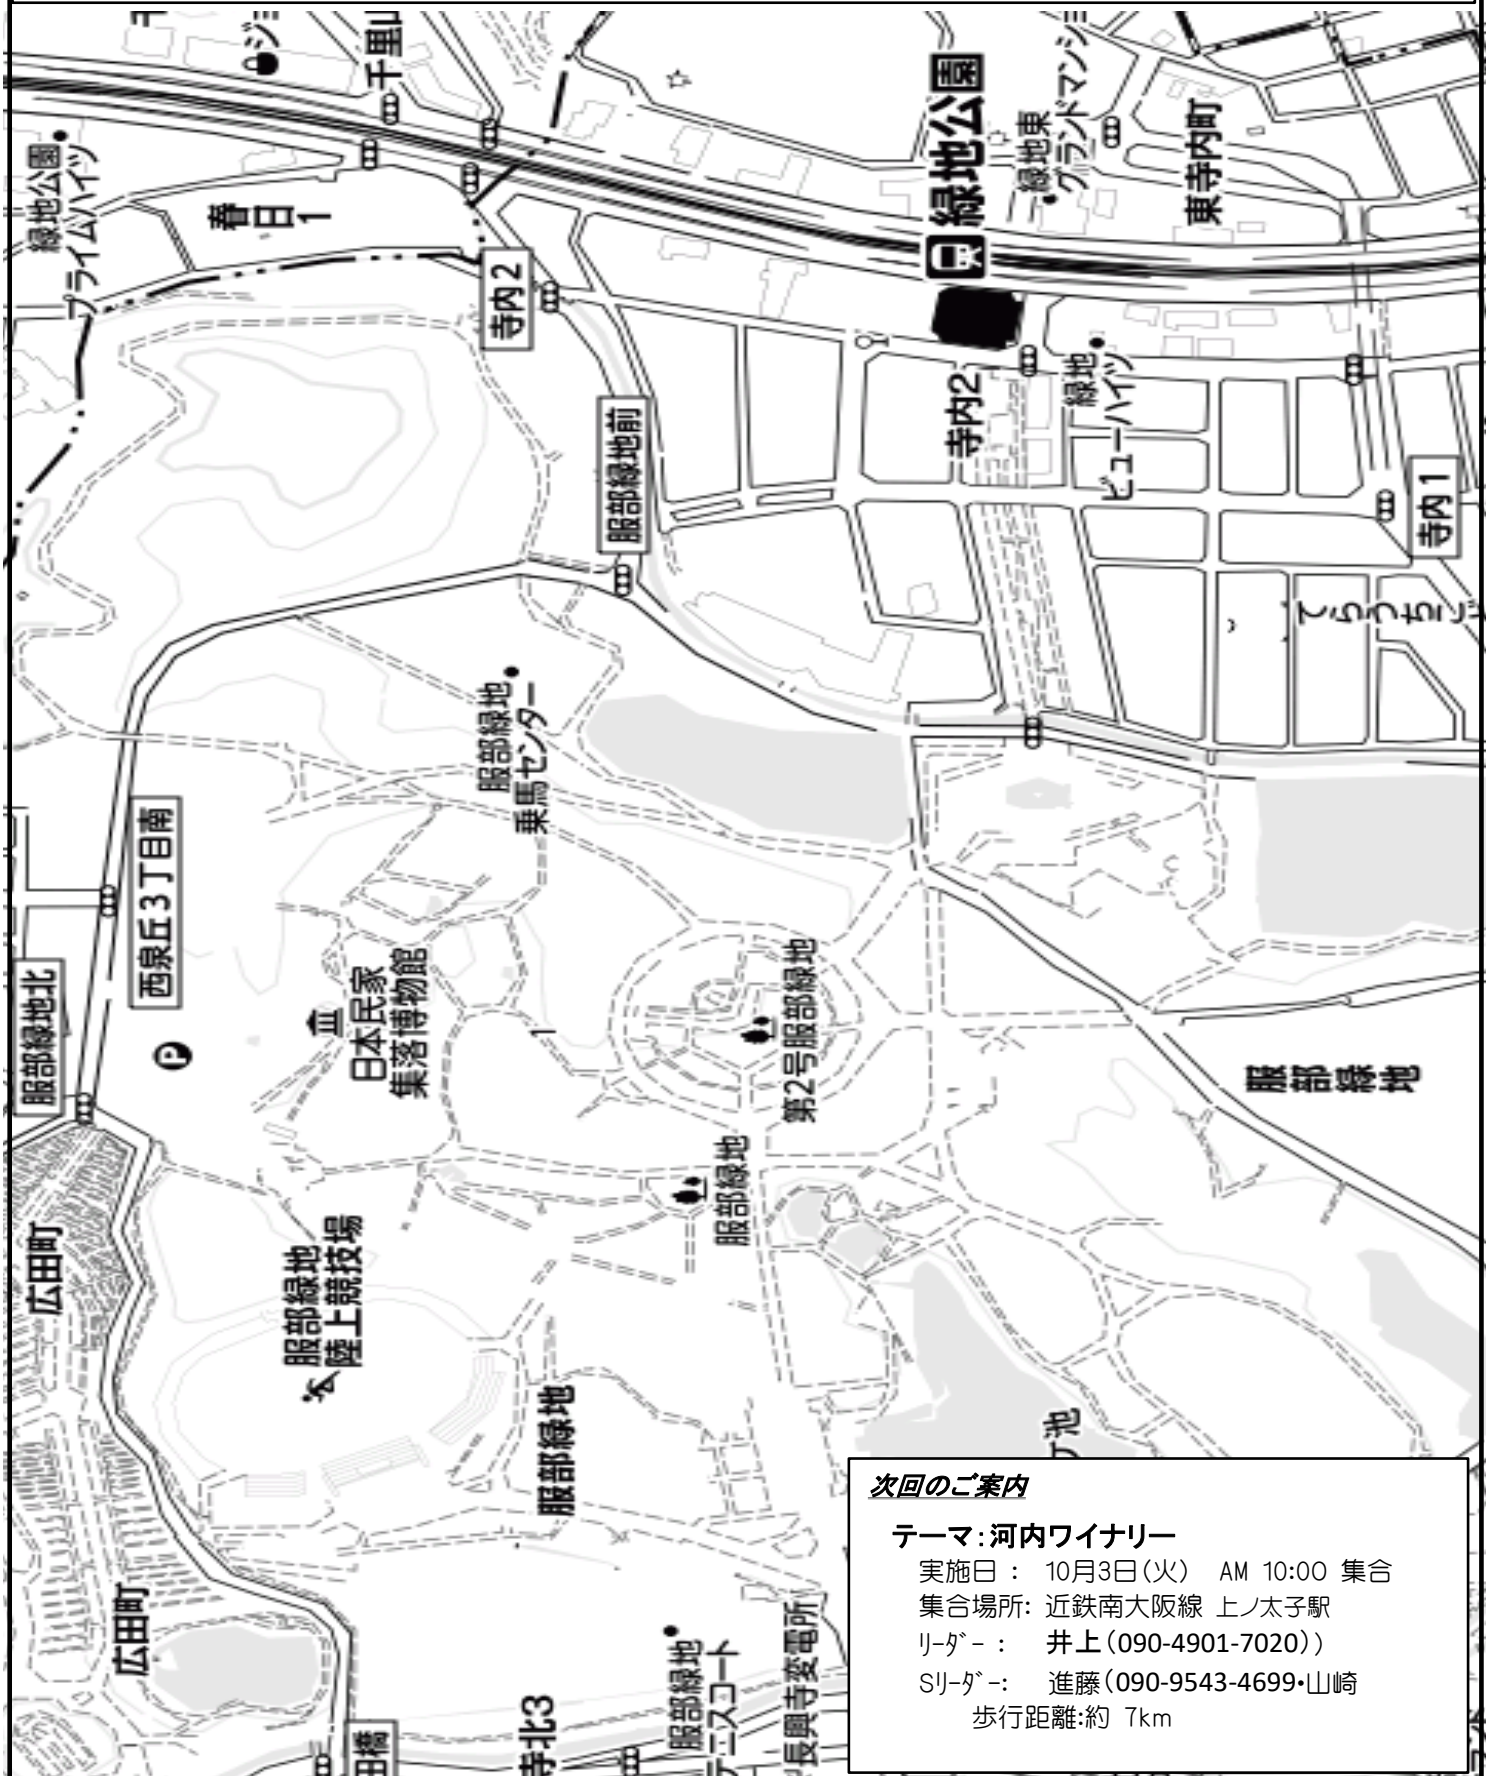

# 2017年 第9回(通算256回) 松愛会 くらわん会 コース案内

コース: 服部緑地 歩行距離: 約 6km

北大阪急行緑地公園駅⇒②東中央広場⇒③日本民家集落博物館⇒④ウォーターランド ⇒⑤円形花壇⇒⑥緑地公園駅

実施日: 2017年9月5日(火) 10:00~

コース担当 リーダー: 葛城 サブリーダー: 内田・小林 無線: 神内 HP: 吉川・安藤 MAP: 内田

## 次回のご案内

テーマ: 河内ワイナリー

実施日: 10月3日(火) AM 10:00 集合

集合場所: 近鉄南大阪線 上ノ太子駅

リーダー: 井上(090-4901-7020)

サブリーダー: 進藤(090-9543-4699・山崎)

歩行距離: 約 7km