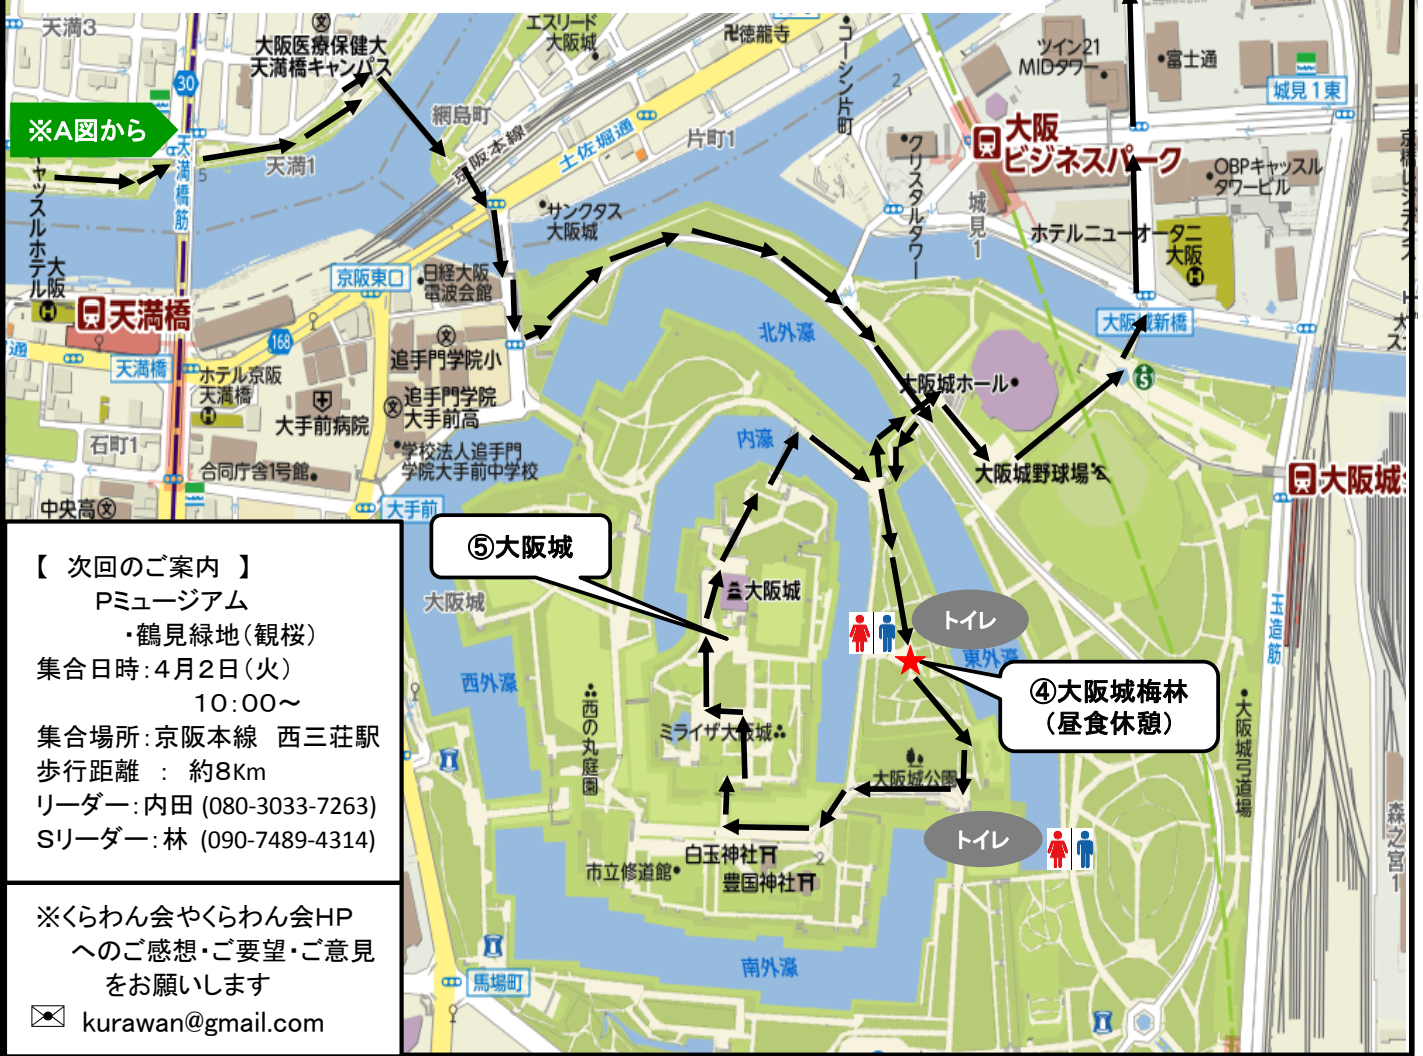

2019年第3回(通算274回) 松愛会 くらわん会 コース案内図

【実施日】 2019年3月5日(火) 10:00~

【担当】 リーダー: 斎藤 サブリーダー: 進藤
無線担当: 神内 HP担当: 吉川・安藤 MAP担当: 進藤

【コース】 大阪城公園(観梅) 歩行距離: 約8Km ※ルート **A 図** ⇒ **B 図**
 ①京阪本線 天満橋駅(集合) ⇒ ②八軒家浜船着場
 ⇒ ③中之島公園 ⇒ ④大阪城梅林 ⇒ ⑤ 大阪城 ⇒ ⑥京阪本線 京橋駅/JR環状線 京橋駅(解散)
 (昼食&一次解散)

【次回のご案内】
 Pミュージアム
 ・鶴見緑地(観桜)
 集合日時: 4月2日(火)
 10:00~
 集合場所: 京阪本線 西三荘駅
 歩行距離: 約8Km
 リーダー: 内田 (080-3033-7263)
 Sリーダー: 林 (090-7489-4314)

※くらわん会やくらわん会HP
 へのご感想・ご要望・ご意見
 をお願いします

✉ kurawan@gmail.com