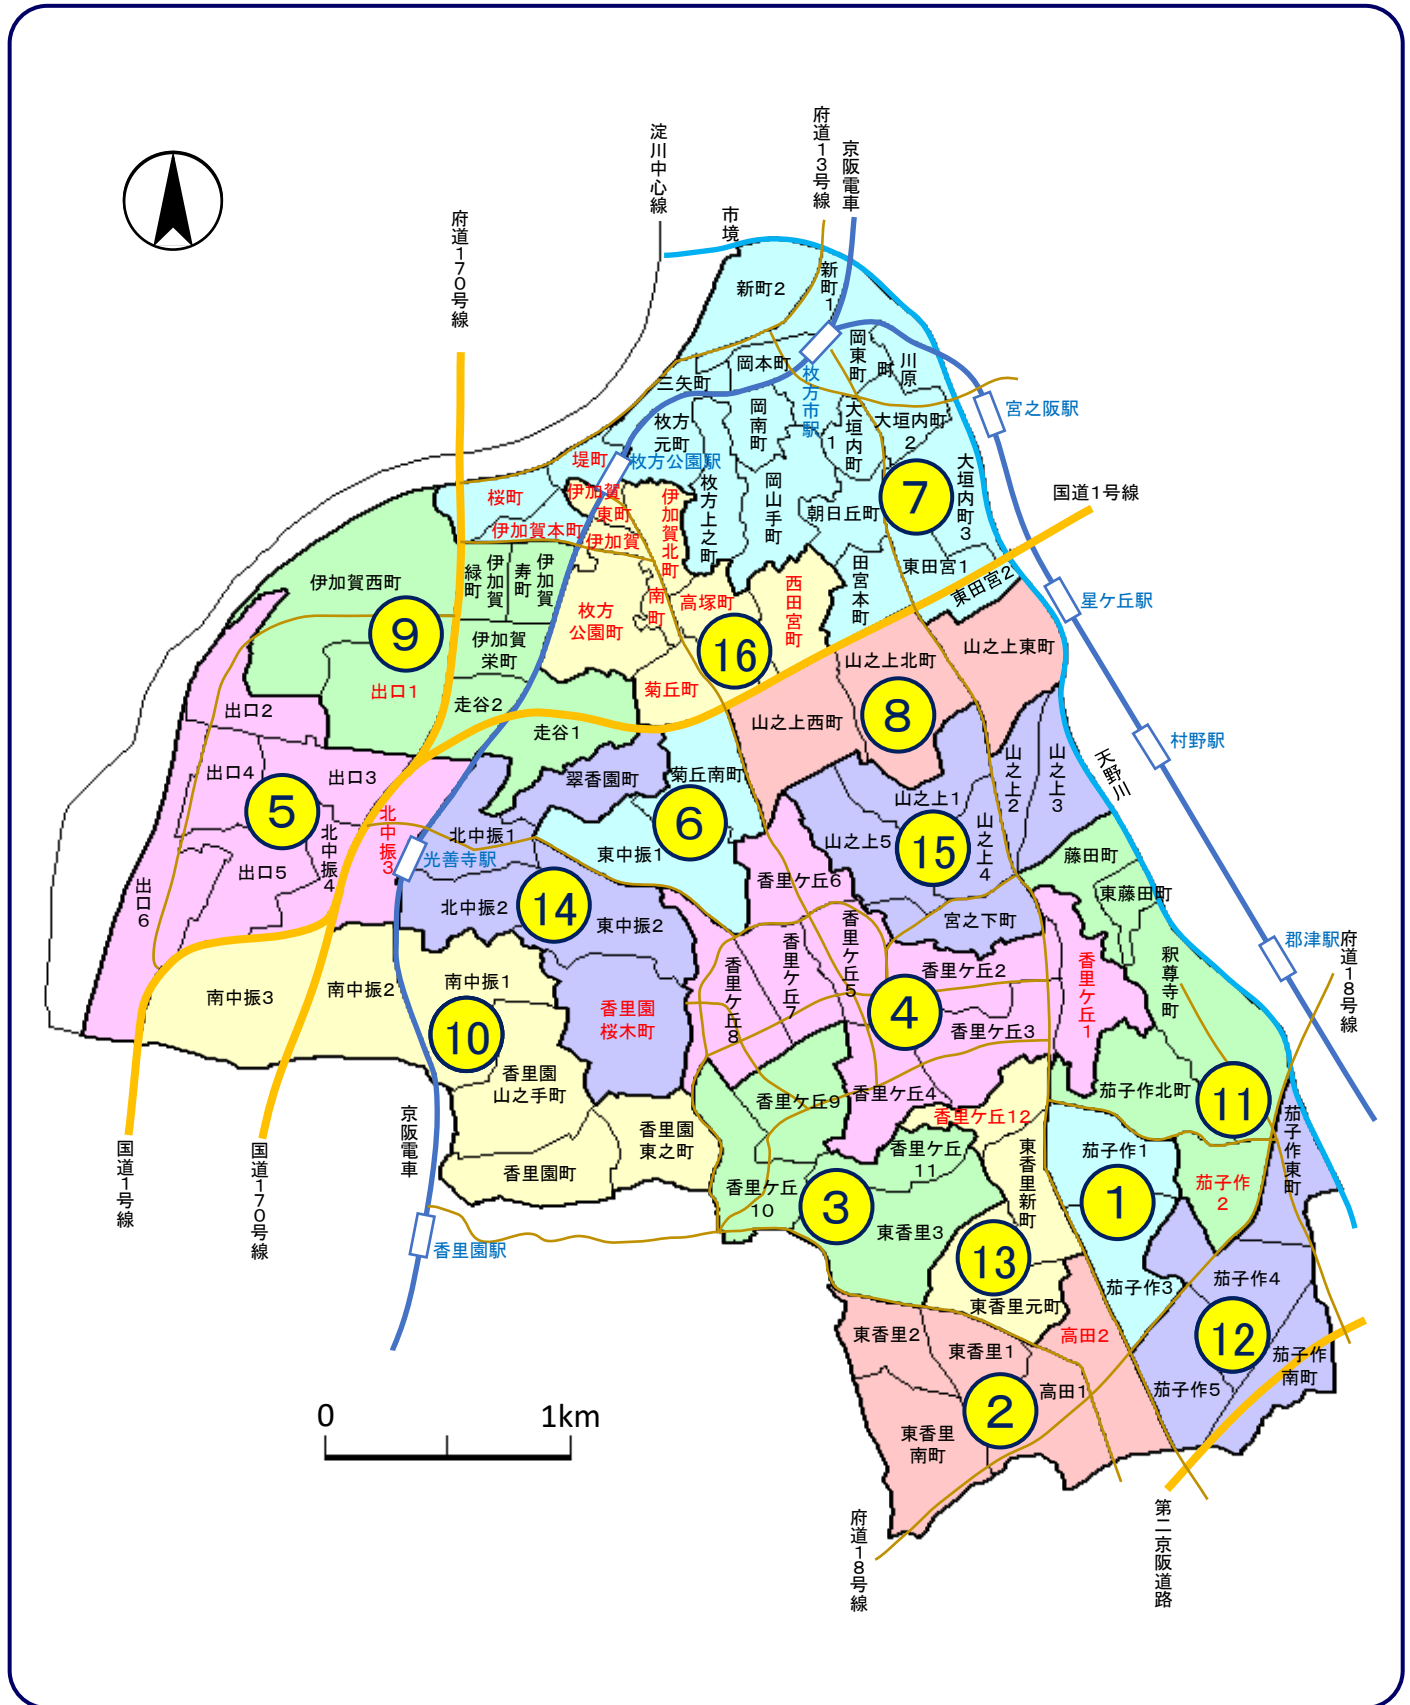

【 4 】 16班体制の具体的 内容

黒文字町丁名 : 15班体制に対し、班が変わらない町丁

赤文字町丁名 : 15班体制に対し、班が変わる町丁