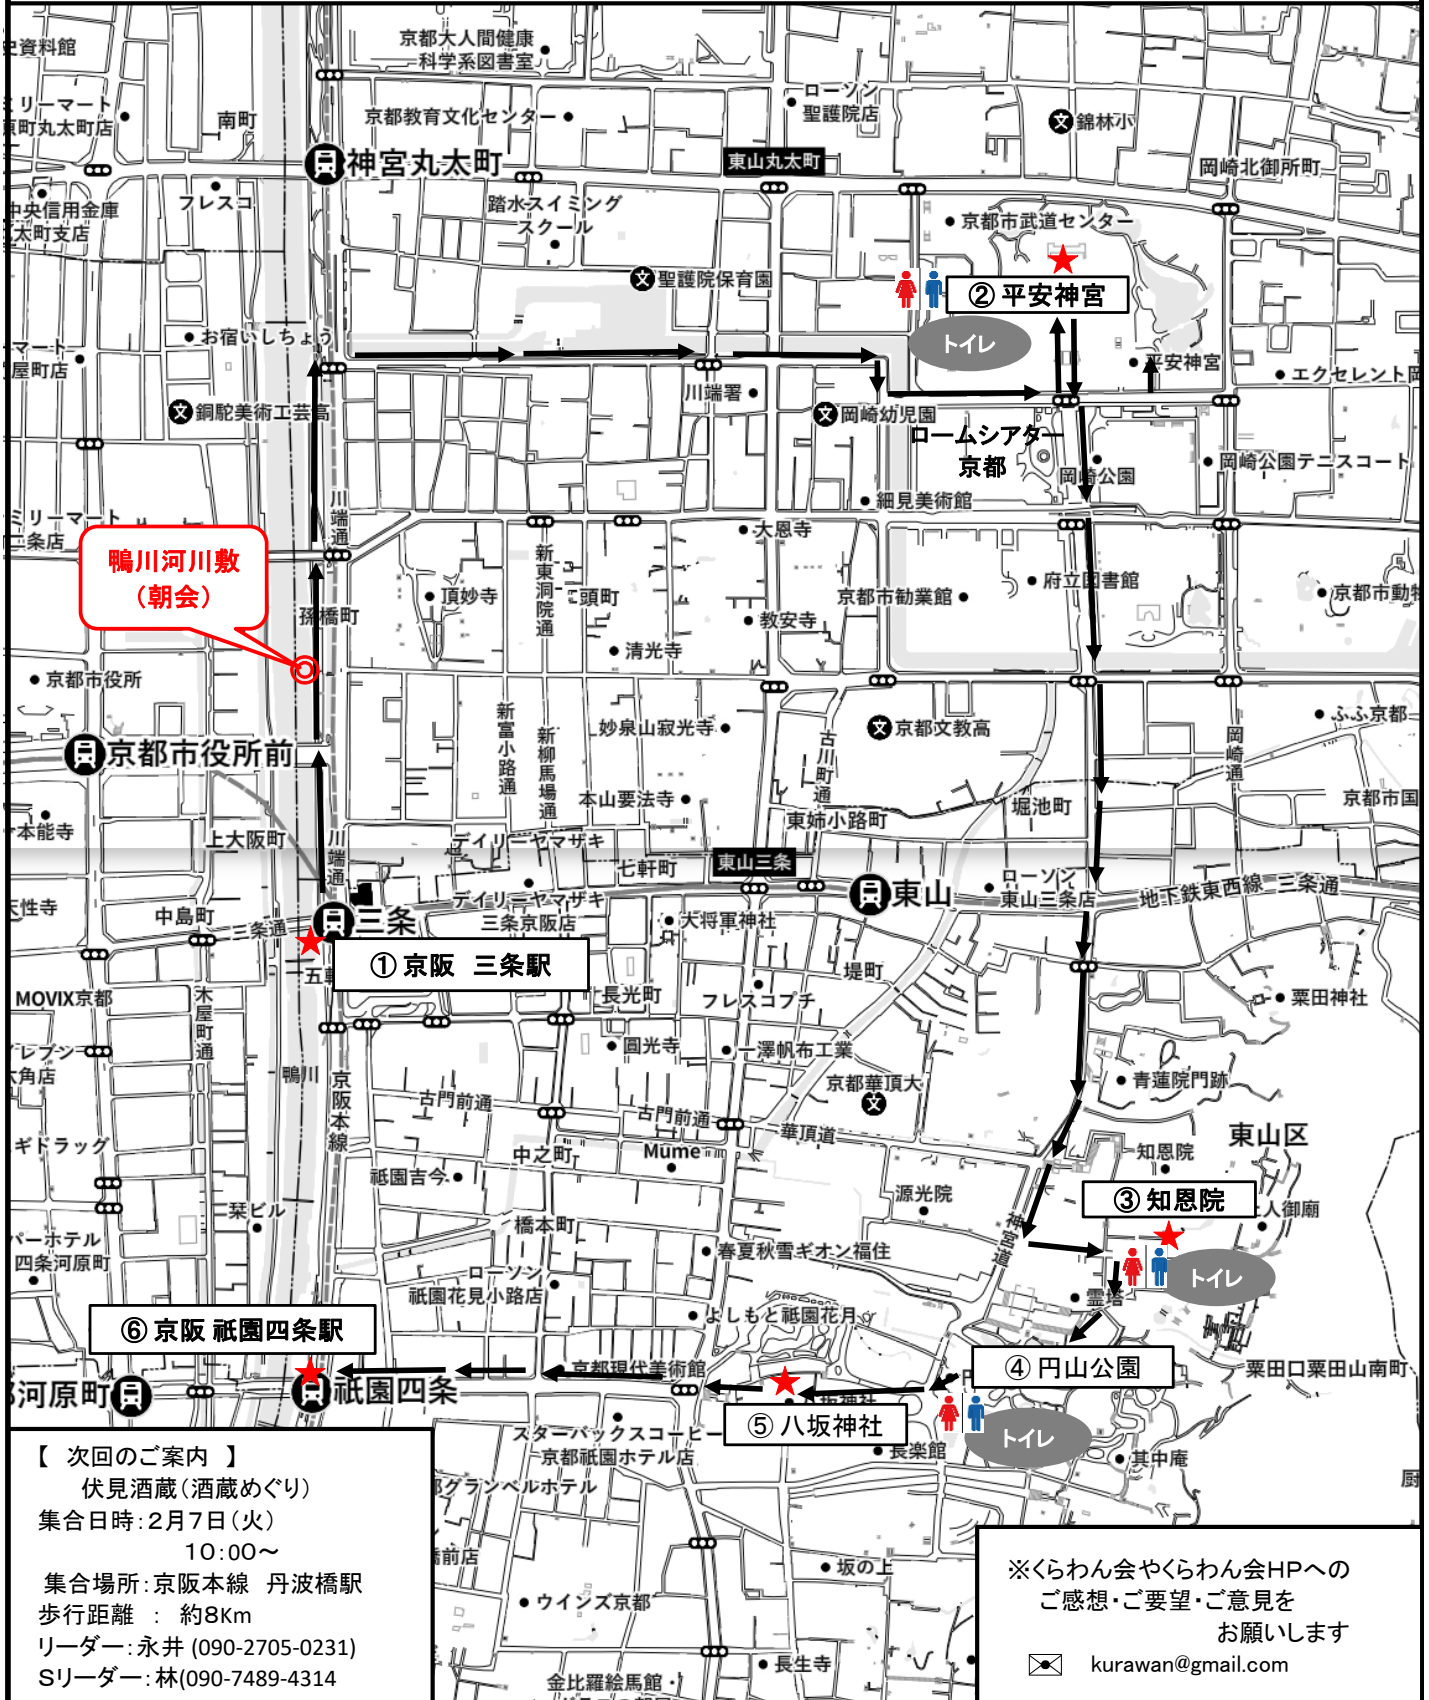

# 2023年第1回(通算320回) 松愛会 くらわん会 コース案内図

【実施日】 2023年1月10日(火) 10:00~

【担当】 リーダー: 山内 サブリーダー: 進藤

HP担当: 吉川 MAP担当: 進藤 旗担当: 内田

参加回数  
(累計)

【コース】 東山(初詣) 歩行距離: 約8Km

- ① 京阪 三条駅 ⇒ <鴨川河川敷>(朝会) ⇒ 川端通り ⇒ 冷泉通り ⇒ ② 平安神宮
- ⇒ ③ 知恩院 ⇒ ④ 円山公園(一次解散) ⇒ ⑤ 八坂神社 ⇒ ⑥ 京阪 祇園四条駅

## 【次回のご案内】

伏見酒蔵(酒蔵めぐり)  
 集合日時: 2月7日(火)  
 10:00~  
 集合場所: 京阪本線 丹波橋駅  
 歩行距離: 約8Km  
 リーダー: 永井(090-2705-0231)  
 Sリーダー: 林(090-7489-4314)

※くらわん会やくらわん会HPへのご感想・ご要望・ご意見を  
 お願いします  
 ✉ kurawan@gmail.com