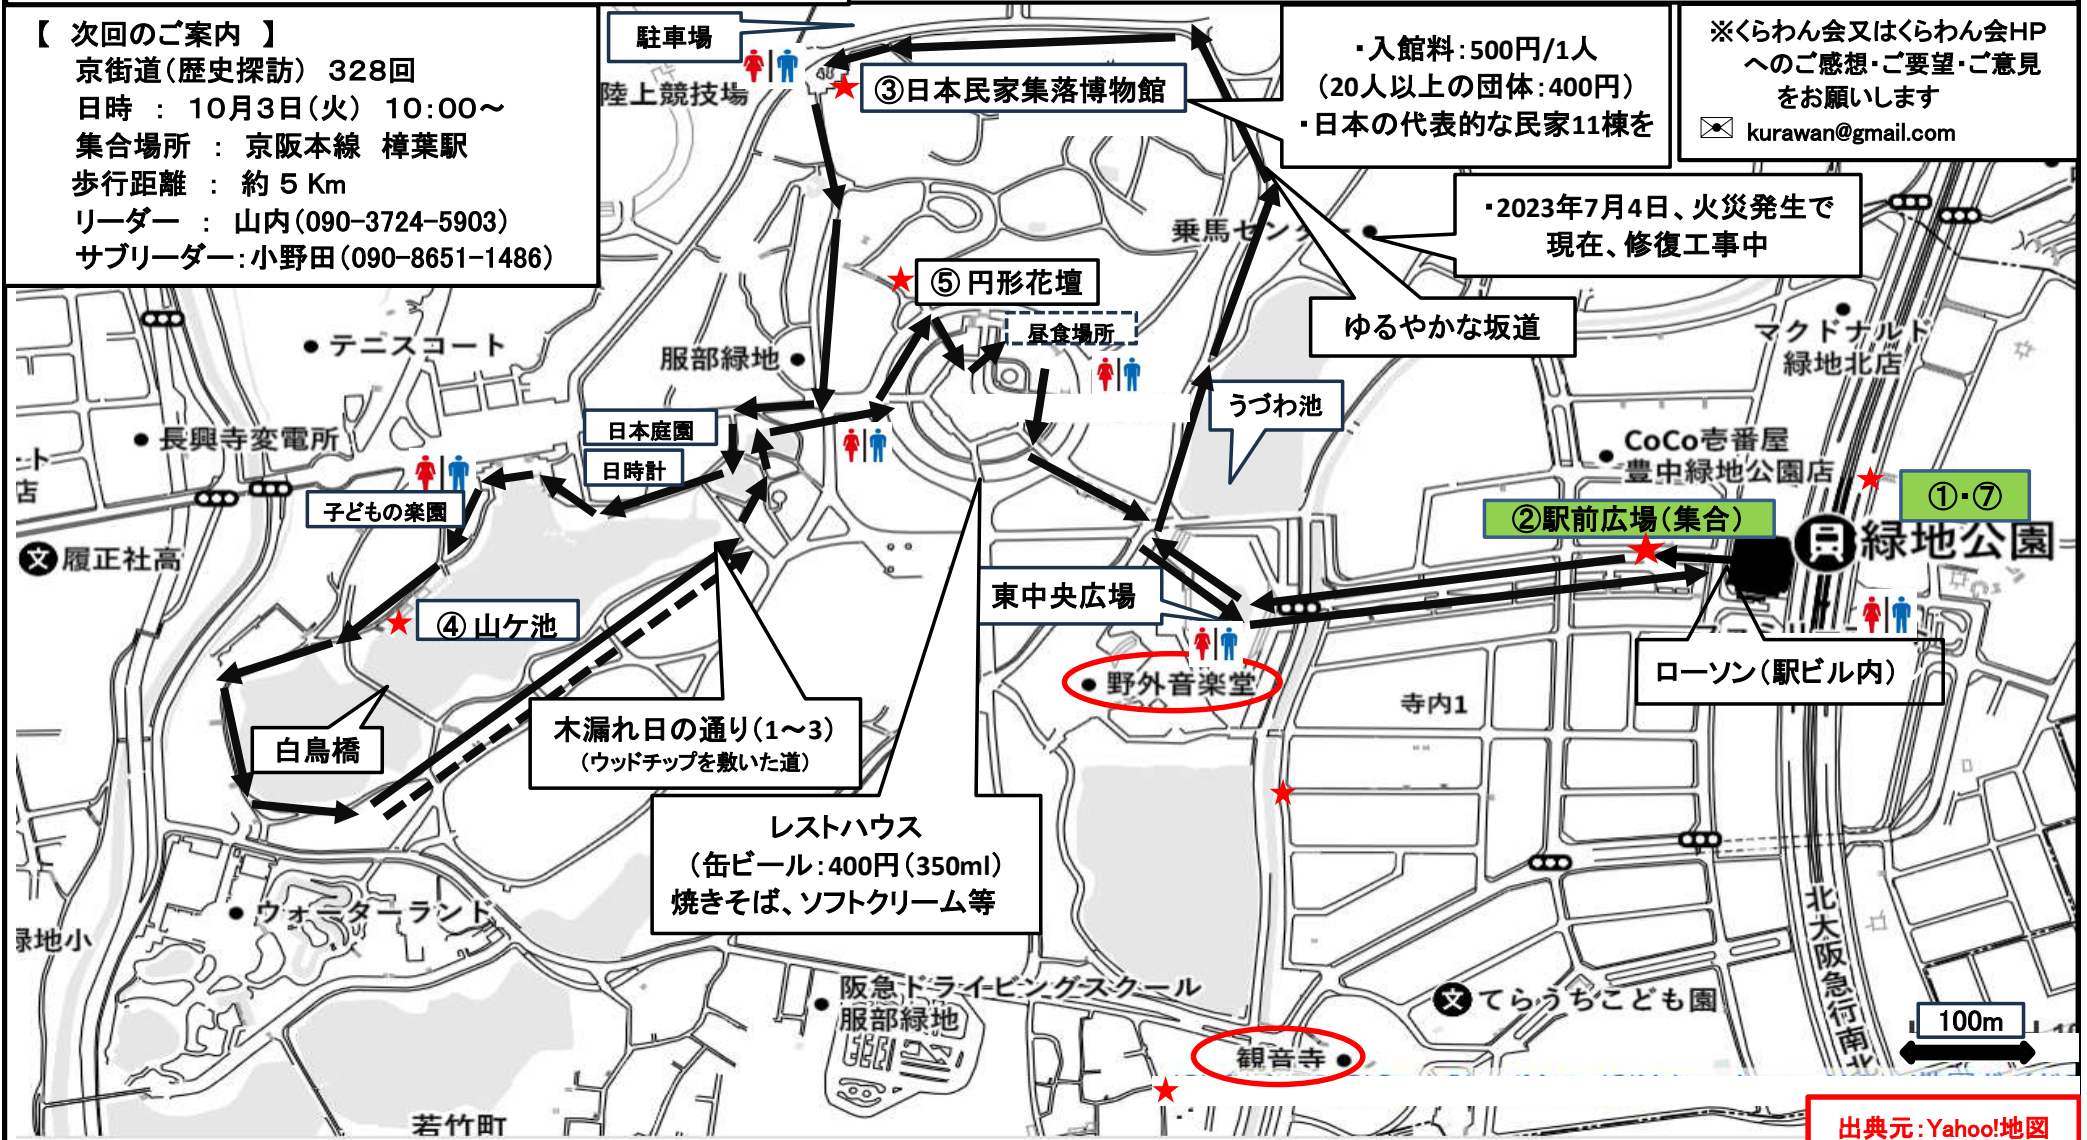

2023年8回(通算327回)

# 松愛会 くらわん会 コース案内図

累計参加回数

【実施日】 2023年9月5日(火) 10:00~  
 【担当】 コース担当リーダー:徳田  
 サブリーダー:林 旗担当:矢方  
 HP担当:永井 MAP担当:徳田

【コース】 服部緑地(森林浴) 歩行距離:約5Km  
 ①北大阪急行 緑地公園駅(出口:2番ホーム側の西改札口(5号車(中央付近)より後方)⇒  
 ⇒②駅前広場(集合)⇒③日本民家集落博物館⇒④山ヶ池周回⇒⑤円形花壇  
 (昼食/解散)⇒⑥(自由行動:野外音楽堂/観音寺等)⇒⑦緑地公園駅

【次回のご案内】  
 京街道(歴史探訪) 328回  
 日時:10月3日(火) 10:00~  
 集合場所:京阪本線 樟葉駅  
 歩行距離:約5Km  
 リーダー:山内(090-3724-5903)  
 サブリーダー:小野田(090-8651-1486)

・入館料:500円/1人  
 (20人以上の団体:400円)  
 ・日本の代表的な民家11棟を

※くらわん会又はくらわん会HP  
 へのご感想・ご要望・ご意見  
 をお願いします  
 ✉ kurawan@gmail.com

・2023年7月4日、火災発生で  
 現在、修復工事中

出典元:Yahoo!地図