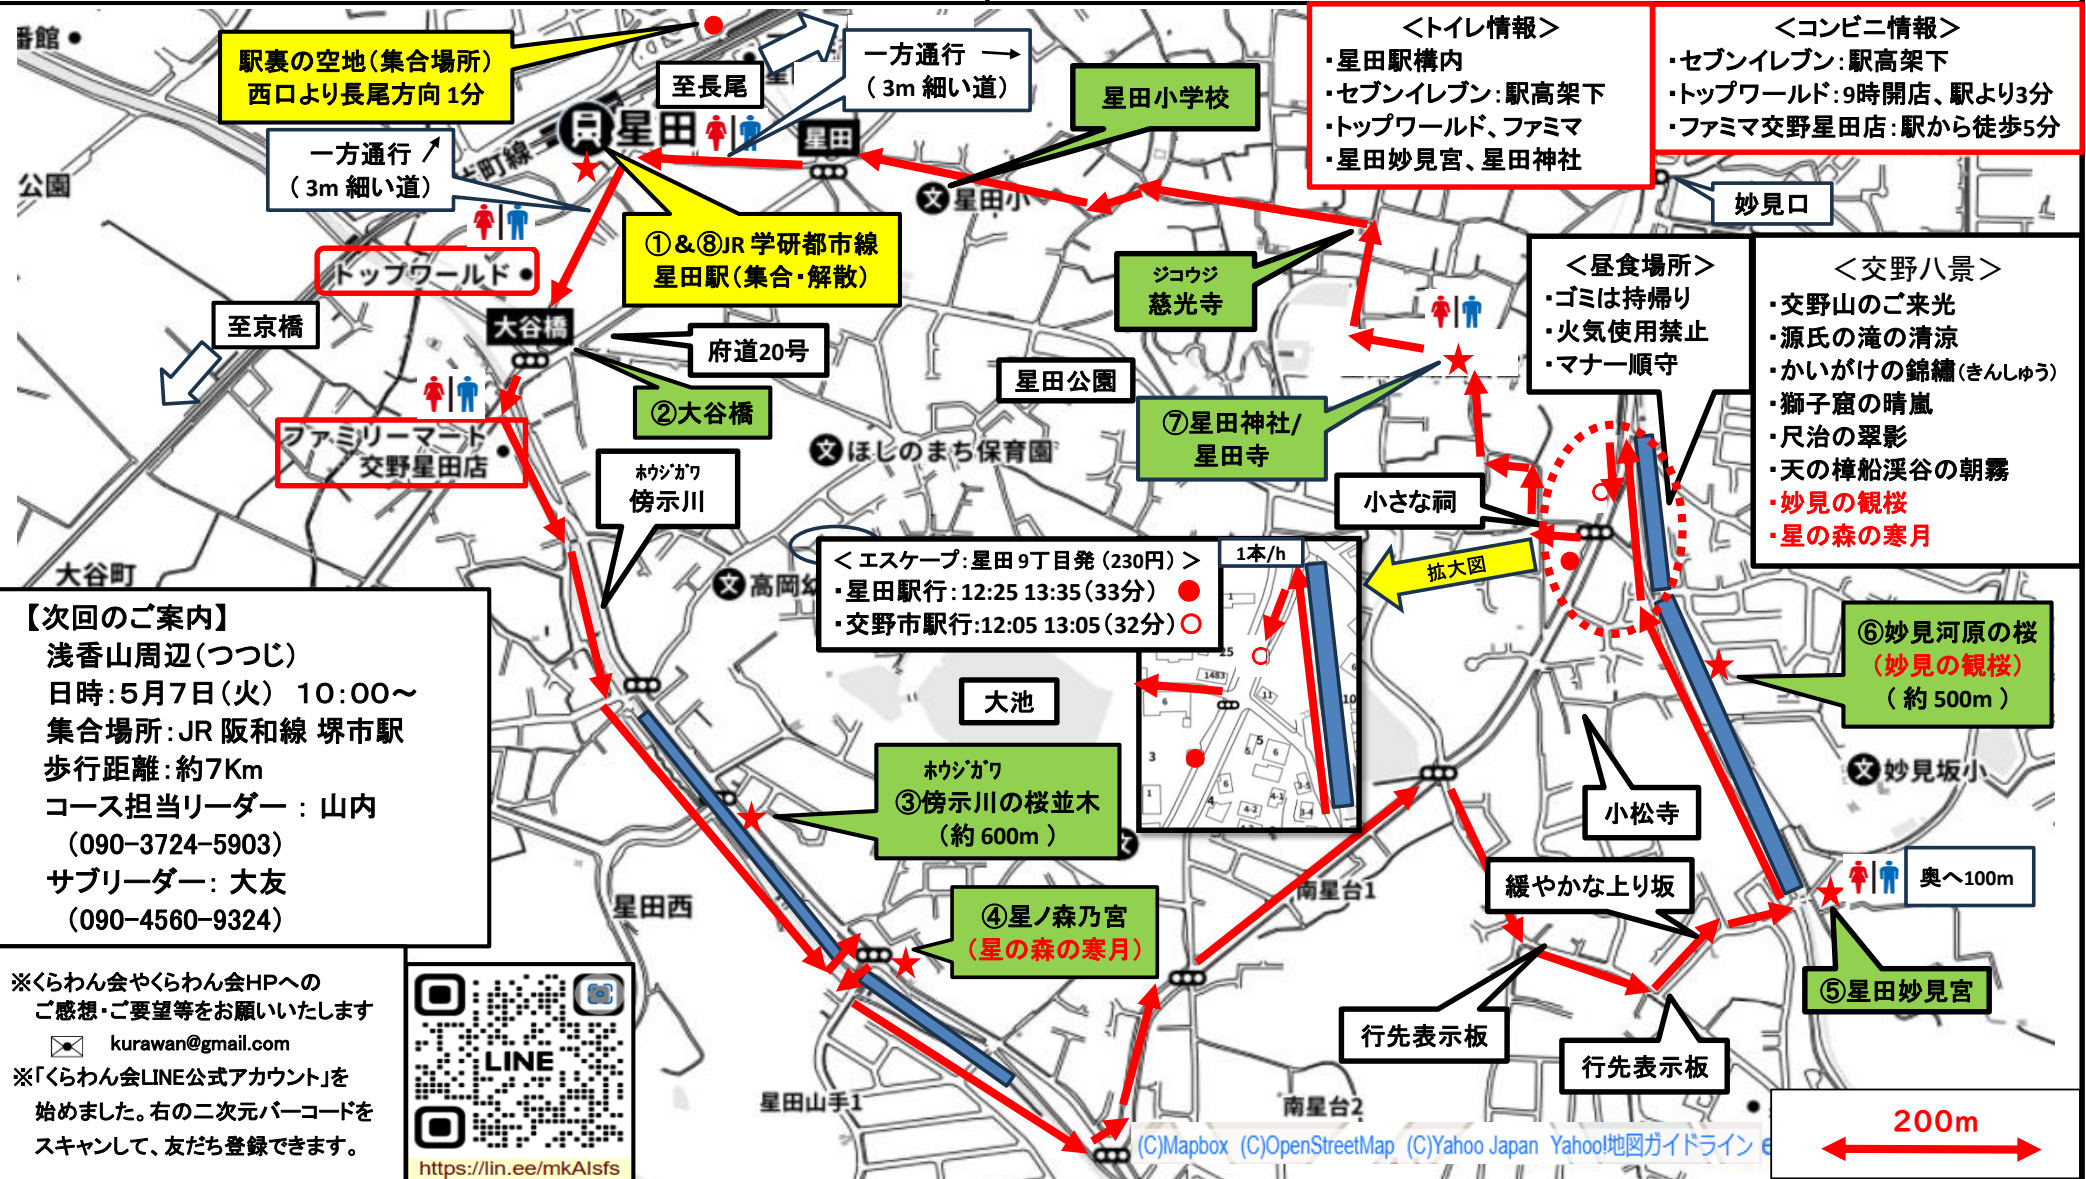

2024年4回(通算334回)

松愛会 くらわん会 コース案内図

累計参加回数

【実施日】 2024年4月2日(火) 10:00~
 【担当】 コース担当リーダー: 徳田
 サブリーダー: 小林 旗担当: 勝川
 HP担当: 大熊 MAP担当: 徳田

【コース: 妙見河原(観桜)】 歩行距離: 約5Km
 ①JR学研都市線(片町線)星田駅(集合) ⇒ ②大谷橋経由 ⇒ ③傍示川沿いの桜並木 ⇒ ④星ノ森乃宮 ⇒ ⑤星田妙見宮(休憩) ⇒ ⑥妙見河原の桜(昼食/一次解散) ⇒ ⑦星田神社/星田寺(休憩) ⇒ 慈光寺・星田小学校経由 ⇒ ⑧星田駅(解散)

【次回のご案内】
 浅香山周辺(つつじ)
 日時: 5月7日(火) 10:00~
 集合場所: JR 阪和線 堺市駅
 歩行距離: 約7Km
 コース担当リーダー: 山内
 (090-3724-5903)
 サブリーダー: 大友
 (090-4560-9324)

※くらわん会やくらわん会HPへのご感想・ご要望等をお願いいたします
 ✉ kurawan@gmail.com
 ※「くらわん会LINE公式アカウント」を始めました。右の二次元バーコードをスキャンして、友だち登録できます。