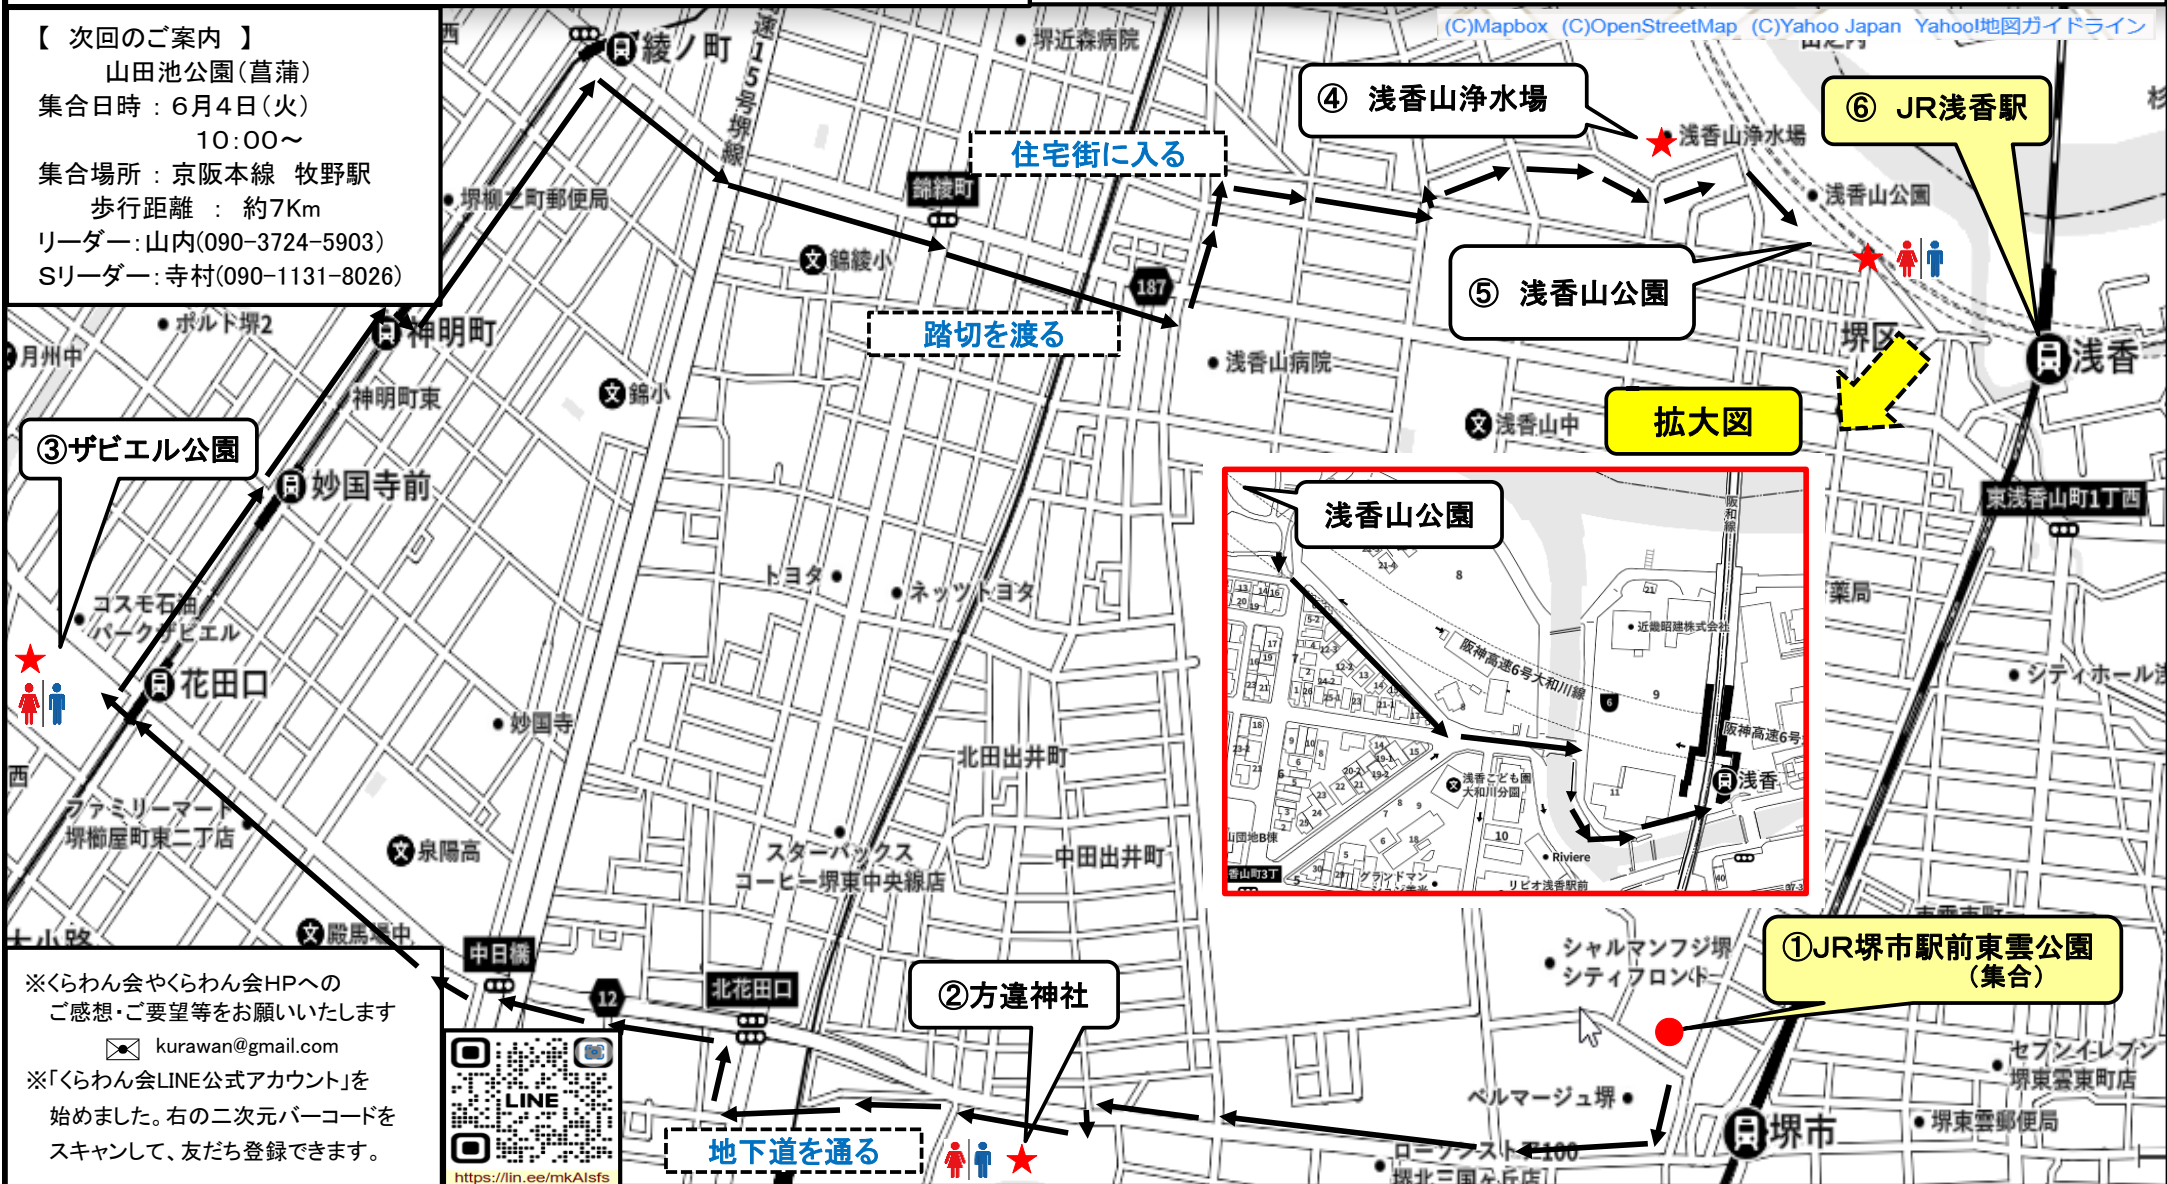

2024年第5回 (通算335回) 松愛会 くらわん会 コース案内図

【実施日】2024年5月7日(火) 10:00~
 【担当】リーダー: 山内 サブリーダー: 大友 旗担当: 吉川
 HP担当: 松島 MAP担当: 中谷

【コース】
 浅香山周辺(つづじ)歩行距離: 約6Km <最寄り駅: JR阪和線 堺市駅>
 ①JR堺市駅前東雲公園(集合) ⇒ ②方違神社 ⇒ ③ザビエル公園
 ⇒ ④浅香山浄水場 ⇒ ⑤浅香山公園(昼食) ⇒ ⑥JR浅香駅

【次回のご案内】
 山田池公園(菖蒲)
 集合日時: 6月4日(火)
 10:00~
 集合場所: 京阪本線 牧野駅
 歩行距離: 約7Km
 リーダー: 山内(090-3724-5903)
 Sリーダー: 寺村(090-1131-8026)

※くらわん会やくらわん会HPへのご感想・ご要望等をお願いいたします
 ✉ kurawan@gmail.com
 ※「くらわん会LINE公式アカウント」を始めました。右の二次元バーコードをスキャンして、友だち登録できます。