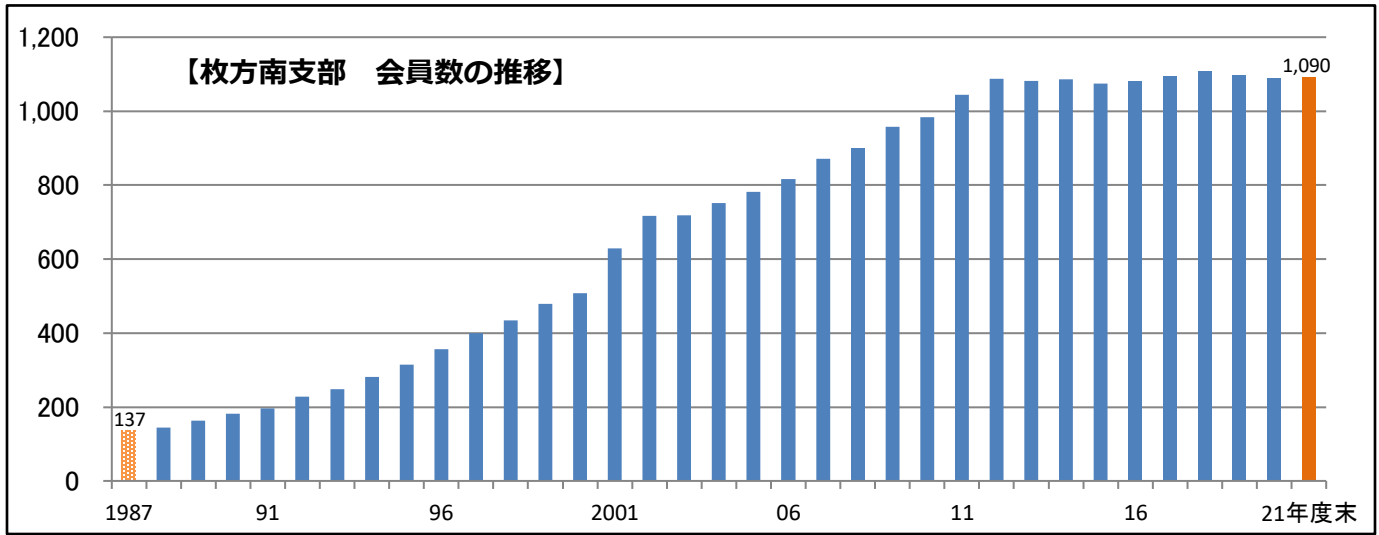

班	町名	班	町名	班	町名	班	町名
1班	茄子作1・3丁目	7班	岡(東・本・南)町 新町1~2丁目・桜町 川原町・三矢町・堤町 枚方元町・岡山手町 大垣内町1~3丁目 朝日丘町・枚方上之町 東田宮1~2丁目 田宮本町伊加賀本町	10班	香里園東之町 香里園山之手町 香里園町 南中振1~3丁目	13班	東香里元町 東香里新町 香里ヶ丘12丁目
2班	高田1~2丁目 東香里1~2丁目 東香里南町					11班	釈尊寺町・茄子作北町 東藤田町・藤田町 茄子作東2丁目
3班	東香里3丁目 香里ヶ丘9~11丁目			12班	茄子作4~5丁目 茄子作東・南町		
4班	香里ヶ丘1~8丁目	8班	山之上(北・西・東)町			16班	西田宮町・高塚町 菊丘町・伊加賀 (東・南・北)町 枚方公園町
5班	出口2~6丁目 北中振3~4丁目	9班	出口1丁目・伊加賀 (寿・緑・栄・西)町 走谷1~2丁目				
6班	東中振1丁目 菊丘南町						