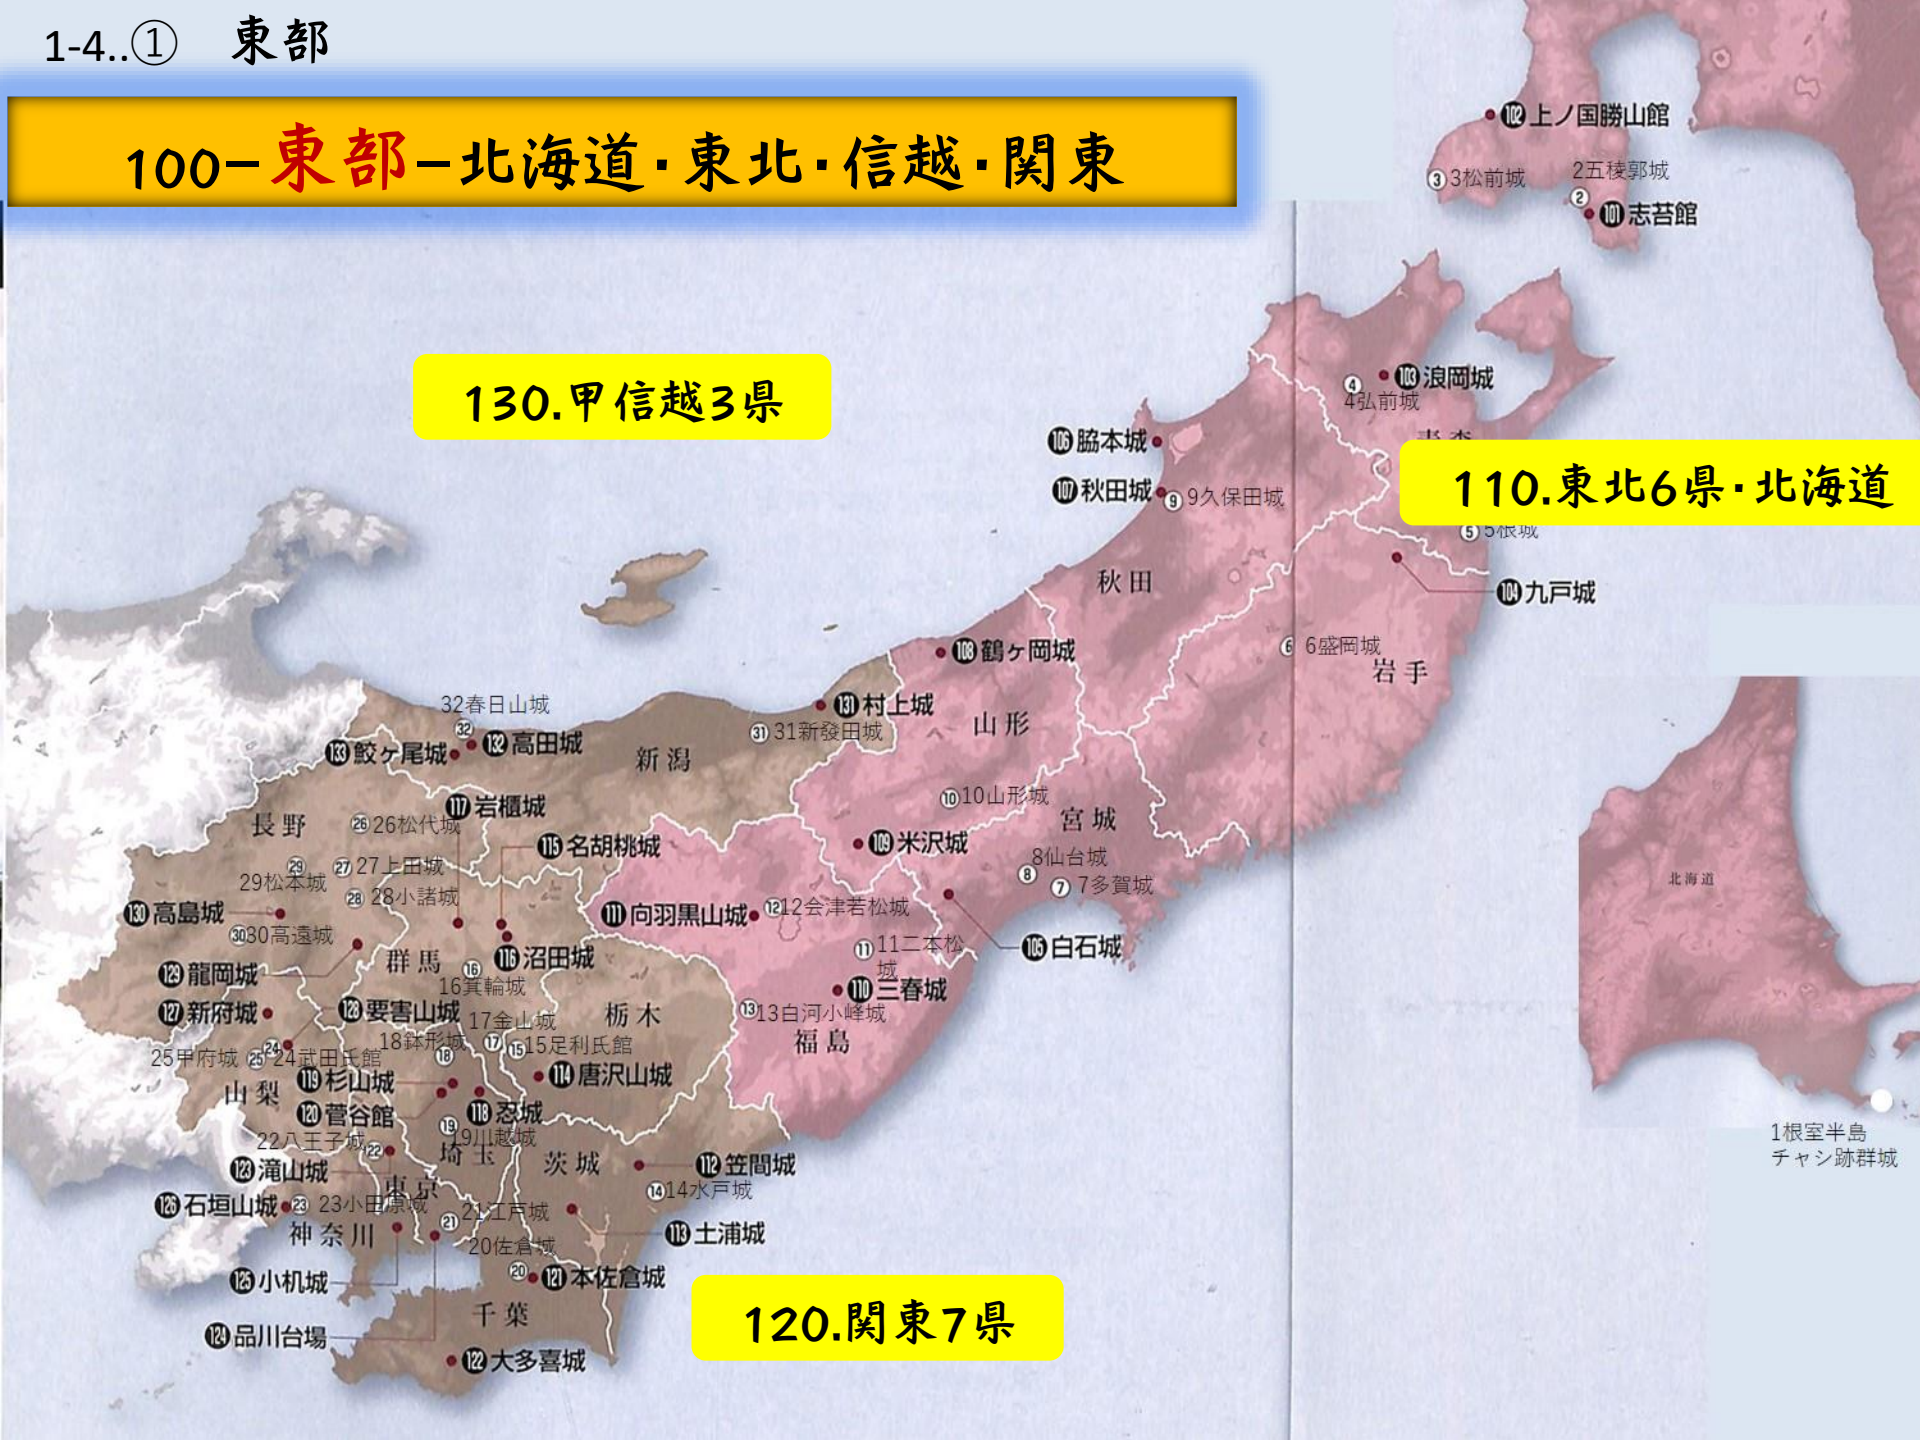

100-東部-北海道・東北・信越・関東

130.甲信越3県

110.東北6県・北海道

120.関東7県

110.東北6県・北海道

- 101 志苔館
- 2 五稜郭城
- 3 松前城
- 4 弘前城
- 5 衣城
- 6 盛岡城
- 7 多賀城
- 8 仙台城
- 9 久保田城
- 10 山形城
- 11 二本松城
- 12 会津若松城
- 13 白河小峰城
- 14 水戸城
- 15 土浦城
- 16 笠本城
- 17 秋田城
- 18 鶴ヶ岡城
- 19 浪岡城
- 20 上ノ国勝山館

130.甲信越3県

- 1 根室半島
- 2 1 根室半島
- 3 1 根室半島
- 4 1 根室半島
- 5 1 根室半島
- 6 1 根室半島
- 7 1 根室半島
- 8 1 根室半島
- 9 1 根室半島
- 10 1 根室半島
- 11 1 根室半島
- 12 1 根室半島
- 13 1 根室半島
- 14 1 根室半島
- 15 1 根室半島
- 16 1 根室半島
- 17 1 根室半島
- 18 1 根室半島
- 19 1 根室半島
- 20 1 根室半島
- 21 1 根室半島
- 22 1 根室半島
- 23 1 根室半島
- 24 1 根室半島
- 25 1 根室半島
- 26 1 根室半島
- 27 1 根室半島
- 28 1 根室半島
- 29 1 根室半島
- 30 1 根室半島
- 31 1 根室半島
- 32 1 根室半島

120.関東7県

- 1 根室半島
- 2 1 根室半島
- 3 1 根室半島
- 4 1 根室半島
- 5 1 根室半島
- 6 1 根室半島
- 7 1 根室半島
- 8 1 根室半島
- 9 1 根室半島
- 10 1 根室半島
- 11 1 根室半島
- 12 1 根室半島
- 13 1 根室半島
- 14 1 根室半島
- 15 1 根室半島
- 16 1 根室半島
- 17 1 根室半島
- 18 1 根室半島
- 19 1 根室半島
- 20 1 根室半島
- 21 1 根室半島
- 22 1 根室半島
- 23 1 根室半島
- 24 1 根室半島
- 25 1 根室半島
- 26 1 根室半島
- 27 1 根室半島
- 28 1 根室半島
- 29 1 根室半島
- 30 1 根室半島
- 31 1 根室半島
- 32 1 根室半島