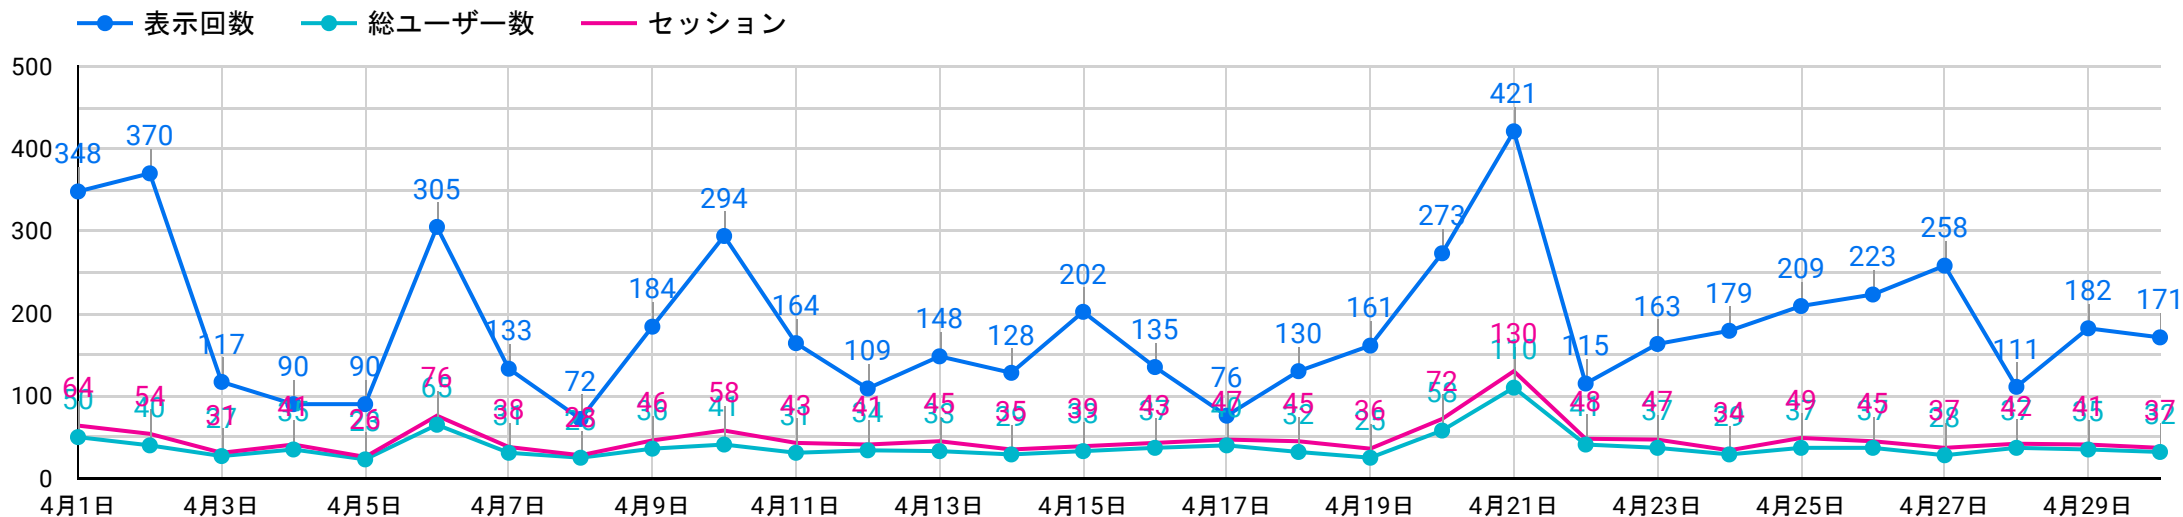

表示回数 5,561 ↑ 28.5%	総ユーザー数 625 ↑ 28.6%	新規ユーザー数 324 ↑ 48.6%	平均視聴回数 8.9 ↓ -0.1%	平均ユーザー滞在時間 00:03:43 ↓ -24.8%	セッション 1,414 ↑ 21.9%	セッション/ユーザー 2.26 ↓ -5.2%	エンゲージメント率 82.53% ↓ -4.0%
---------------------------------	---------------------------------	----------------------------------	---------------------------------	---	----------------------------------	--------------------------------------	---------------------------------------

日別アクセス数

日付	表示回数 ▲
1. 2025/04/08	72
2. 2025/04/17	76
3. 2025/04/04	90
4. 2025/04/05	90
5. 2025/04/12	109
6. 2025/04/28	111
7. 2025/04/22	115
8. 2025/04/03	117
9. 2025/04/14	128
10. 2025/04/18	130

曜日別

地域別

市区町村	総ユーザー数 ▼
1. (not set)	113
2. Osaka	57
3. Fukui	52
4. Echizen	38
5. Kyoto	34
6. Nagoya	28
7. Tsuruga	20
8. Hirakata	13
9. Sakai	12
10. Sabae	10