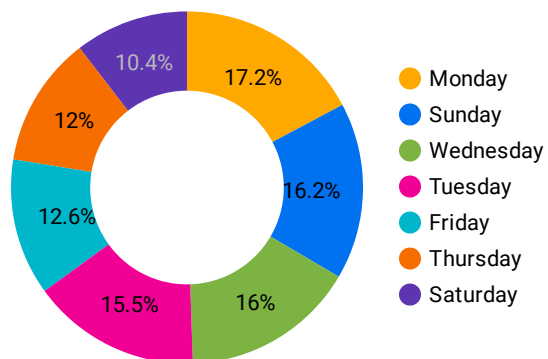

表示回数 5,561 ↑ 28.5%	総ユーザー数 625 ↑ 28.6%	新規ユーザー数 324 ↑ 48.6%	平均視聴回数 8.9 ↓ -0.1%	平均ユーザー滞在時間 00:03:43 ↓ -24.8%	セッション 1,414 ↑ 21.9%	セッション/ユーザー 2.26 ↓ -5.2%	エンゲージメント率 82.53% ↓ -4.0%
---------------------------------	---------------------------------	----------------------------------	---------------------------------	---	----------------------------------	--------------------------------------	---------------------------------------

日別アクセス数

日付	表示回数 ▲
1. 2025/04/08	72
2. 2025/04/17	76
3. 2025/04/04	90
4. 2025/04/05	90
5. 2025/04/12	109
6. 2025/04/28	111
7. 2025/04/22	115
8. 2025/04/03	117
9. 2025/04/14	128
10. 2025/04/18	130

曜日別

地域別

市区町村	総ユーザー数 ▼
1. (not set)	113
2. Osaka	57
3. Fukui	52
4. Echizen	38
5. Kyoto	34
6. Nagoya	28
7. Tsuruga	20
8. Hirakata	13
9. Sakai	12
10. Sabae	10