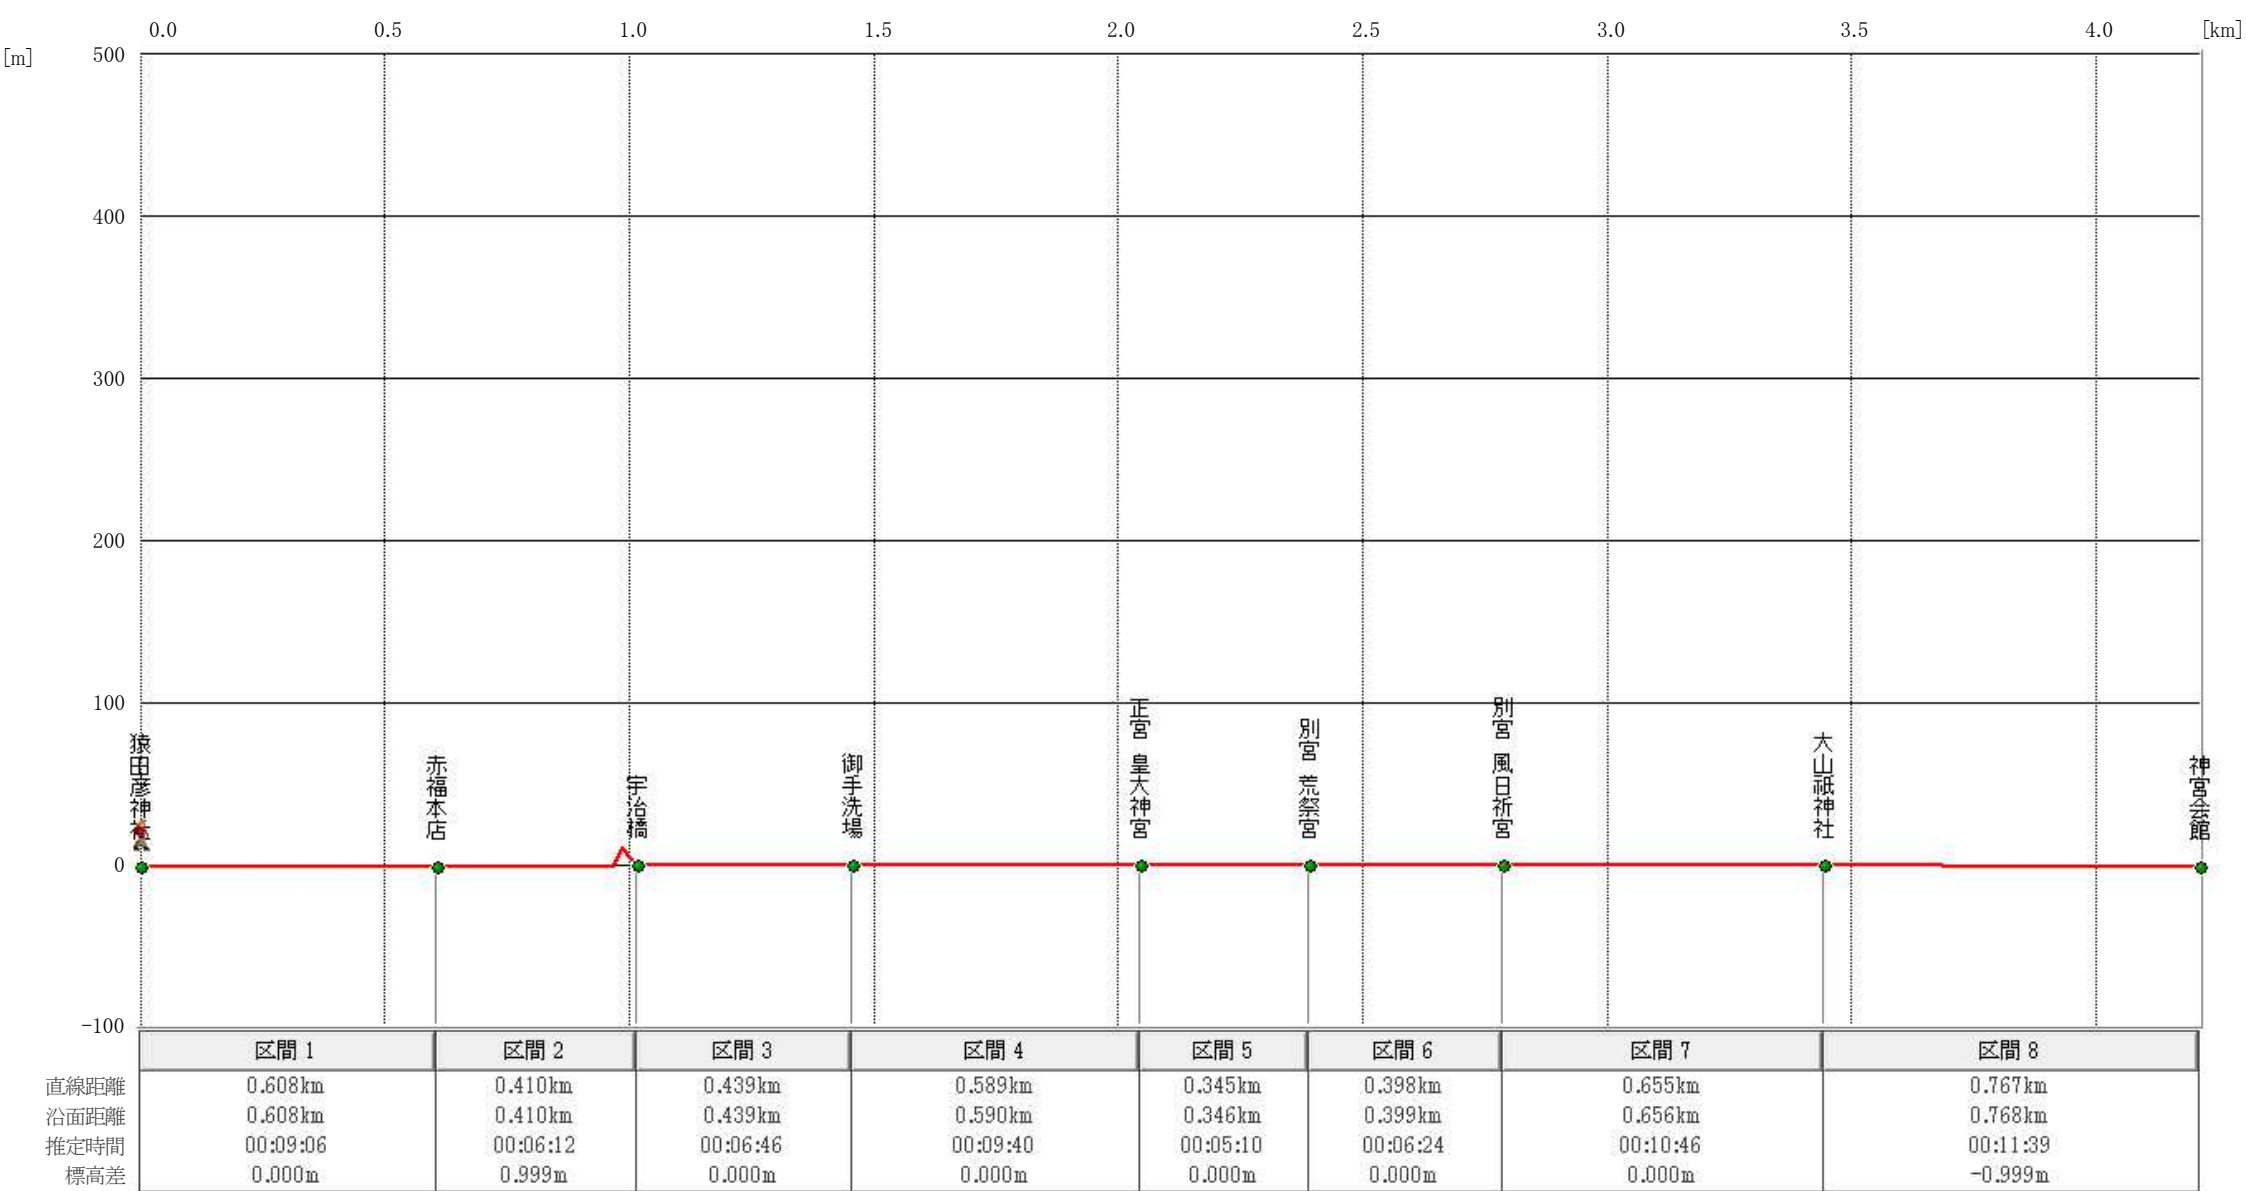

マーカー		全区間	
距離	0.000km	距離	1.993km
沿面距離	0.000km	沿面距離	1.996km
標高	4.000m	標高差	0.000m
標高差	0.000m	方位	211.54°
傾斜	0.0°	俯角→	-0.00°
勾配	0.0%	俯角←	0.00°
沈み量	0m	沈み量	-0m
		推定時間	00:30:57
		累積標高(+)	23.288m
		累積標高(-)	-23.288m
		見通し	見えます

外宮行程図

マーカー		全区間	
距離	0.000km	距離	4.212km
沿面距離	0.000km	沿面距離	4.216km
標高	18.004m	標高差	0.000m
標高差	0.000m	方位	160.14°
傾斜	0.0°	俯角→	-0.00°
勾配	0.0%	俯角←	0.00°
沈み量	0m	沈み量	-0m
		推定時間	01:05:46
		累積標高(+)	67.040m
		累積標高(-)	-67.682m
		見通し	見えま

内宮行程図