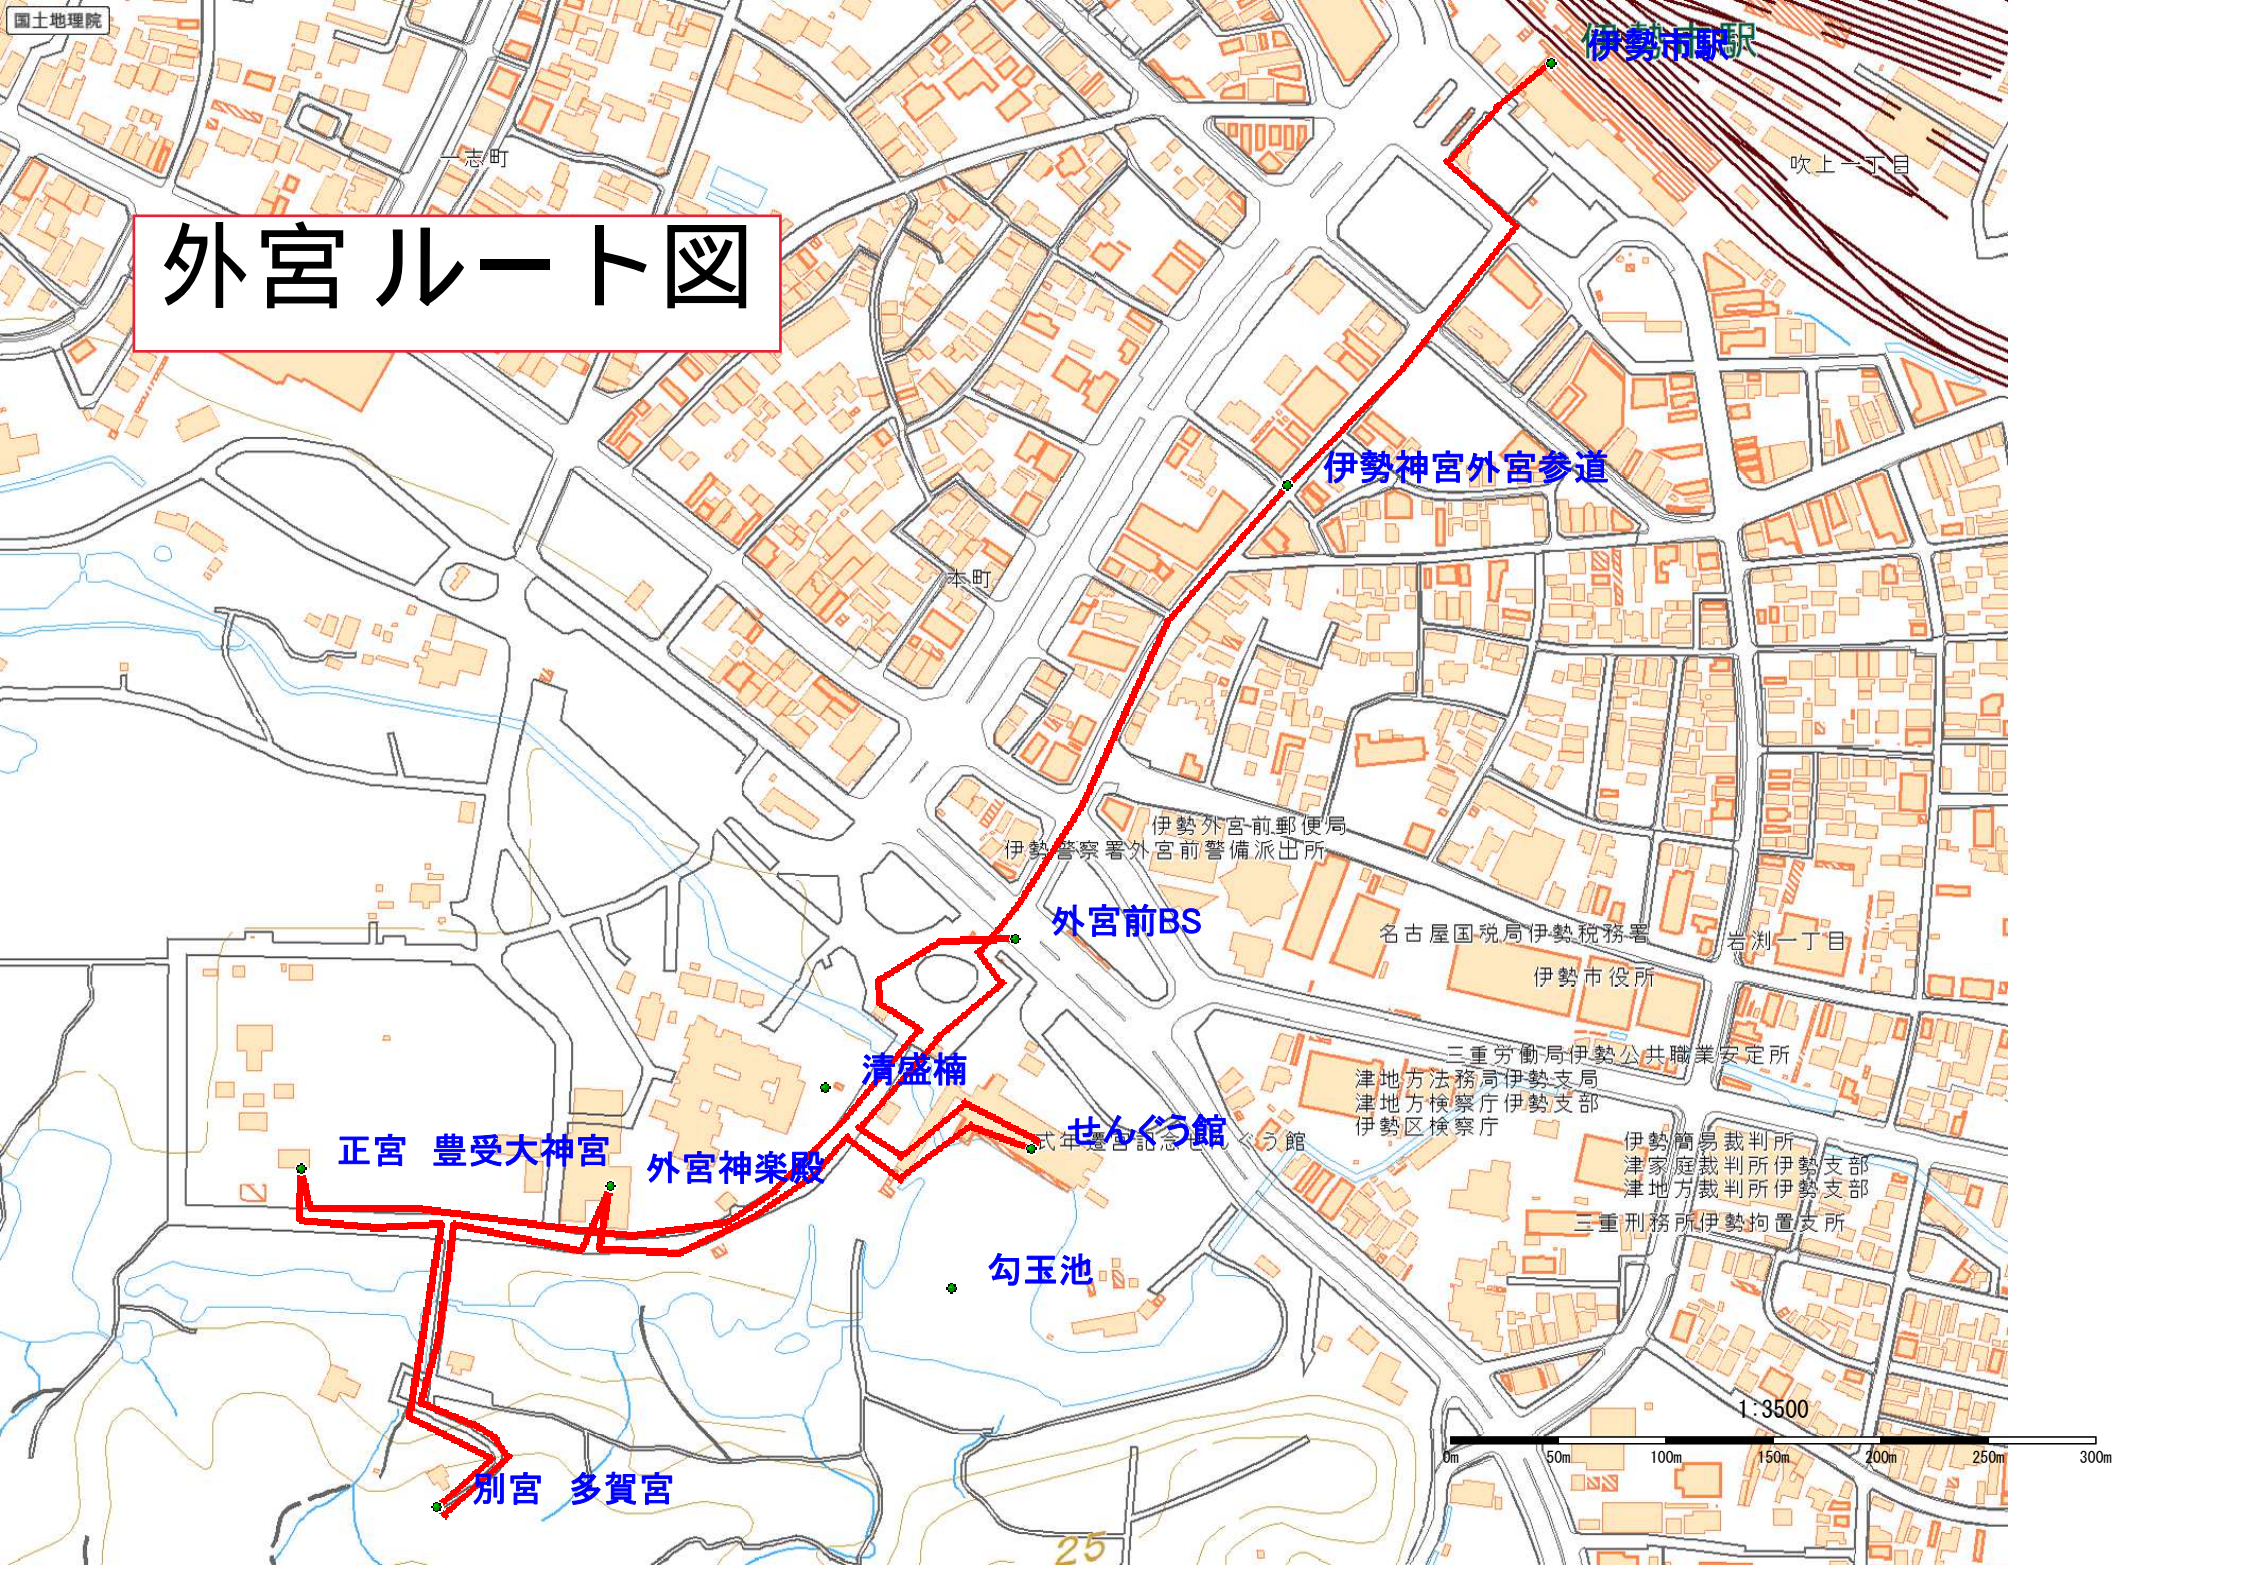

伊勢市駅

一志町

吹上一丁目

外宮ルート図

伊勢神宮外宮参道

本町

外宮前BS

伊勢外宮前郵便局
伊勢警察署外宮前警備派出所

名古屋国税局伊勢税務署

伊勢市役所

岩瀬一丁目

清盛楠

せんくう館

三重労働局伊勢公共職業安定所
津地方検察庁伊勢支部
伊勢区検察庁

伊勢簡易裁判所
津家庭裁判所伊勢支部
津地方裁判所伊勢支部
三重刑務所伊勢拘置支所

正宮 豊受大神宮 外宮神楽殿

勾玉池

1:3500

0m 50m 100m 150m 200m 250m 300m

別宮 多賀宮