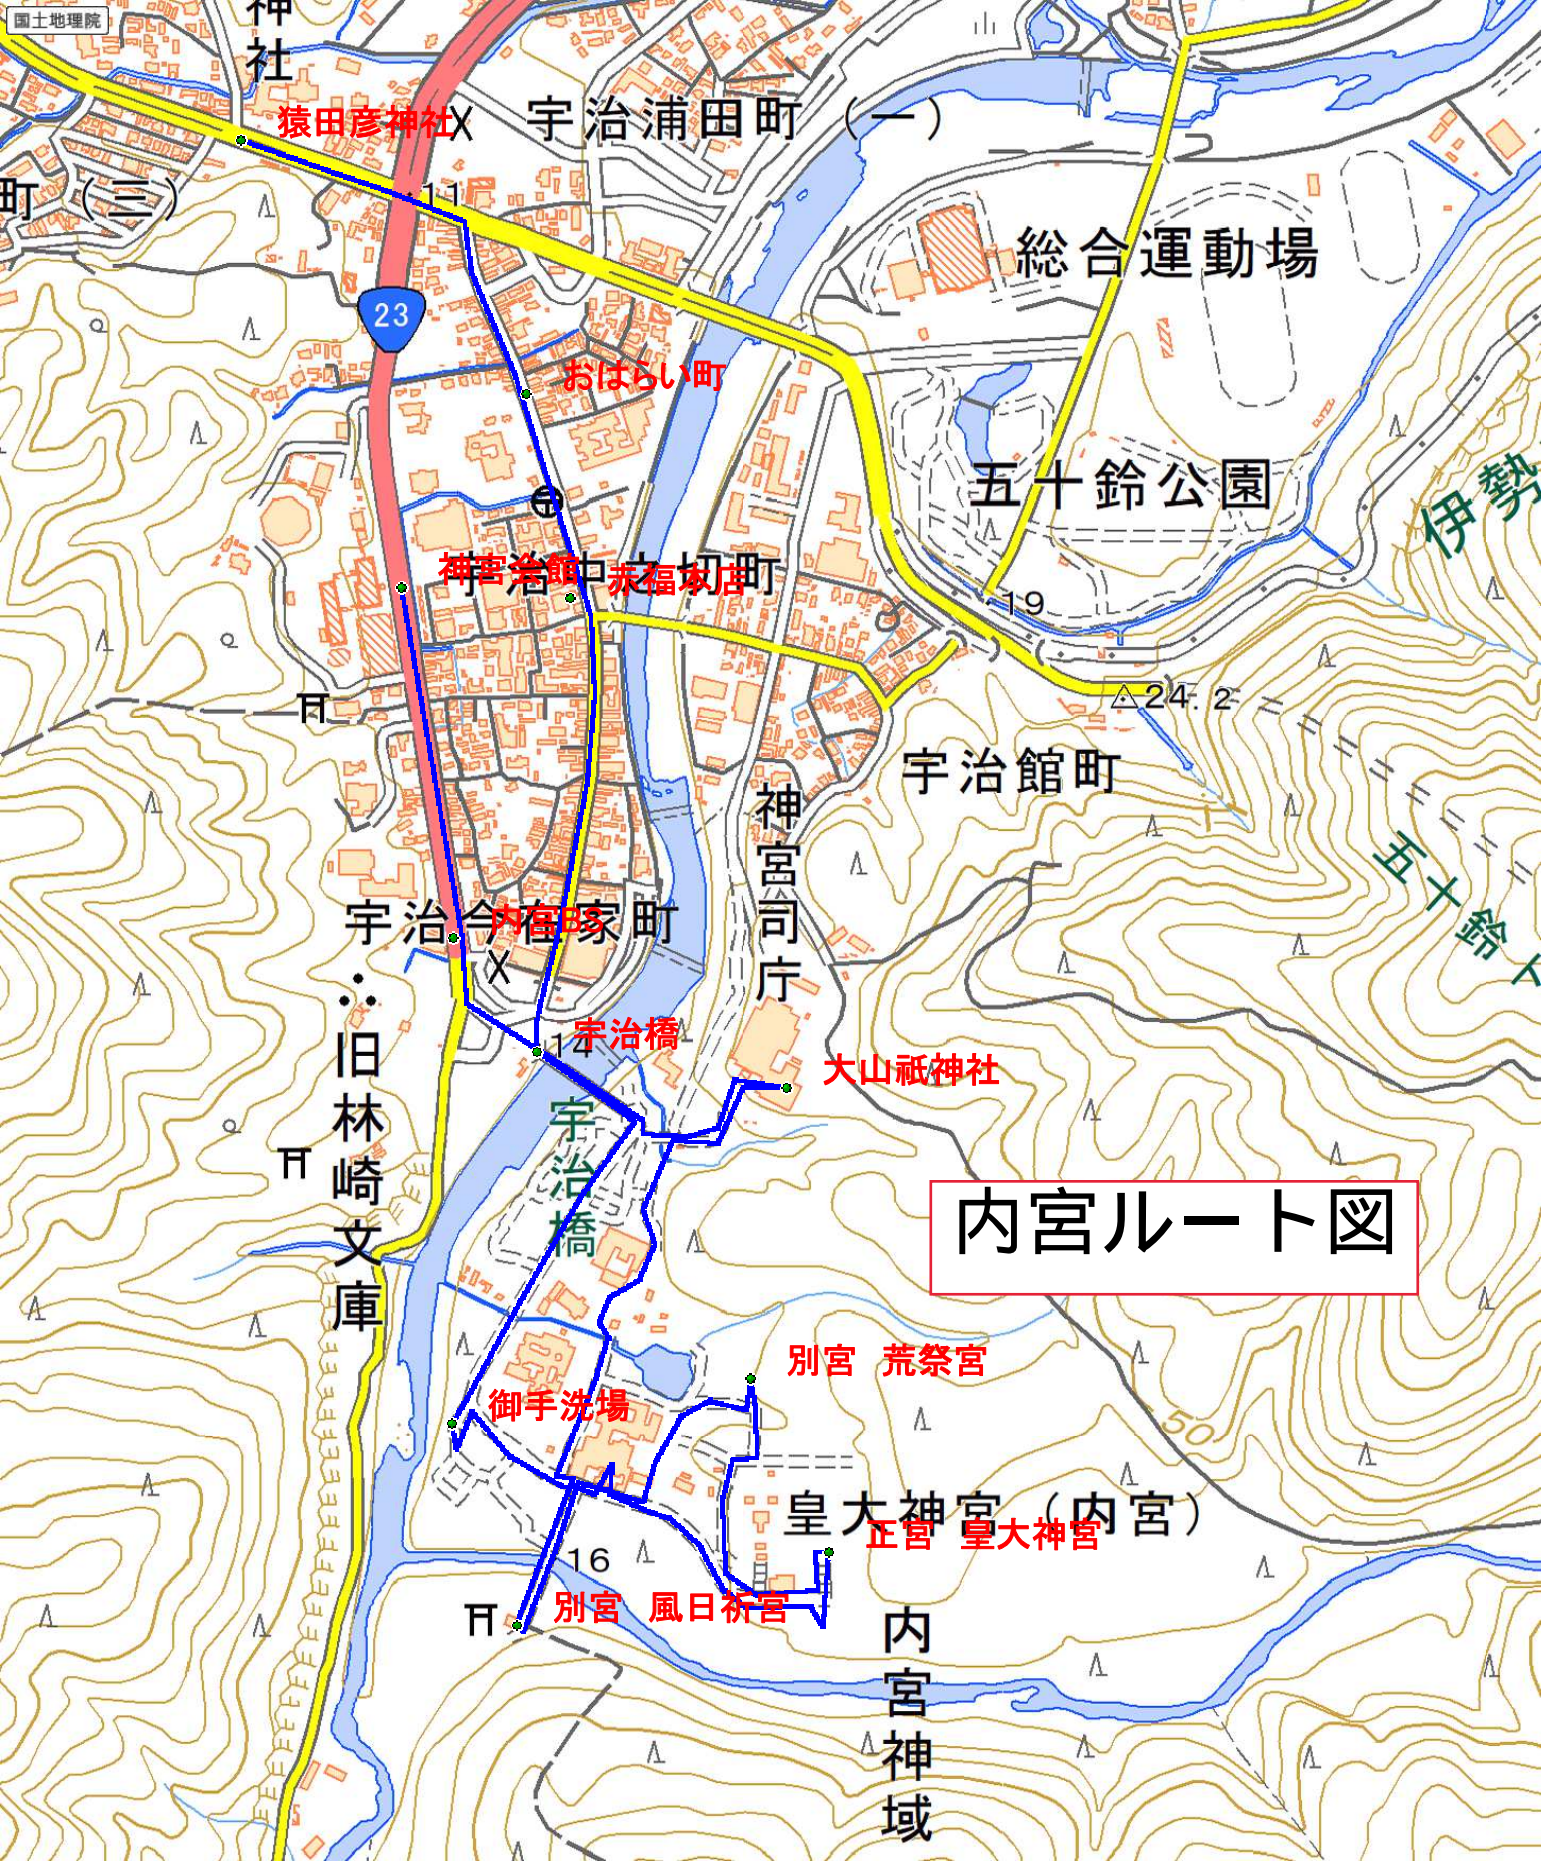

外宮散策（30分コース）

外宮

- 1 火除橋
- 2 手水舎
- 3 せんぐう館
- 4 外宮神楽殿
- 5 古殿地
- 6 正宮 豊受大神宮
- 7 三ツ石
- 8 別宮 多賀宮

内宮散策（90分コース）

内宮

- 1 宇治橋
- 2 神苑
- 3 手水舎・御手洗場
- 4 瀧祭神
- 5 内宮神楽殿
- 6 忌火屋殿・祓戸
- 7 御贄調舎
- 8 正宮 皇大神宮
- 9 御稻御倉
- 10 外幣殿
- 11 別宮 荒祭宮
- 12 御酒殿・由貴御倉
- 13 四至神
- 14 別宮 風日祈宮
- 15 御厩
- 16 参集殿
- 17 大山祇神社・子安神社

伊勢市駅

一志町

吹上一丁目

外宮ルート図

伊勢神宮外宮参道

本町

外宮前BS

伊勢外宮前郵便局
伊勢警察署外宮前警備派出所

勾玉池

1:3500

0m 50m 100m 150m 200m 250m 300m

別宮 多賀宮

内宮ルート図

1:7000