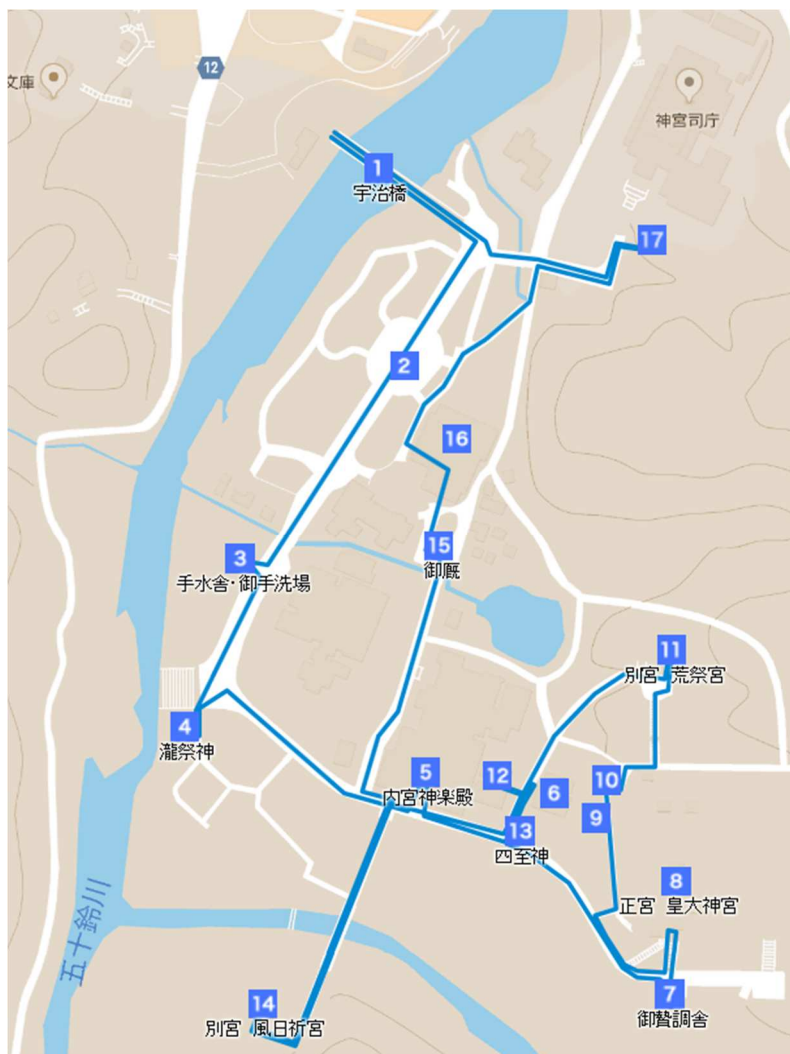

外宮散策（30分コース）

外宮

- 1 火除橋
- 2 手水舎
- 3 せんぐう館
- 4 外宮神楽殿
- 5 古殿地
- 6 正宮 豊受大神宮
- 7 三ツ石
- 8 別宮 多賀宮

内宮散策（90分コース）

内宮

- 1 宇治橋
- 2 神苑
- 3 手水舎・御手洗場
- 4 瀧祭神
- 5 内宮神楽殿
- 6 忌火屋殿・祓戸
- 7 御贄調舎
- 8 正宮 皇大神宮
- 9 御稻御倉
- 10 外幣殿
- 11 別宮 荒祭宮
- 12 御酒殿・由貴御倉
- 13 四至神
- 14 別宮 風日祈宮
- 15 御厩
- 16 参集殿
- 17 大山祇神社・子安神社

伊勢市駅

一志町

吹上一丁目

外宮ルート図

伊勢神宮外宮参道

本町

外宮前BS

伊勢外宮前郵便局
伊勢警察署外宮前警備派出所

名古屋国税局伊勢税務署

伊勢市役所

岩瀬一丁目

清盛楠

せんくう館

三重労働局伊勢公共職業安定所
津地方検察庁伊勢支部
伊勢区検察庁

伊勢簡易裁判所
津家庭裁判所伊勢支部
津地方裁判所伊勢支部
三重刑務所伊勢拘置支所

正宮 豊受大神宮 外宮神楽殿

勾玉池

1:3500

0m 50m 100m 150m 200m 250m 300m

別宮 多賀宮

内宮ルート図

1:7000