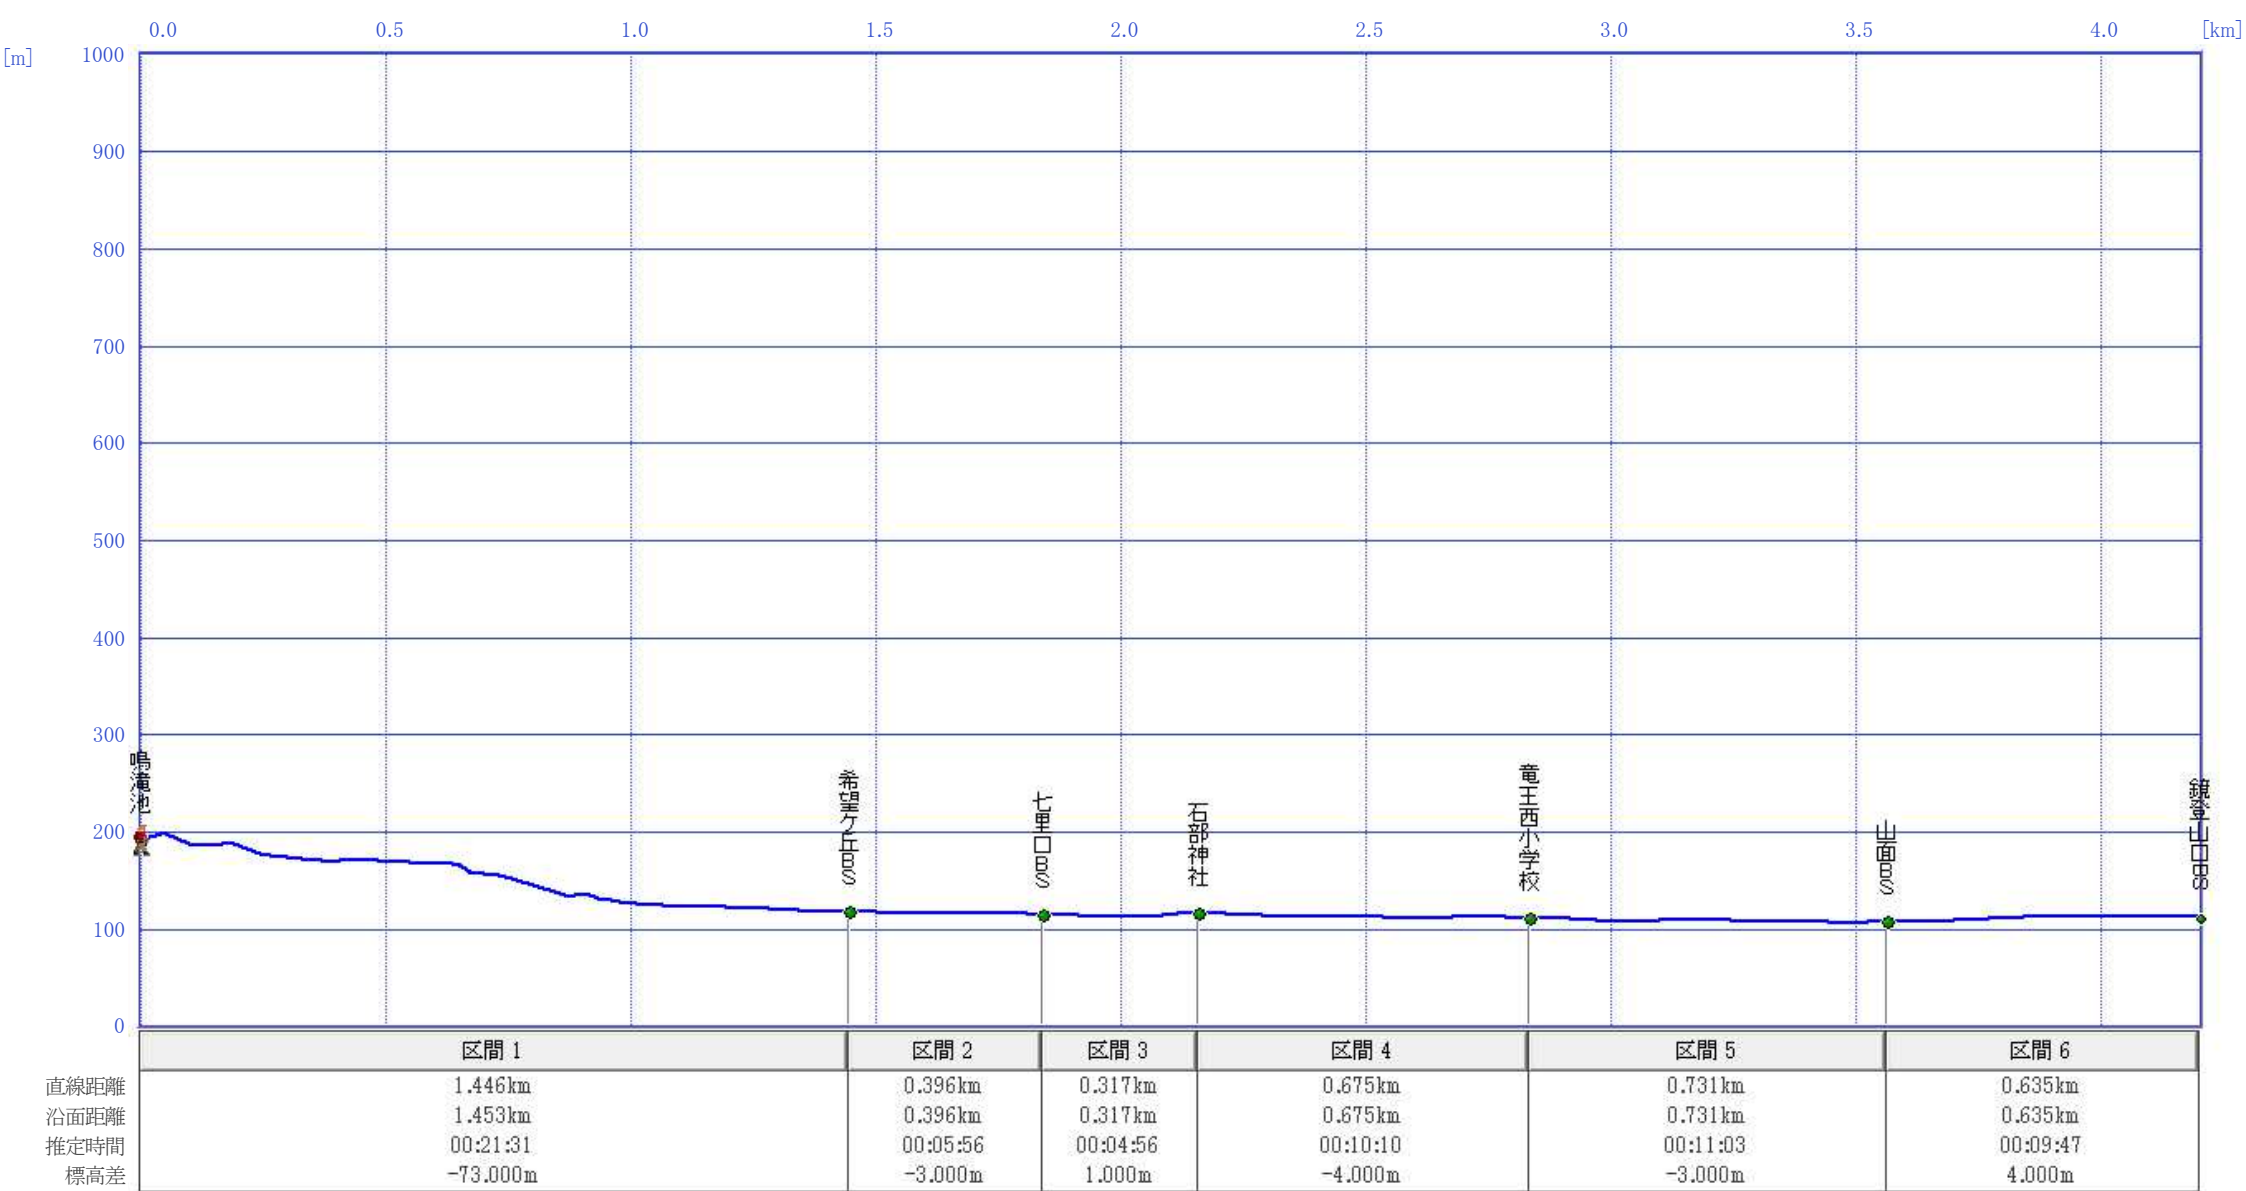

マーカー		全区間	
距離	0.000km	距離	5.357km
沿面距離	0.000km	沿面距離	5.418km
標高	113.464m	標高差	7.000m
標高差	0.000m	方位	146.29°
傾斜	0.0°	俯角→	-0.14°
勾配	0.0%	俯角←	0.14°
沈み量	0m	沈み量	-0m
		推定時間	01:38:18
		累積標高(+)	302.022m
		累積標高(-)	-294.494m
		見通し	見えません

鏡山登山

マーカー		全区間	
距離	0.000km	距離	4.200km
沿面距離	0.000km	沿面距離	4.207km
標高	191.546m	標高差	-78.000m
標高差	0.000m	方位	350.60°
傾斜	0.0°	俯角→	1.77°
勾配	0.0%	俯角←	-1.77°
沈み量	0m	沈み量	-0m
		推定時間	01:03:26
		累積標高(+)	28.764m
		累積標高(-)	-106.846m
		見通し	見えません

平地追加コース