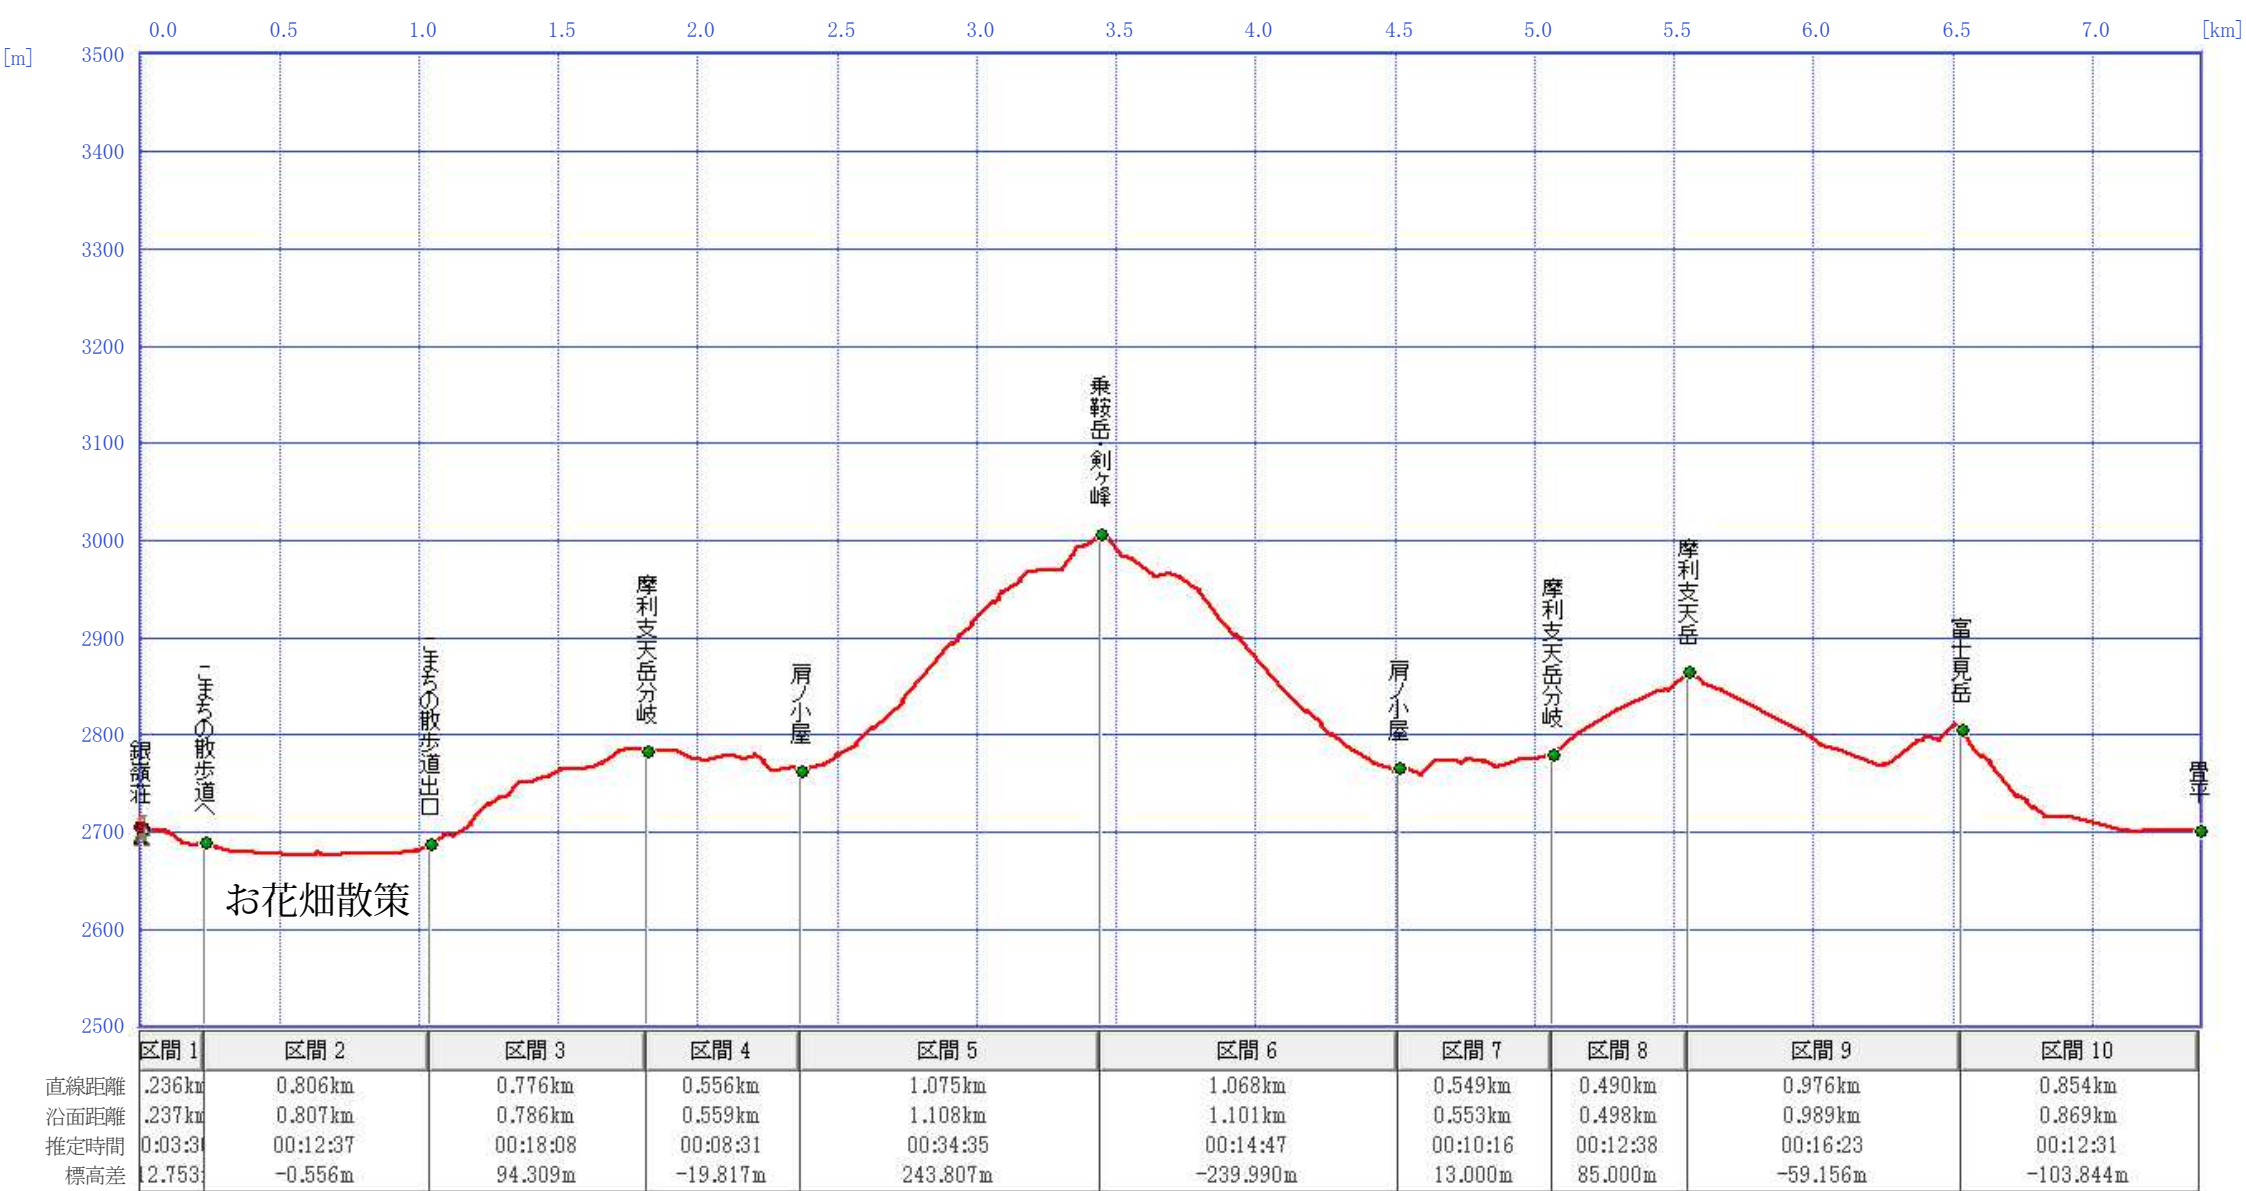

マーカー		全区間	
距離	0.000km	距離	1.076km
沿面距離	0.000km	沿面距離	1.091km
標高	2702.023m	標高差	0.000m
標高差	0.000m	方位	0.00°
傾斜	0.0°	俯角→	-0.00°
勾配	0.0%	俯角←	0.00°
沈み量	0m	沈み量	-0m
		推定時間	00:20:15
		累積標高(+)	75.564m
		累積標高(-)	-75.564m
		見通し	見えます

魔王岳へ ご来光 高低図

マーカー		全区間	
距離	0.000km	距離	7.384km
沿面距離	0.000km	沿面距離	7.508km
標高	2702.023m	標高差	0.000m
標高差	0.000m	方位	0.00°
傾斜	0.0°	俯角→	-0.00°
勾配	0.0%	俯角←	0.00°
沈み量	0m	沈み量	-0m
		推定時間	02:24:00
		累積標高(+)	543.112m
		累積標高(-)	-543.112m
		見通し	見えます

乗鞍岳登山 高低図