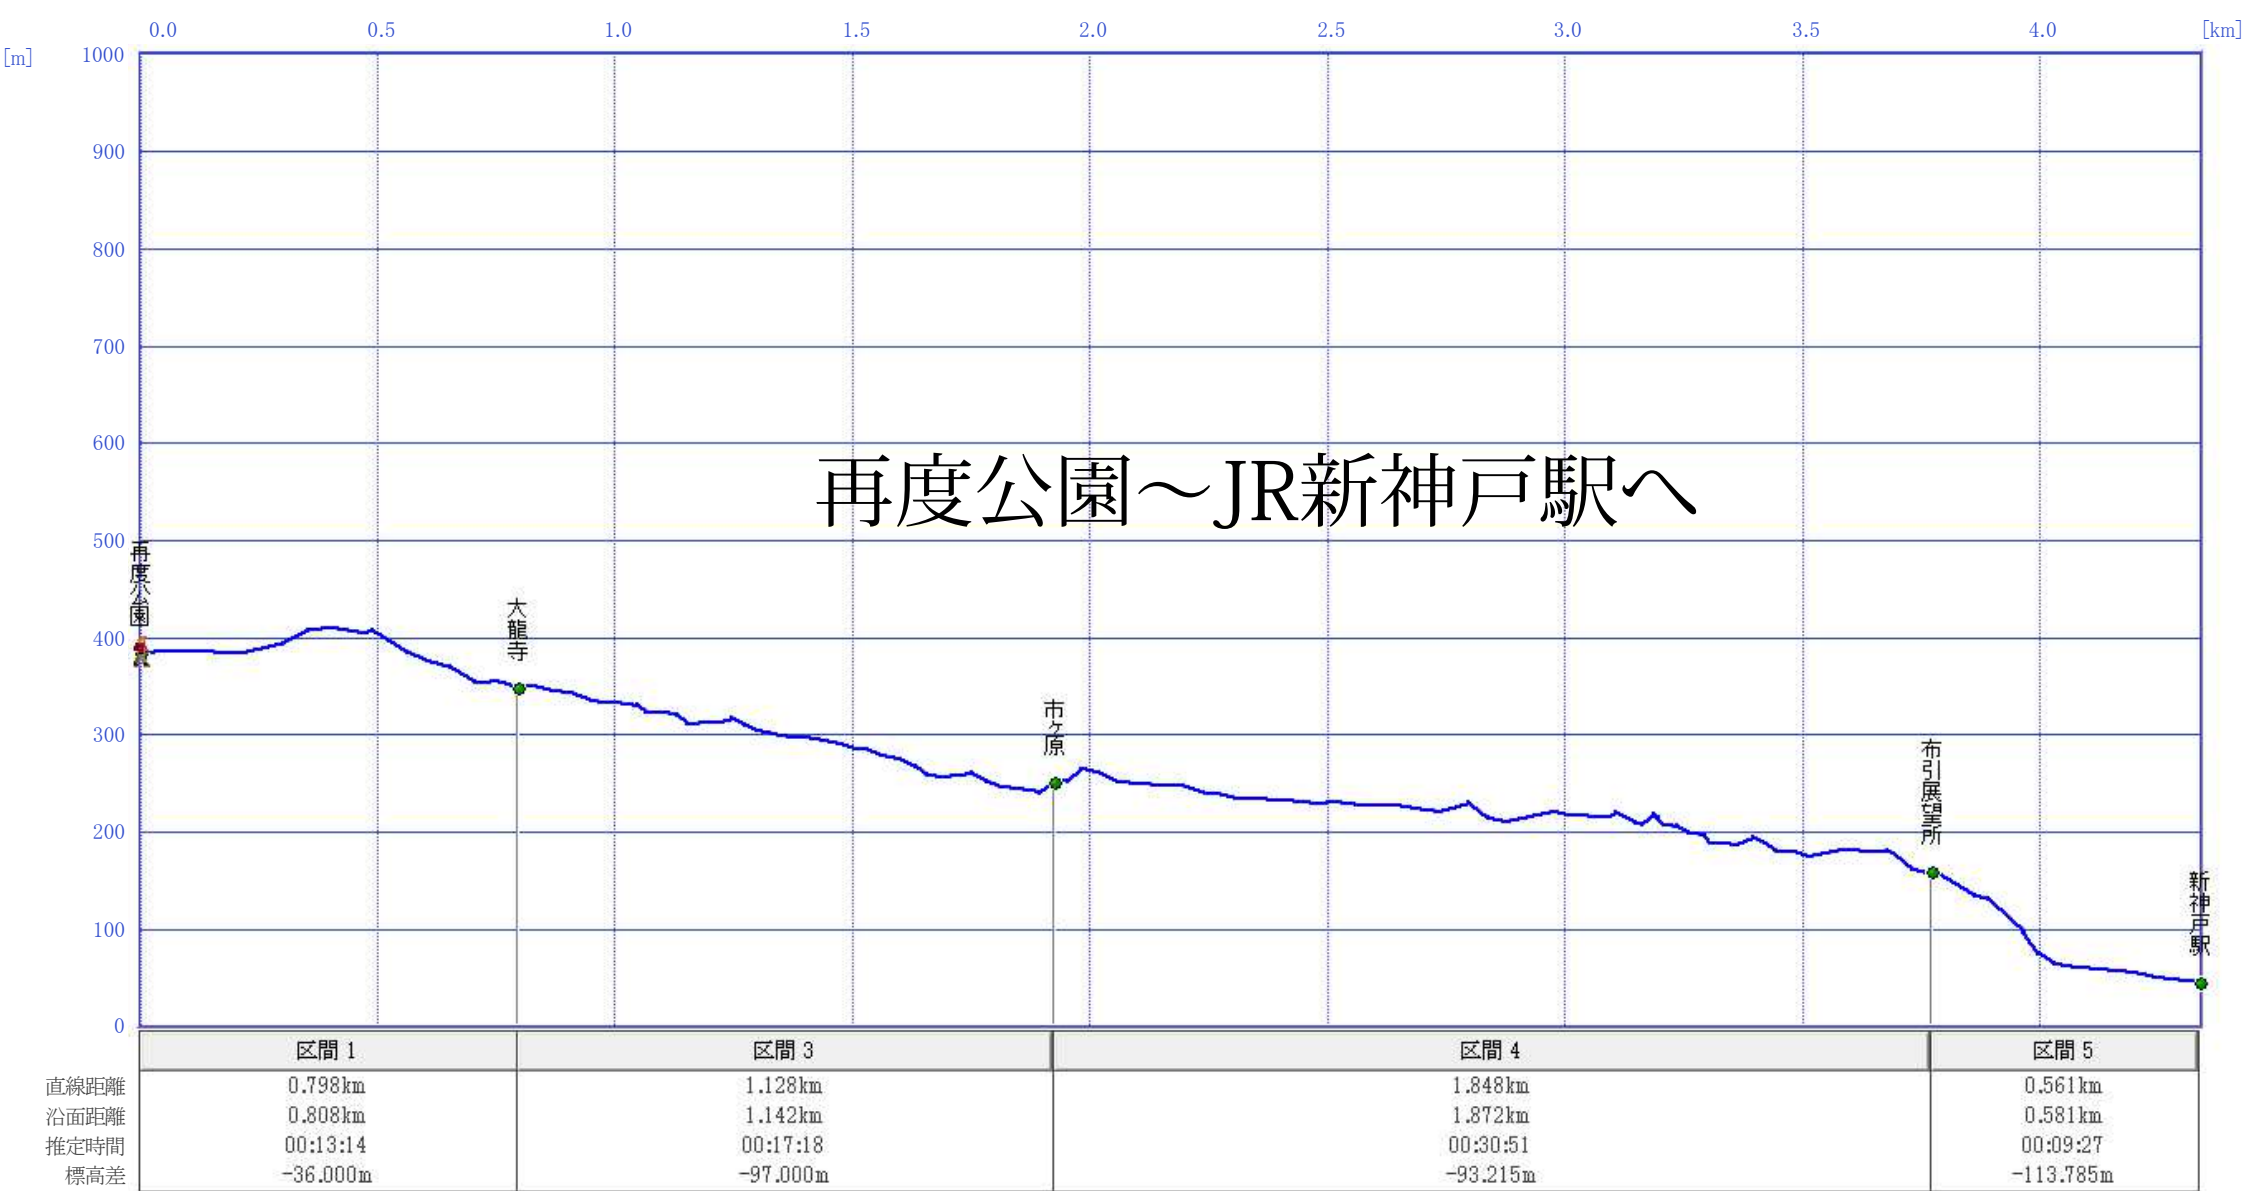

| マーカー |          | 全区間     |           |
|------|----------|---------|-----------|
| 距離   | 0.000km  | 距離      | 5.007km   |
| 沿面距離 | 0.000km  | 沿面距離    | 5.074km   |
| 標高   | 385.135m | 標高差     | -378.000m |
| 標高差  | 0.000m   | 方位      | 161.87°   |
| 傾斜   | 0.0°     | 俯角→     | 5.77°     |
| 勾配   | 0.0%     | 俯角←     | -5.77°    |
| 沈み量  | 0m       | 沈み量     | -0m       |
|      |          | 推定時間    | 01:19:17  |
|      |          | 累積標高(+) | 117.350m  |
|      |          | 累積標高(-) | -494.843m |
|      |          | 見通し     | 見えません     |

| マーカー |          | 全区間     |           |
|------|----------|---------|-----------|
| 距離   | 0.000km  | 距離      | 4.336km   |
| 沿面距離 | 0.000km  | 沿面距離    | 4.403km   |
| 標高   | 385.135m | 標高差     | -340.000m |
| 標高差  | 0.000m   | 方位      | 131.00°   |
| 傾斜   | 0.0°     | 俯角→     | 7.34°     |
| 勾配   | 0.0%     | 俯角←     | -7.34°    |
| 沈み量  | 0m       | 沈み量     | -0m       |
|      |          | 推定時間    | 01:10:52  |
|      |          | 累積標高(+) | 113.139m  |
|      |          | 累積標高(-) | -452.529m |
|      |          | 見通し     | 見えます      |