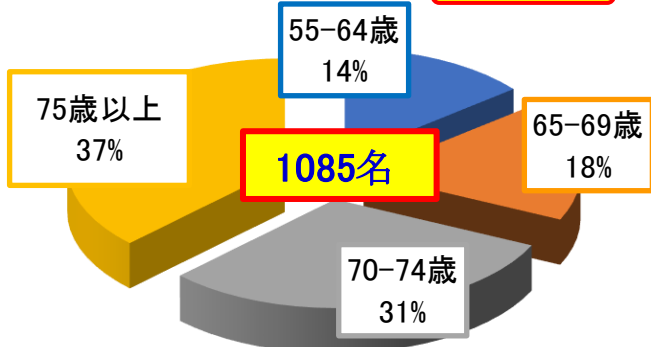

河内和泉支部

2023年度
 <<地域と担当役員>>

多田支部長

支部会員数（2023年6月1日現在）

2班 中野春代
 ・女性懇談会

1班 二井田明彦
 ・同好会主査
 ・歩こう会

3班 倉谷芳朗
 ・秋レクリエーション
 ・健康づくり活動

2班 147名