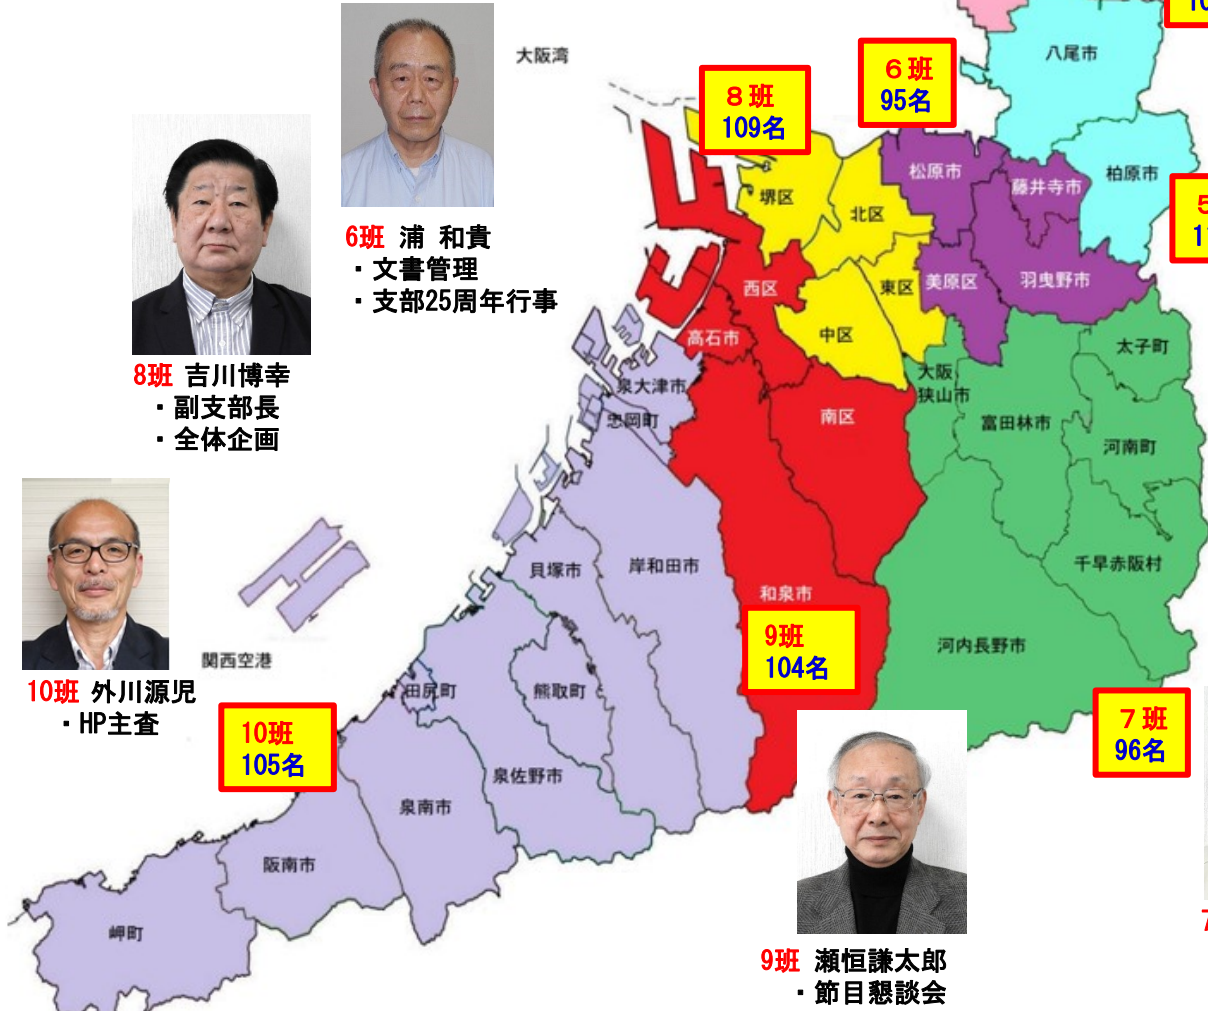

河内和泉支部

2023年度
 <<地域と担当役員>>

多田支部長

支部会員数（2023年6月1日現在）

2班 中野春代
 ・女性懇談会

1班 二井田明彦
 ・同好会主査
 ・歩こう会

3班 倉谷芳朗
 ・秋レクリエーション
 ・健康づくり活動

2班 147名

1班 115名

3班 96名

4班 108名

4班 大西陽一
 ・会報主査
 ・HP

8班 吉川博幸
 ・副支部長
 ・全体企画

6班 浦和貴
 ・文書管理
 ・支部25周年行事

10班 外川源児
 ・HP主査

10班 105名

9班 瀬恒謙太郎
 ・節目懇談会
 ・新入会員活動説明会

7班 96名

7班 河野國敏
 ・施設見学会
 ・社会貢献活動

ホームページ委員

8班 木ノ原真由美

会計責任者（専任）

2班 津川修一