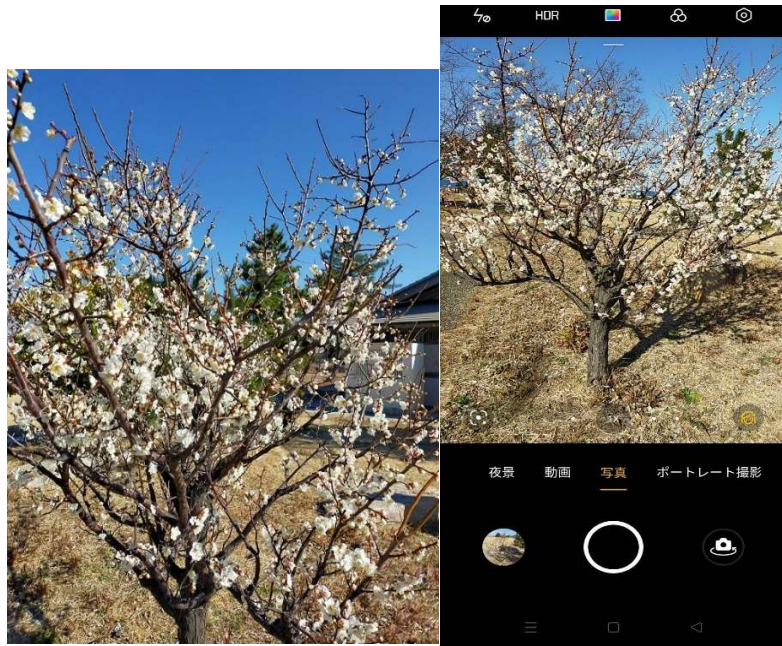

河内和泉支部 公式ライン 松愛河内和泉らいん で写真を送ってみました。

①スマホで写真撮影

②支部公式ライン

③送信（添付）する写真を選ぶ一枚でも複数でも可能

④送信されました 完了

河内和泉公式ラインに届いた写真

この写真を 支部 HP にワードプレスにて投稿作成いたします。