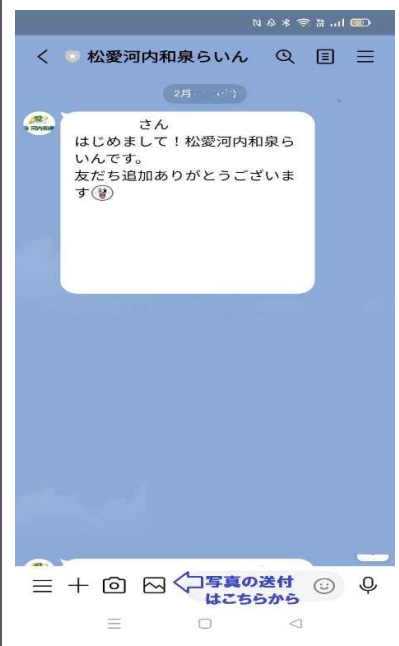

河内和泉支部 公式ライン 松愛河内和泉らいん で写真を送ってみました。

①スマホで写真撮影

②支部公式ライン

③送信（添付）する写真を選ぶ一枚でも複数でも可能

④送信されました 完了

河内和泉公式ラインに届いた写真

この写真を 支部 HP にワードプレスにて投稿作成いたします。