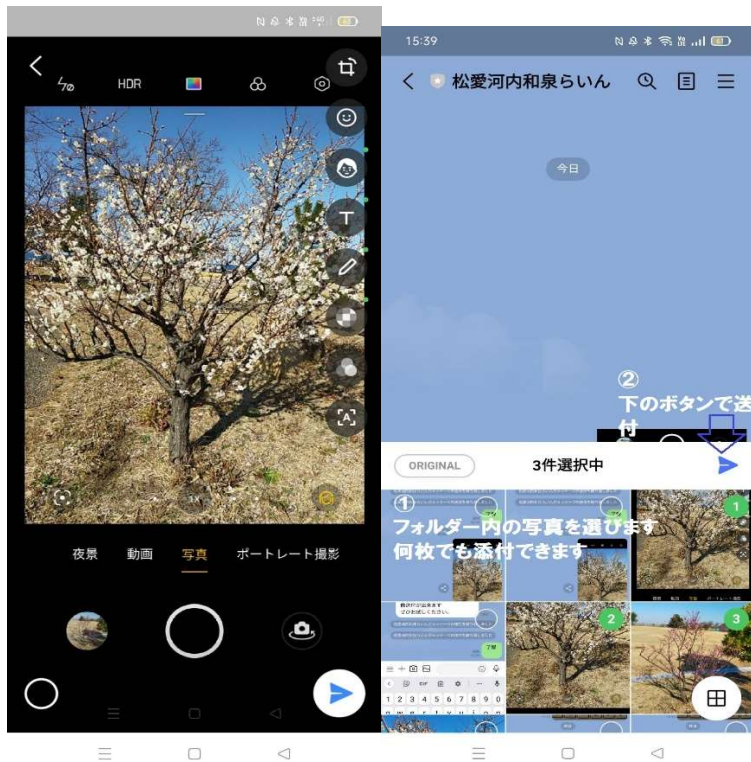

河内和泉支部 公式ライン 松愛河内和泉らいん で写真を送ってみました。

①スマホで写真撮影

②支部公式ライン

③送信（添付）する写真を選ぶ一枚でも複数でも可能

④送信されました 完了

河内和泉公式ラインに届いた写真

この写真を 支部 HP にワードプレスにて投稿作成いたします。