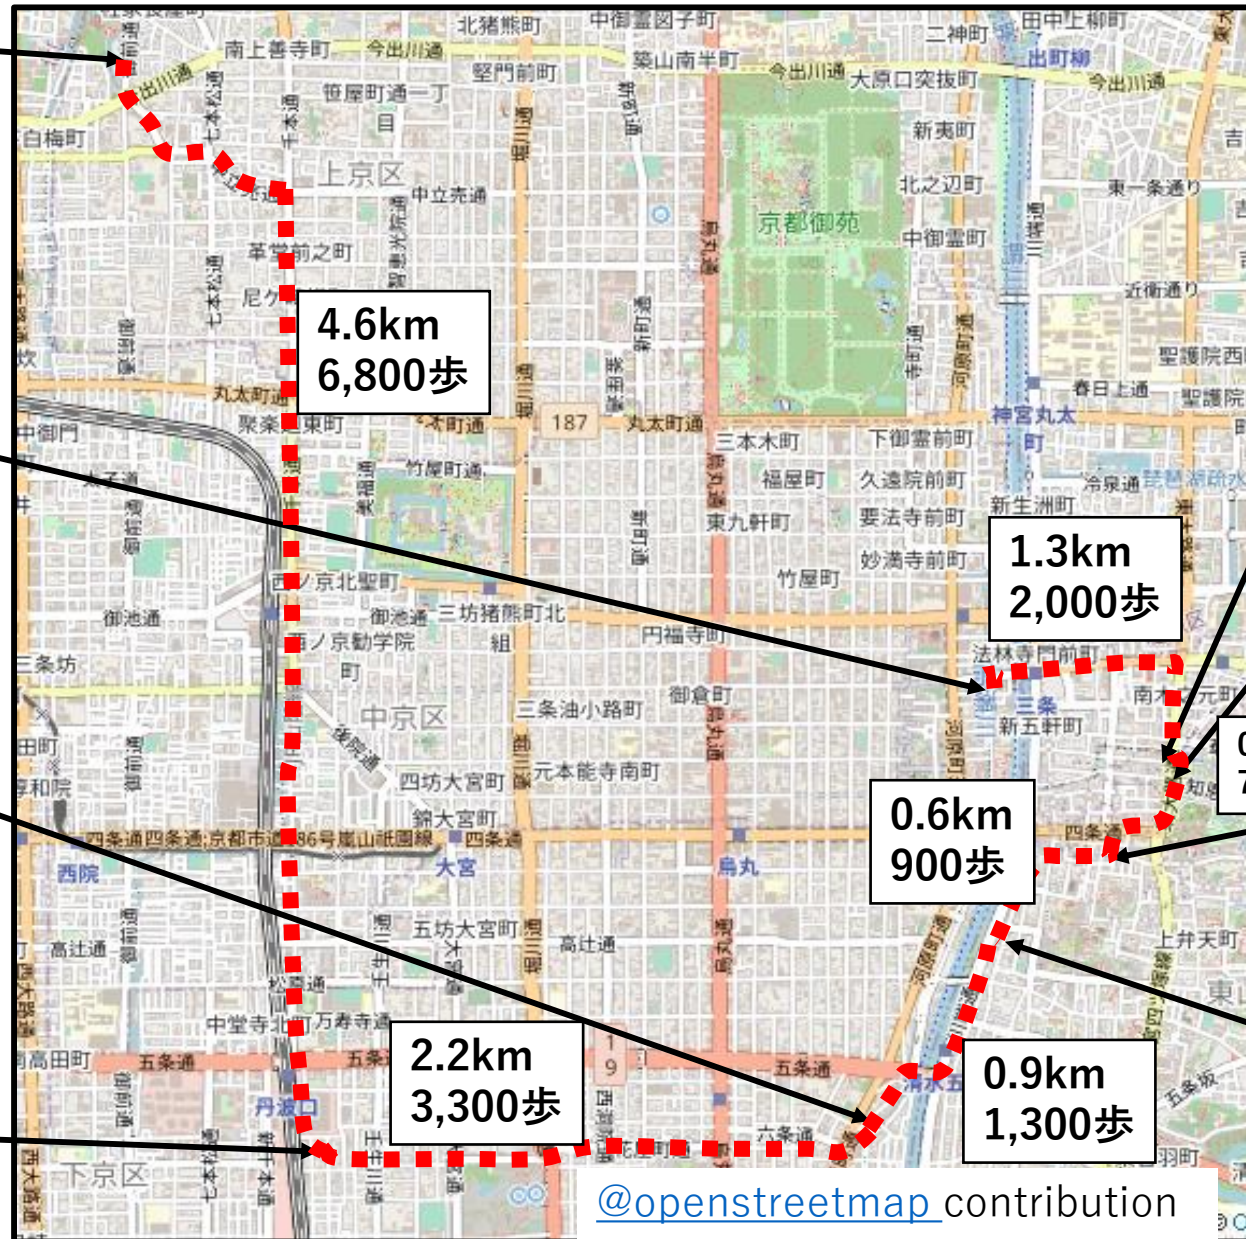

「歌舞伎練習場のPokestop巡り」

五花街 + 島原 + 五條楽園 (9.75km/1,500歩)

上七軒歌舞練場

先斗町歌舞練場

五條会館 (やってない)

島原舞練場跡

祇園東お茶屋会館前

祇園会館祇園東

祇園甲部歌舞練場

宮川町歌舞練場