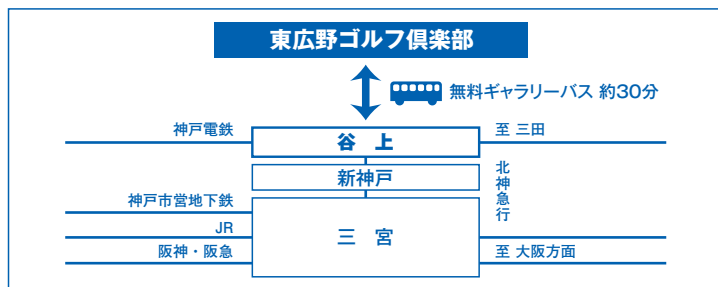

店頭販売

チケットぴあ (<http://pia.jp/shoplist/>)・ファミリーマート
サークルKサンクス・ローソン・セブンイレブン・ミニストップ
東広野ゴルフ倶楽部・神姫バス神戸三宮バスターミナル

スタート時間(予定)

- 9月26日(木) 第1ラウンド 7:00
- 9月27日(金) 第2ラウンド 7:00
- 9月28日(土) 第3ラウンド 8:00
- 9月29日(日) 第4ラウンド 8:00

テレビ放映(予定)

BS-TBS(生中継)

- 9月28日(土) 14:30~15:54
- 9月29日(日) 14:30~15:54

交通のご案内

電車でご来場のお客様

- 無料ギャラリーバス
北神急行・神戸電鉄有馬線「谷上駅」から約30分
- 無料ギャラリーバス運行開始時間
26日(木) ~ 29日(日) 6:30(予定)

お車でご来場のお客様

臨時ギャラリー駐車場を用意しております。案内看板の指示に従ってお進みください。(会場までは無料送迎バスを運行します)