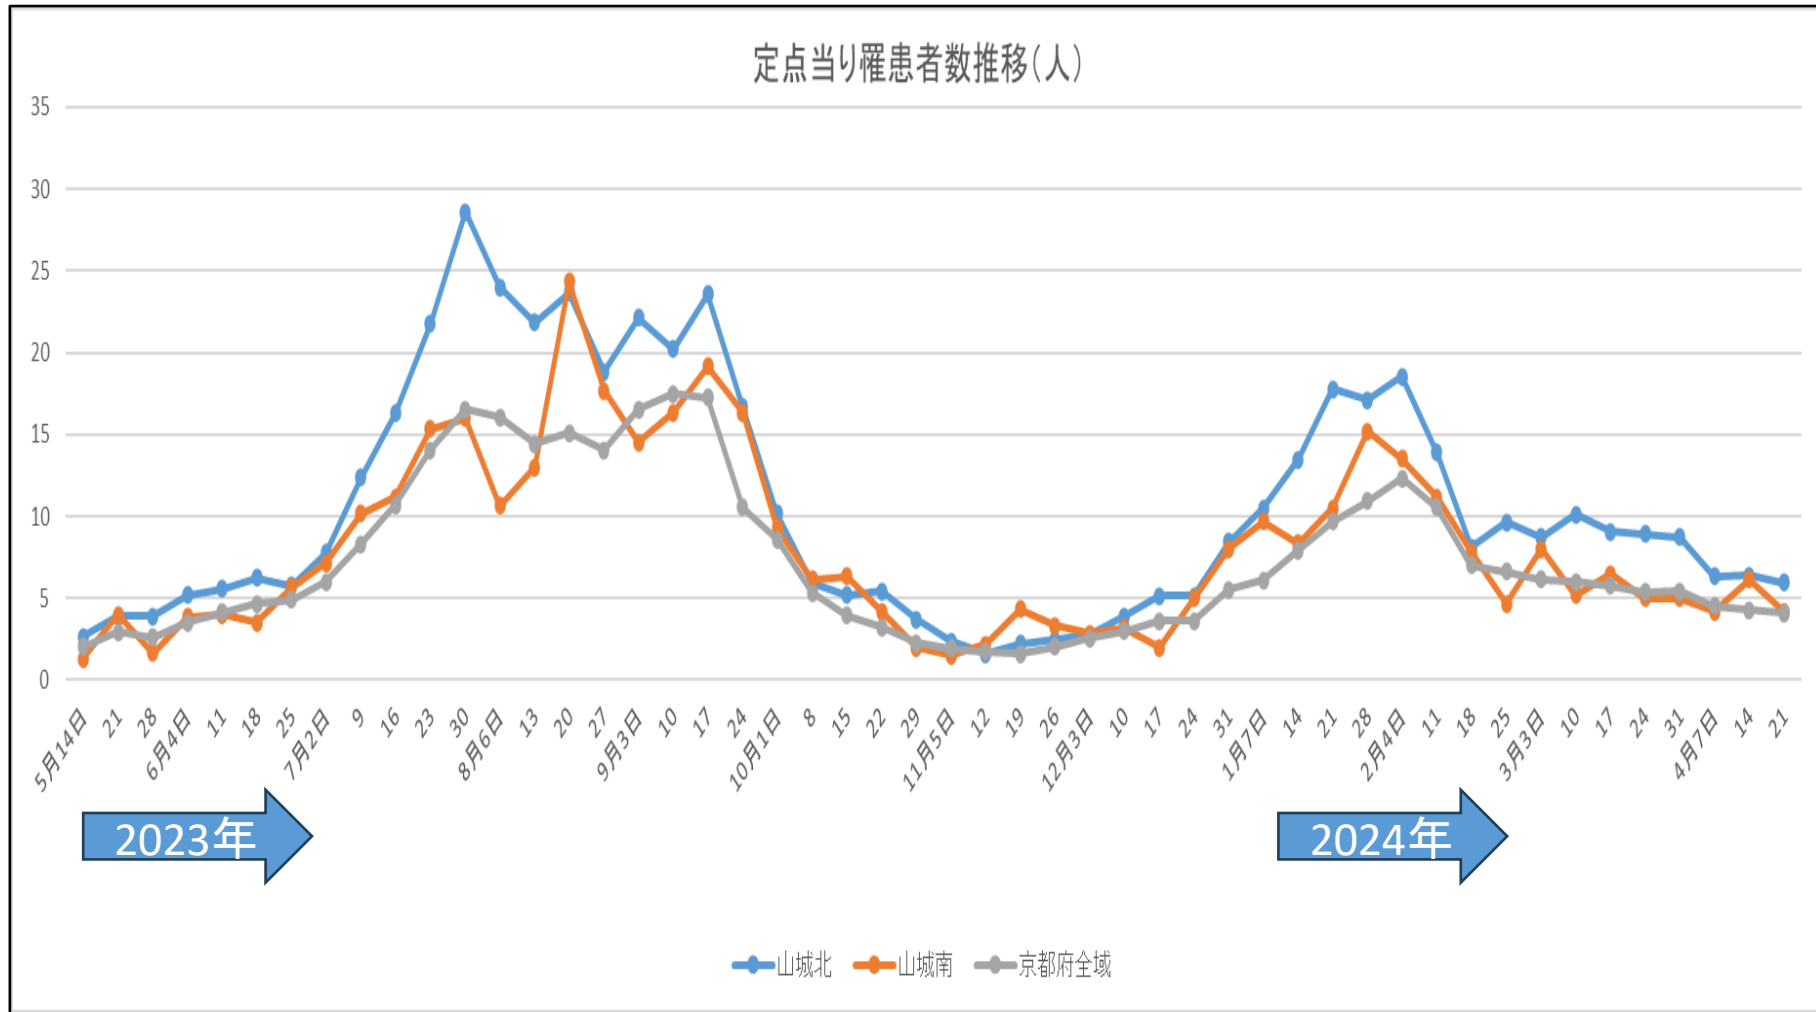

# 新型コロナウイルス感染状況の推移

新型コロナウイルス感染症5類移行時 2023年第19週(5月8日~14日)からの推移

\* 京都府ホームページ 感染症発生動向 週報(定点把握)より引用

\* 山城北: 宇治市・城陽市・八幡市・京田辺市・久御山町・井手町・宇治田原町  
山城南: 木津川市・笠置町・和束町・精華町・南山城村