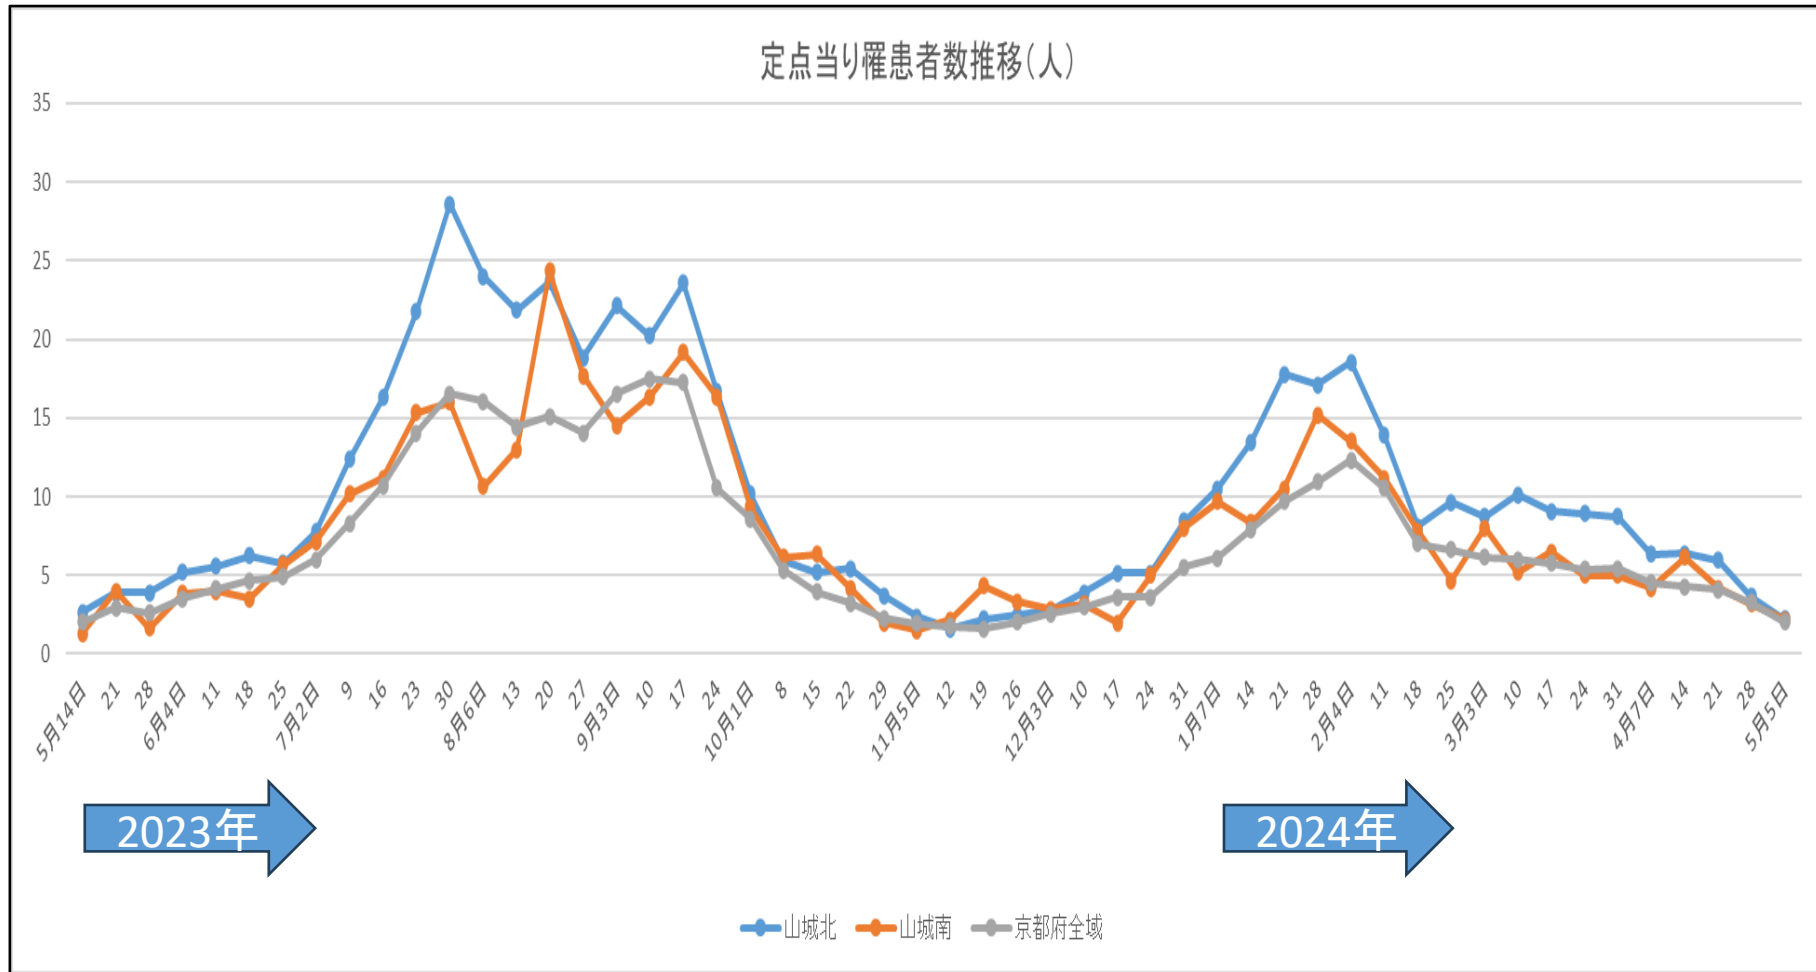

# 新型コロナウイルス感染状況の推移

新型コロナウイルス感染症5類移行時 2023年第19週(5月8日~14日)からの推移

\* 京都府ホームページ 感染症発生動向 週報(定点把握)より引用

\* 山城北: 宇治市・城陽市・八幡市・京田辺市・久御山町・井手町・宇治田原町  
山城南: 木津川市・笠置町・和束町・精華町・南山城村