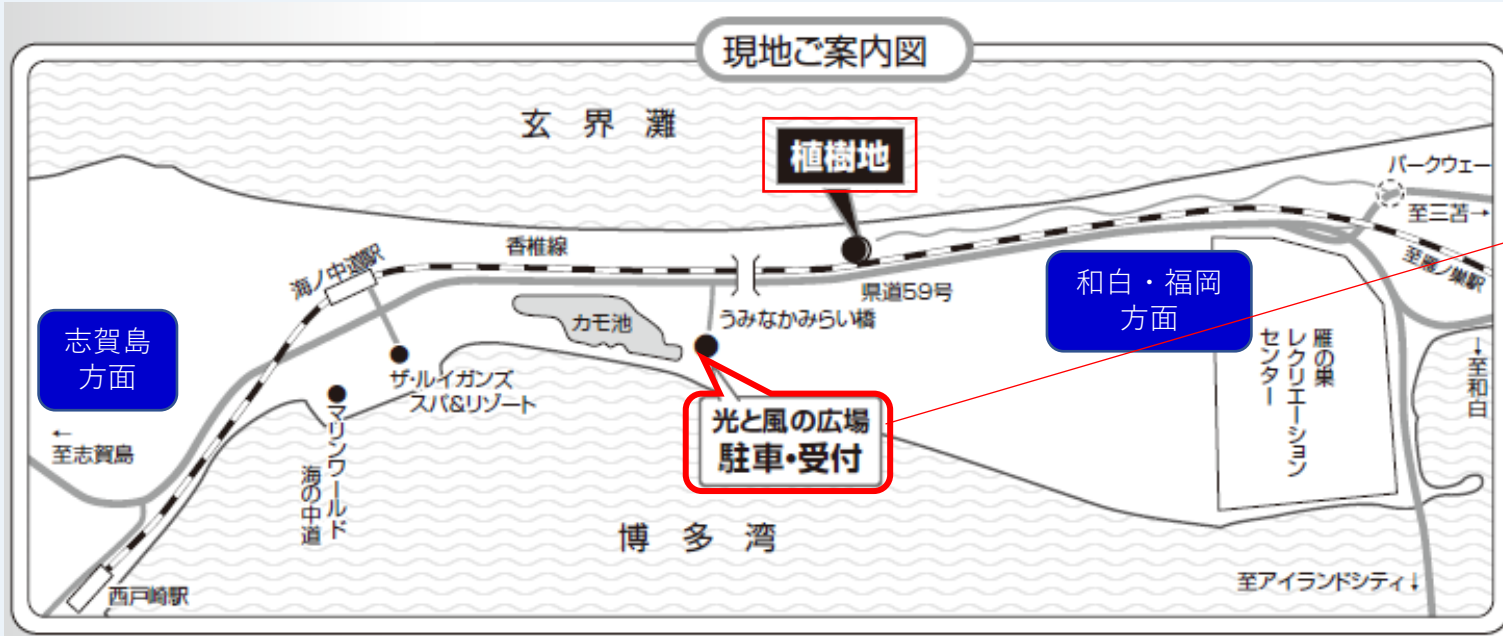

QRコードからでも
申込み可能

集合場所・作業場所について

集合場所：光と風の広場駐車場（9:40までに集合。厳守！）

[【ご参考（クリック）】 海の中道海浜公園HP 駐車場](#)

- 福岡方面から車で行く場合、左手に駐車場が見えてきます。マリワールドや花の丘があるエリアよりも手前にあるため、要注意です。
- うみなかみらい橋の下を通り抜けるとすぐに、左手に駐車場入口があります。（看板はあるものの、小さいので少し分かりづらいです）

・電車の場合 JR海の中道駅から徒歩約20分（1.6kmほど）