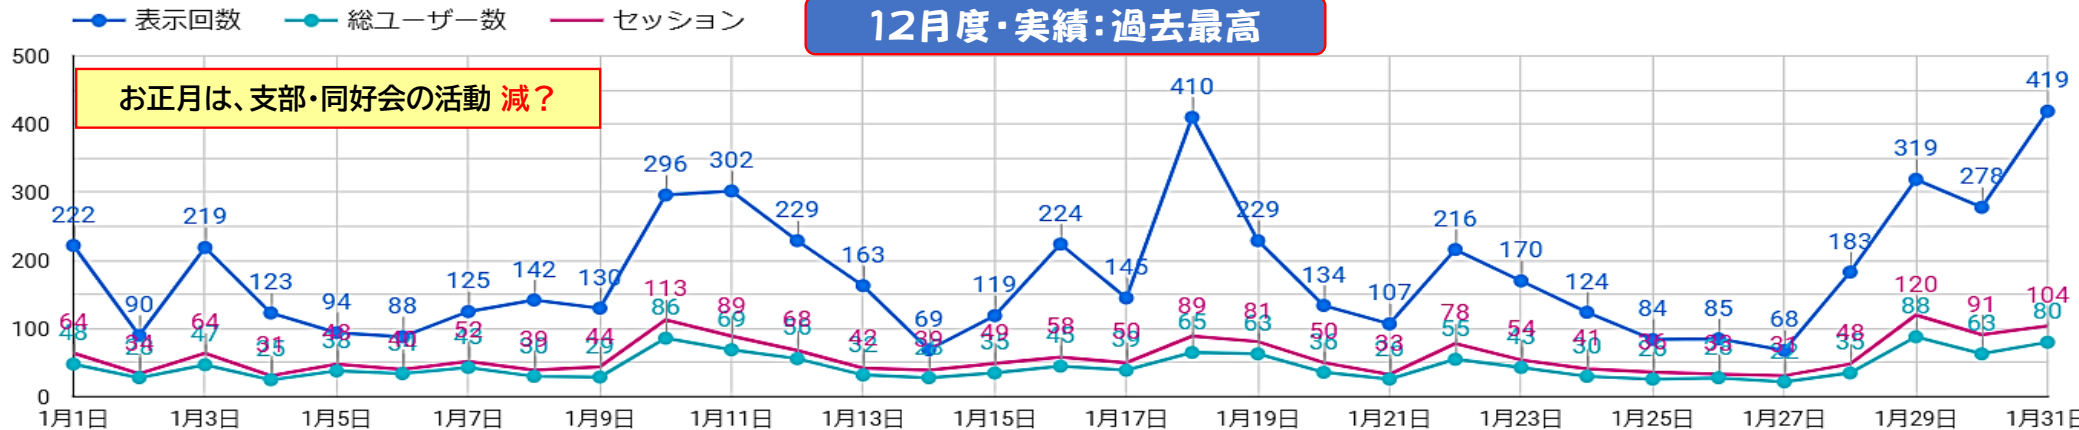

三重支部サイト 日別アクセス

上段：1月度のアクセス数

2024/01/01 - 2024/01/31

24.3%ダウン

表示回数	総ユーザー数	新規ユーザー数	平均視聴回数	平均ユーザー滞在時間	セッション	セッション/ユーザー	エンゲージメント率
5,606 ↓ -24.3%	636 ↑ 3.4%	322 ↑ 3.2%	8.81 ↓ -26.8%	00:05:14 ↓ -35.7%	1,816 ↓ -8.9%	2.86 ↓ -11.9%	82.65% ↓ -1.8%
7,406	615	312	12.04	00:08:09	1,993	3.24	84.14%

12月度・実績：過去最高

11月度のアクセス数

表示回数	総ユーザー数	新規ユーザー数	平均視聴回数	平均ユーザー滞在時間	セッション	セッション/ユーザー	エンゲージメント率
5,886 ↑ 5.5%	528 ↑ 6.5%	277 ↑ 6.9%	11.15 ↓ -0.9%	00:07:31 ↑ 2.8%	1,711 ↑ 10.7%	3.24 ↑ 4.0%	82.76% ↓ -2.0%

10月度のアクセス数

表示回数	総ユーザー数	新規ユーザー数	平均視聴回数	平均ユーザー滞在時間	セッション	セッション/ユーザー	エンゲージメント率
6,087 ↑ 14.7%	538 ↑ 17.2%	291 ↑ 29.9%	11.31 ↓ -2.1%	00:07:16 ↑ 8.4%	1,671 ↑ 22.5%	3.11 ↑ 4.5%	84.80% ↑ 5.4%

9月度のアクセス数

表示回数	総ユーザー数	新規ユーザー数	平均視聴回数	平均ユーザー滞在時間	セッション	セッション/ユーザー	エンゲージメント率
5,098 ↑ 25.1%	446 ↑ 3.7%	216 ↓ -5.3%	11.43 ↑ 20.6%	00:06:37 ↑ 24.5%	1,307 ↑ 10.4%	2.93 ↑ 6.4%	80.57% ↑ 13.2%