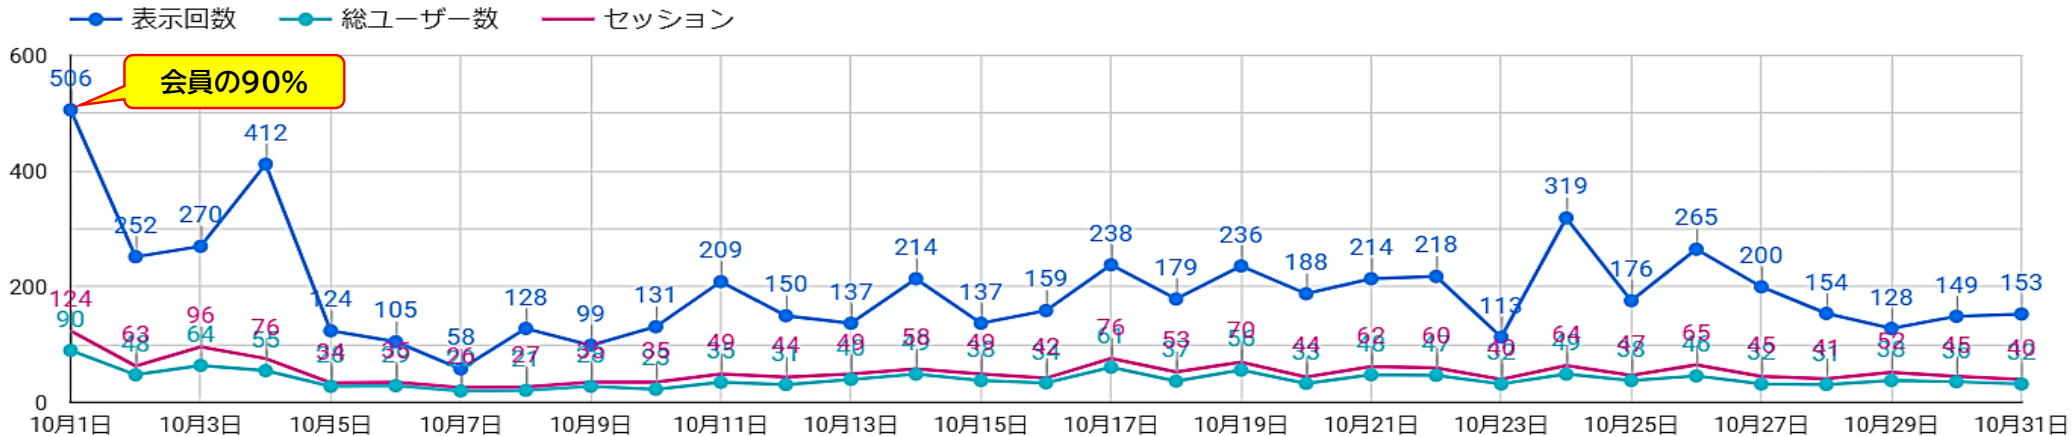

三重支部サイト 日別アクセス

10月度は、9月度より 18%アップ

2023/10/01 - 2023/10/31

会員数=568名

表示回数	総ユーザー数	新規ユーザー数	平均視聴回数	平均ユーザー滞在時間	セッション	セッション/ユーザー	エンゲージメント率
6,021 ▲ 18.1%	529 ▲ 18.6%	287 ▲ 32.9%	11.38 ▼ -0.4%	00:07:17 ▲ 10.3%	1,646 ▲ 25.9%	3.11 ▲ 6.2%	83.41% ▲ 3.5%

表示回数	総ユーザー数	新規ユーザー数	平均視聴回数	平均ユーザー滞在時間	セッション	セッション/ユーザー	エンゲージメント率
5,098	446	216	11.43	00:06:37	1,307	2.93	80.57%

9月

日別アクセス数

日付	表示回数
1. 2023/10/01	506
2. 2023/10/04	412
3. 2023/10/24	319
4. 2023/10/03	270
5. 2023/10/26	265
6. 2023/10/02	252
7. 2023/10/17	238
8. 2023/10/19	236
9. 2023/10/22	218
10. 2023/10/14	214