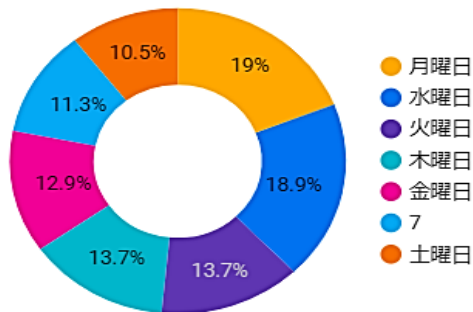

地域別

市区町村	総ユーザー数
1. Matsusaka	170
2. Tsu	70
3. (not set)	53
4. Osaka	27
5. Nabari	26
6. Nagoya	25
7. Ise	22
8. Hirakata	12
9. Yokkaichi	10
10. Nara	8