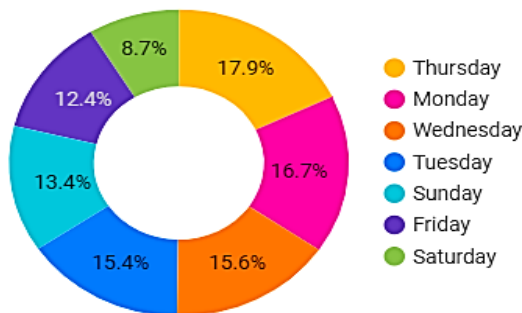

地域別

市区町村	総ユーザー数
1. Matusaka 松阪	148
2. Tsu 津	67
3. (not set) 中南勢	58
4. Nagoya	27
5. Osaka	26
6. Nabari 名張	22
7. Hirakata	17
8. Yokkaichi 四日市	13
9. Ise 伊勢	11
10. Shinjuku City	11