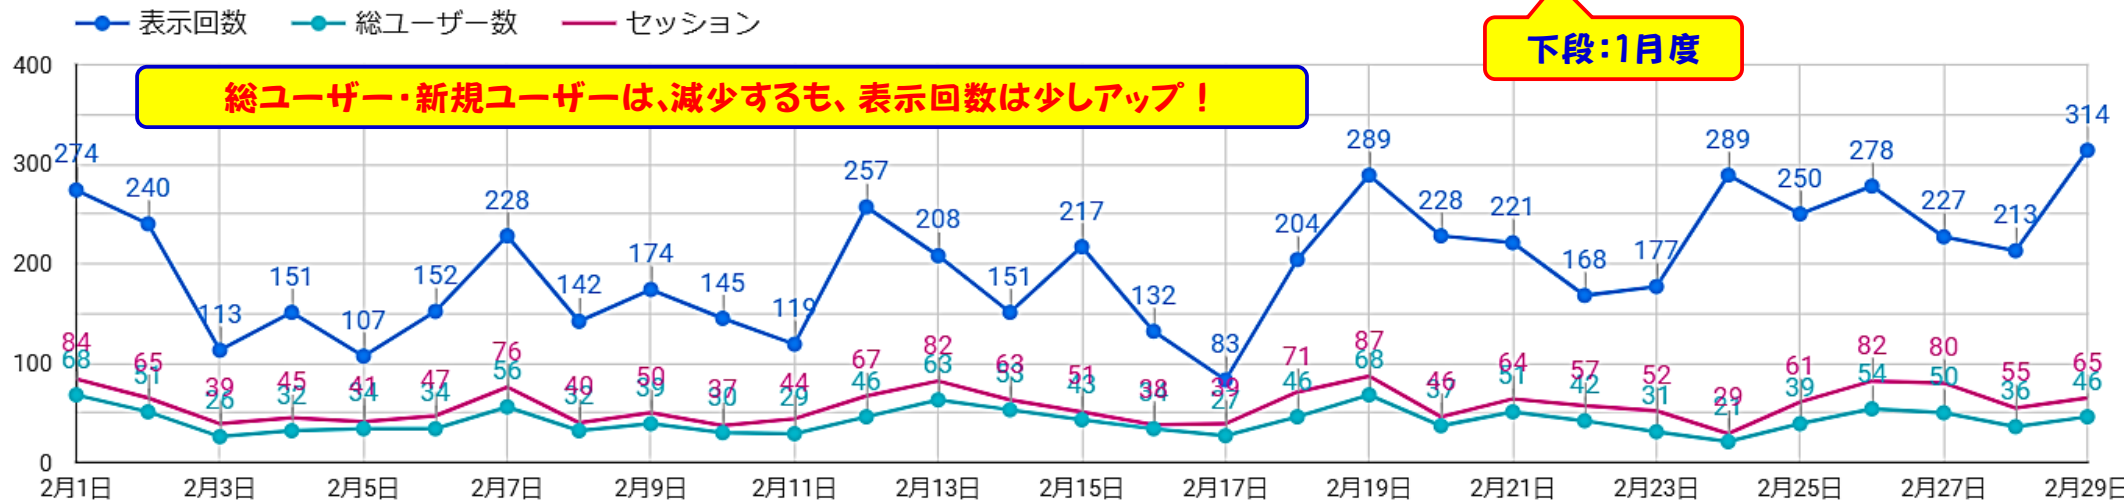

三重支部サイト 日別アクセス (数値) 上段:2月度・下段:1月度 … 回数は、前月より少しアップ

2024/02/01 - 2024/02/29

表示回数	総ユーザー数	新規ユーザー数	平均視聴回数	平均ユーザー滞在時間	セッション	セッション/ユーザー	エンゲージメント率
5,751 ↑ 2.6%	530 ↓ -16.7%	237 ↓ -26.4%	10.85 ↑ 23.1%	00:06:56 ↑ 32.1%	1,659 ↓ -8.6%	3.13 ↑ 9.6%	83.60% ↑ 1.1%

表示回数	総ユーザー数	新規ユーザー数	平均視聴回数	平均ユーザー滞在時間	セッション	セッション/ユーザー	エンゲージメント率
5,606	636	322	8.81	00:05:14	1,816	2.86	82.65%

日別アクセス数

日付	表示回数
1. 2024/02/29	314
2. 2024/02/19	289
3. 2024/02/24	289
4. 2024/02/26	278
5. 2024/02/01	274
6. 2024/02/12	257
7. 2024/02/25	250
8. 2024/02/02	240
9. 2024/02/07	228
10. 2024/02/20	228