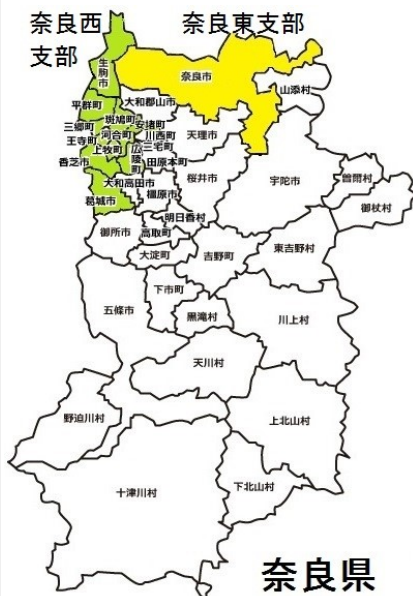

2019.08.21現在

奈和支部 の状況 2019年9月

2019年9月1日時点 奈和支部会員数775名です
身近に未加入の方いましたら、是非ご加入推進をお願いします

地域	担当役員	累計	
奈良	大和郡山市	嶋津代行 111 杉本 114	
	計	225	
	磯城郡	平井 130	
	橿原市	栄枝代行 126	
	天理市	栄枝 48	
	大和高田市	大塚代行	
	五條市		6
	御所市		10
	吉野郡		17
	高市郡	12	
計	75		
奈良県	宇陀市	大塚	
	桜井市		56
	宇陀郡		52
	山辺郡		1
	山辺郡		1
計	110		
和歌山県	和歌山市	石山	
橋本市	17		
紀の川市	11		
有田市	6		
岩出市	1		
日高郡	8		
伊都郡	5		
伊都郡	3		
有田郡	3		
東牟婁郡	2		
西牟婁郡	3		
田辺市	1		
新宮市	1		
合計	61		
奈和支部合計		775	

会員の動き

◆ 新入・転入・転出会員 ~新しい仲間を紹介します~

区分	月	氏名	最終事業場	住所
転入	8	藤森 明さん	AIS 回路部品事業部	八尾市 ⇒ 和歌山市

◆ 弔事 ご逝去を悼み心よりお悔やみ申し上げます

逝去日	7月15日(月)	楮本 重雄さん	磯城郡田原本町
逝去日	7月19日(金)	島袋 清良さん	大和郡山市
逝去日	8月7日(水)	川崎 一夫さん	磯城郡三宅町

松愛会奈和支部行事のご案内 (10月~12月)

行事名	対象者	実施月		
		10月	11月	12月
支部報「なわ」発行	全会員	1日(月)		1日(月)
友愛活動	75歳以上	○	○	
地域別懇談会	全会員	○	○	○
奈和女子会かがやき	女性会員		14日(木)	

※ 入院・弔事などの情報は支部役員へご連絡ください