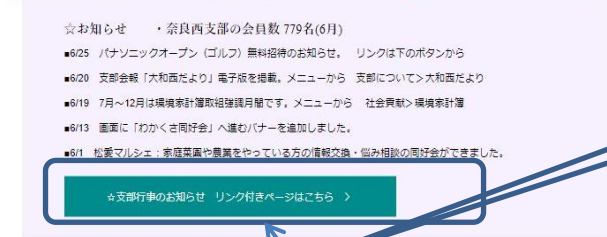

奈良西トップページの
サイト構成

メニュー
カテゴリー一覧に☑
した記事を検索でき
る

投稿の編集
ページ右の
選択肢

お知らせのリンク付ページ

お勧め記事の
お勧め記事1を
☑するとここに
表示

お知らせは
カテゴリーで
お知らせを☑す
るとここに表示

新着情報は
全ての記事の日付
が新しい順に並ぶ

活動実績
カテゴリーの
支部行事を☑す
るとここに表示