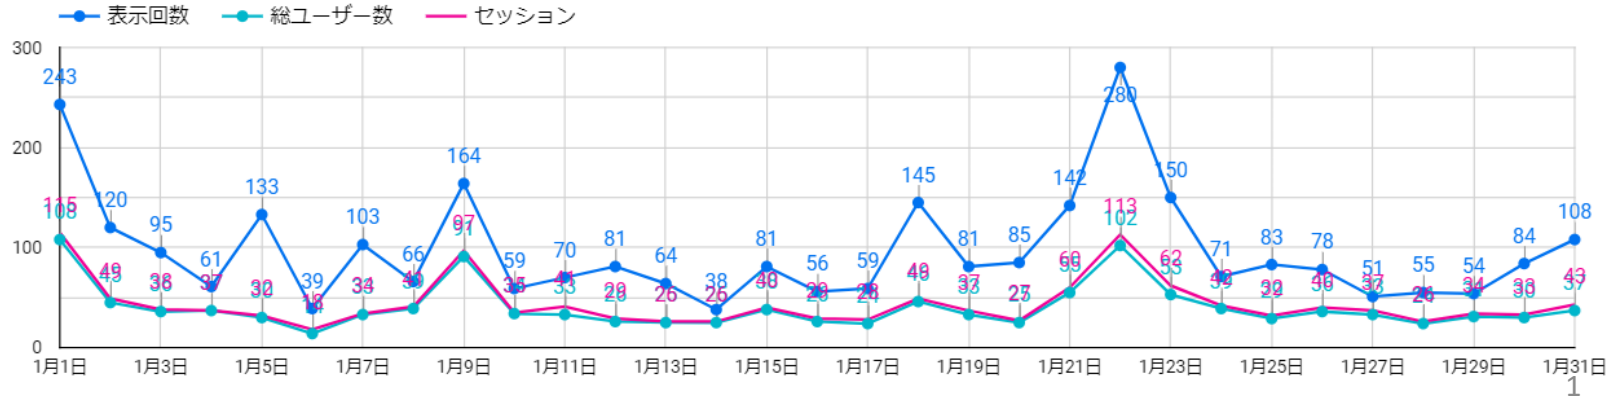

## ユーザーの訪問回数

12月

表示回数  
2,815  
↓ -12.1%

総ユーザー数  
768  
↓ -6.2%

新規ユーザー数  
511  
↓ -4.5%

平均視聴回数  
3.67  
↓ -6.2%

平均ユーザー滞在時間  
00:02:02  
↓ -11.6%

セッション  
1,185  
↓ -9.1%

セッション/ユーザー  
1.54  
↓ -3.1%

エンゲージメント率  
83.71%  
↓ -0.8%

↑  
訪問者数

↑  
ユーザーあたりの再訪問回数

↑  
閲覧でスクロールなどのアクション率

## 奈良西支部サイト 日別アクセス

2024/01/01 - 2024/01/31

1月

表示回数  
2,999  
↑ 6.5%

総ユーザー数  
934  
↑ 21.6%

新規ユーザー数  
572  
↑ 11.9%

平均視聴回数  
3.21  
↓ -12.4%

平均ユーザー滞在時間  
00:02:08  
↑ 5.0%

セッション  
1,350  
↑ 13.9%

セッション/ユーザー  
1.45  
↓ -6.3%

エンゲージメント率  
84.81%  
↑ 1.3%