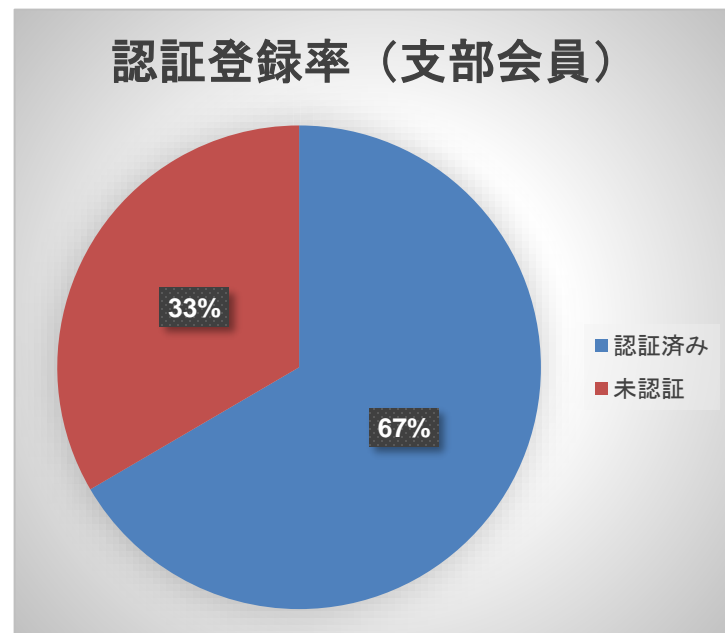

個人認証登録状況

		2月3日
会員数	100%	769
メールあり	82.3%	633
メールなし	17.7%	136
認証済み	66.6%	512
未認証	33.4%	257
メルマガ配信数（複数アドレス配信含む）		599
配信停止（メールありで、不着・停止）	8.4%	53

- ・ 前回までに連続2回不着になったアドレスは配信停止にしました。