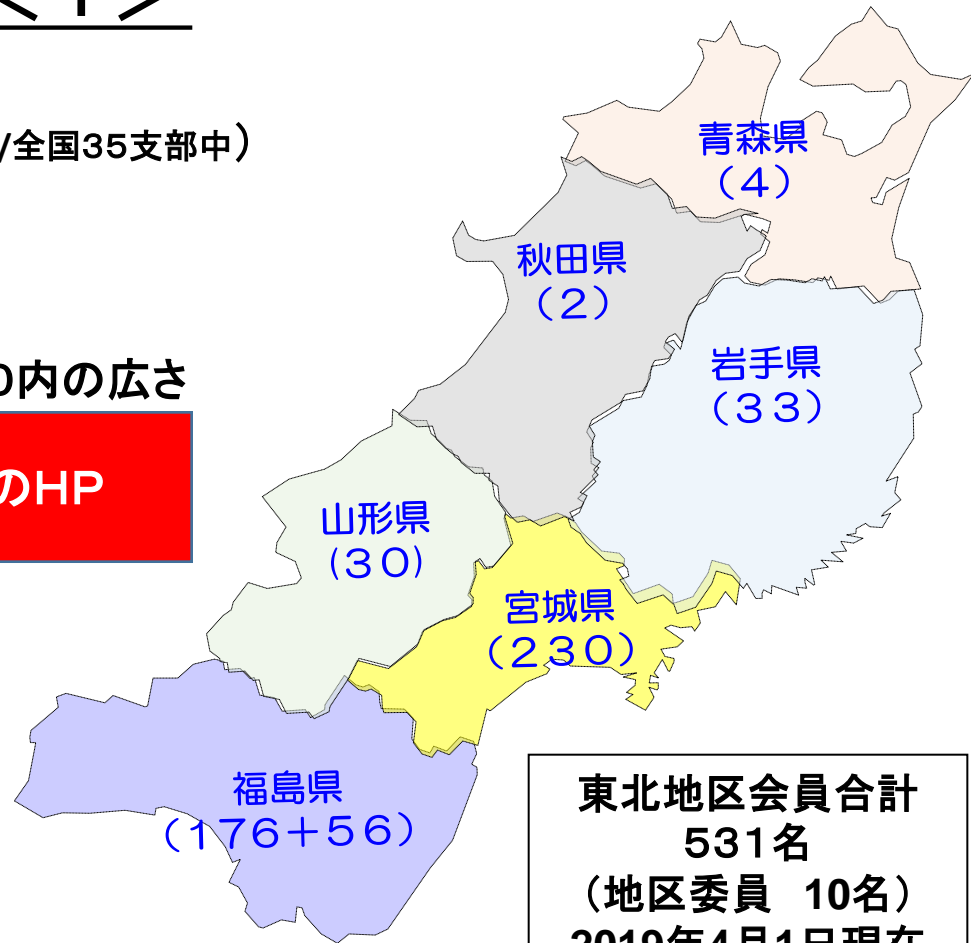

WordPress HP導入への 取組経過 & 今後の課題

2019年6月11日(火)

東北支部

ホームページ委員 林崎

東北支部の概要<1>

① 広い地域に会員が点在（広域支部は8支部/全国35支部中）

・白河市から青森市まで528km

（東京～京都間 514Kmより遠い）

・東北地方の面積は全国の約18%

各県の面積が広い 5県が全国ベスト10内の広さ

5分会のHP

② 5分会制で運営

・地域の仲間と参加しやすい組織

【仙台分会】……宮城県

【北東北分会】……青森、岩手、秋田県

【福島分会】……福島県北部

【郡山分会】……福島県南部

【山形分会】……山形県

・支部レベルで支部役員全員による拡大役員会を年5回開催

活動方針の立案や規準の統一

・分会は各分会長が中心となって特徴ある活動を推進

東北地区会員合計
531名
（地区委員 10名）
2019年4月1日現在

東北支部の概要<2>

③会員構成

- ・平均年齢が若い <68.6歳> 全国平均<71.8歳> 2019.4.1
- ・これまでは東北以外の出身者で、東北に永住した会員が多いが
 今後は東北各工場での地元採用者の入会者の増加が見込まれる。
- ・流通出身者が約40%、工場出身者が約60%の構成

全国トップクラスの参加率！

④高い行事参加率と活発な活動

- ・定例会・・・各分会毎に開催（例会報、偶数月に発行）
 仙台は年6回、他分会は年4～5回開催。（総会・新春懇親会を含む）
- ・18年「総会」参加者 209名（40.8%）（全国平均11.2%）
- ・19年「新春懇親会」参加者 178名（34%）（全国平均12.4%）
- ・18年度 各種会合、同好会活動 278回 4,074名参加
- ・社会貢献活動（津波被災地の植樹活動、地域の清掃活動etc）