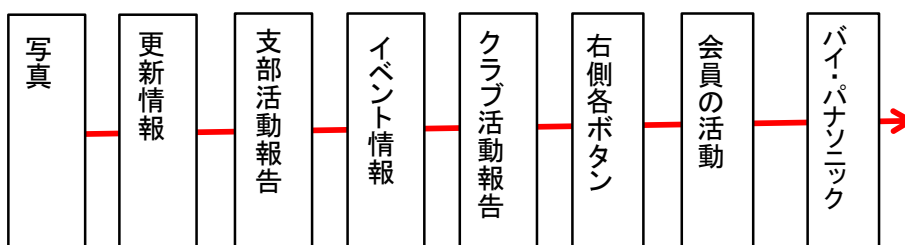

2019年11月13日

パナソニック松愛会
湘南支部会員の皆さま

松愛会 湘南支部
HP委員会

新しいホームページ(HP)への切替えのお知らせ

日頃は湘南支部のホームページをご覧いただくとともに、運営へのご支援ご協力をいただき大変有難うございます。松愛会ではより親しみやすく、管理も容易になるホームページ(ワードプレス方式)を、2019年度中に各支部導入に取り組んでおります。湘南支部では11月13日に新HPへ切り替えます。会員の皆様方には今後とも新HPへのご支援ご協力を宜しくお願い申し上げます。

1. 特徴

- ①画像を主体にしたトップ画面にし、その画像をクリックして記事を閲覧します。
- ②スマートフォンからもより見やすくご覧いただけるようになります。(レスポンス対応です)
- ③セキュリティもより強化されます。(SSL(暗号化)通信になります)

2. 運用開始

2019年11月14日(木)より運用を開始します。(旧のHPも閲覧できます。)

3. 新しいHPのURL

<https://shoai.ne.jp/shonan/>

4. 新しいHPの記事の基本構成

・現HPを基本に次の5項目構成とします。

- (1) 支部便り: 支部の行事案内と報告(年間行事予定、支部総会、友愛懇親会、レクリエーション、役員紹介等)
- (2) クラブ活動: 各クラブの活動報告、紹介
- (3) 社会貢献活動: 緑のボランティア、切手収集活動等
- (4) 会員専用ページ: 議案書、役員会報告、人の動き、お元気ですか、ご存知ですか、湘南ニュース電子版、支部の歴史
- (5) 展示館: 会員様の作品展示(写真館、趣味の作品館)

5. 現HPから新HPへ移行する記事

・2019年10月以降の実施報告記事

6. スマートホンでの閲覧について

- ・パソコン同様に全ての記事が閲覧できます。
- ・表示は上から