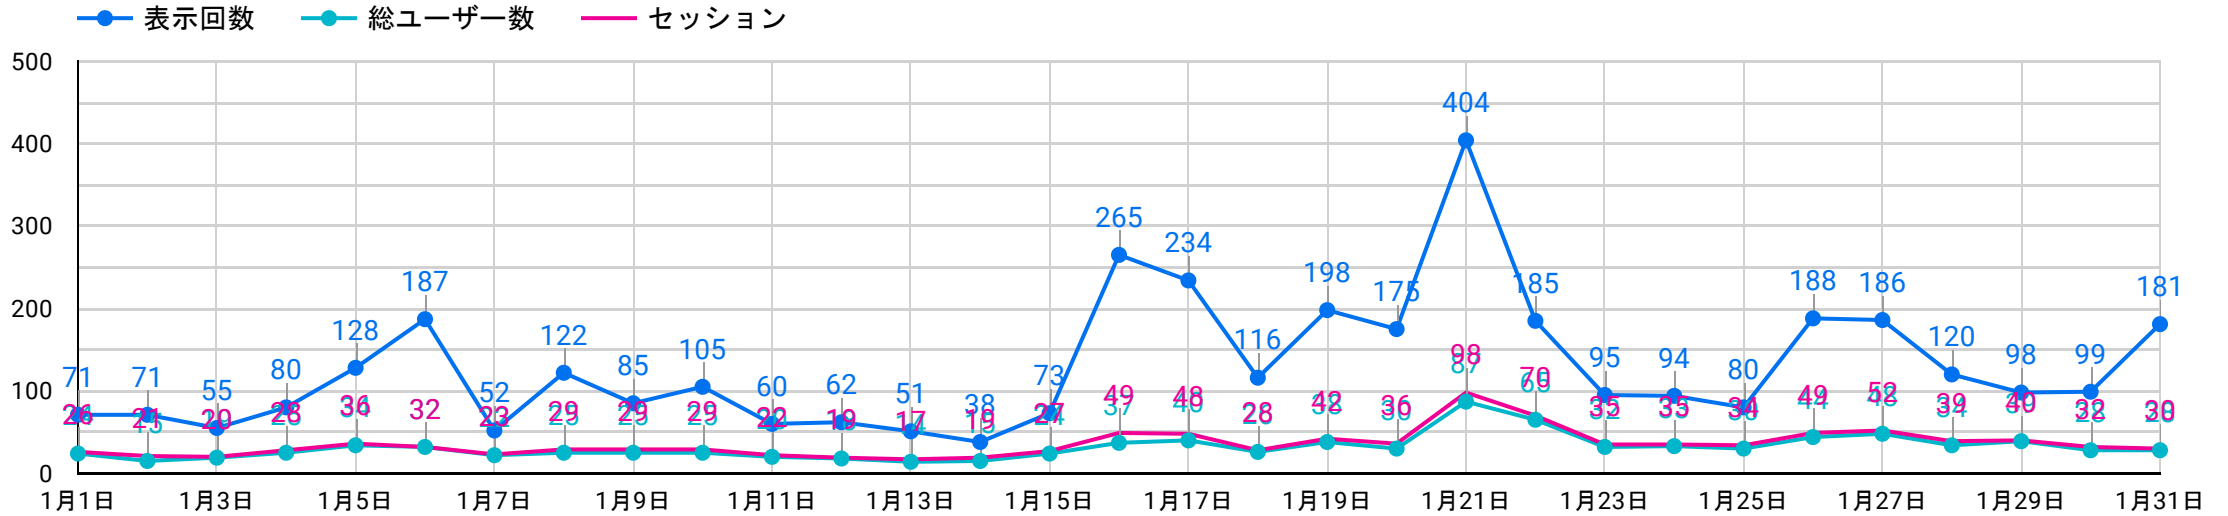

表示回数 3,958 ↓ -10.5%	総ユーザー数 566 ↑ 10.3%	新規ユーザー数 226 ↑ 20.2%	平均視聴回数 6.99 ↓ -18.9%	平均ユーザー滞在時間 00:04:02 ↓ -23.8%	セッション 1,089 ↓ -5.6%	セッション/ユーザー 1.92 ↓ -14.5%	エンゲージメント率 85.77% ↓ -2.1%
----------------------------------	---------------------------------	----------------------------------	-----------------------------------	---	----------------------------------	---------------------------------------	---------------------------------------

日別アクセス数

日付	表示回数
1. 2024/01/21	404
2. 2024/01/16	265
3. 2024/01/17	234
4. 2024/01/19	198
5. 2024/01/26	188
6. 2024/01/06	187
7. 2024/01/27	186
8. 2024/01/22	185
9. 2024/01/31	181
10. 2024/01/20	175

曜日別

地域別