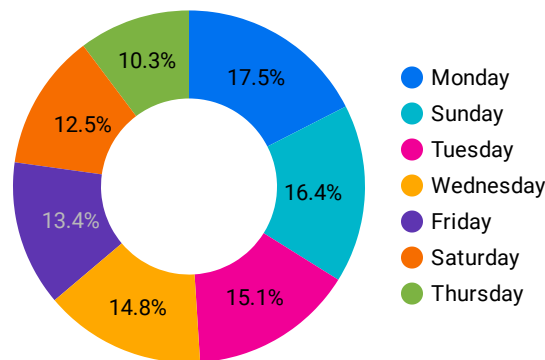

表示回数 3,958 ↓ -10.5%	総ユーザー数 566 ↑ 10.3%	新規ユーザー数 226 ↑ 20.2%	平均視聴回数 6.99 ↓ -18.9%	平均ユーザー滞在時間 00:04:02 ↓ -23.8%	セッション 1,089 ↓ -5.6%	セッション/ユーザー 1.92 ↓ -14.5%	エンゲージメント率 85.77% ↓ -2.1%
----------------------------------	---------------------------------	----------------------------------	-----------------------------------	---	----------------------------------	---------------------------------------	---------------------------------------

日別アクセス数

日付	表示回数
1. 2024/01/21	404
2. 2024/01/16	265
3. 2024/01/17	234
4. 2024/01/19	198
5. 2024/01/26	188
6. 2024/01/06	187
7. 2024/01/27	186
8. 2024/01/22	185
9. 2024/01/31	181
10. 2024/01/20	175

曜日別

地域別