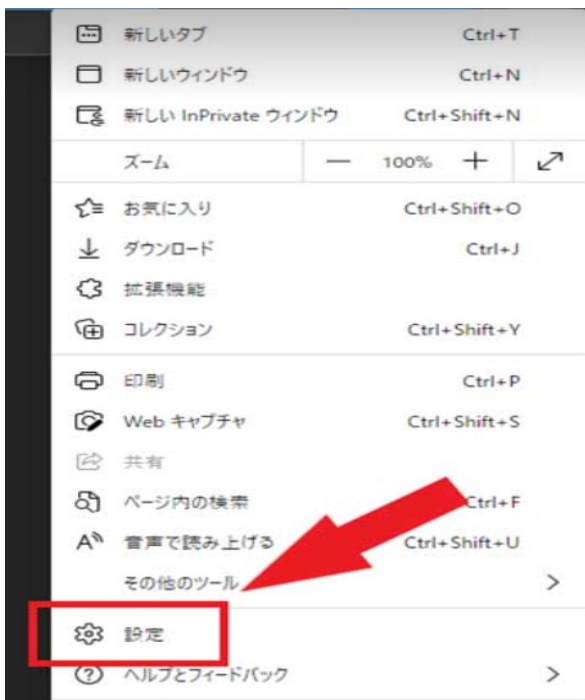

「EdgeのIEモードの使い方」、「Office 2021の紹介」

2022年 7月23日 河出 修

【Microsoft Edge のIEモードの使い方】

1. 「Internet Explorer 11」がサポート終了になりました。(2022/6/16)

★「Internet Explorer」にしか対応していないサイトを、Microsoft Edgeでも表示できる機能を紹介します。

2. Microsoft Edgeの「IEモード」とは？

★「Microsoft Edge」は、「Internet Explorer 11」の後継ソフトとして開発されたWebブラウザ。
Windows 10の標準ブラウザとして搭載されています。

★「IEモード」とは、「Internet Explorer 11」との完全な互換性を実現した機能で、
「Microsoft Edge」上で「Internet Explorer」向けのホームページを表示することができます。

3. 「IEモード」を有効にする方法

①「Edge」の画面右上にある「…」から「設定」を選択

② 左側の項目から「規定のブラウザ」をクリック

③ 「Internet Explorer モードでサイトの再読み込みを許可」をONにする