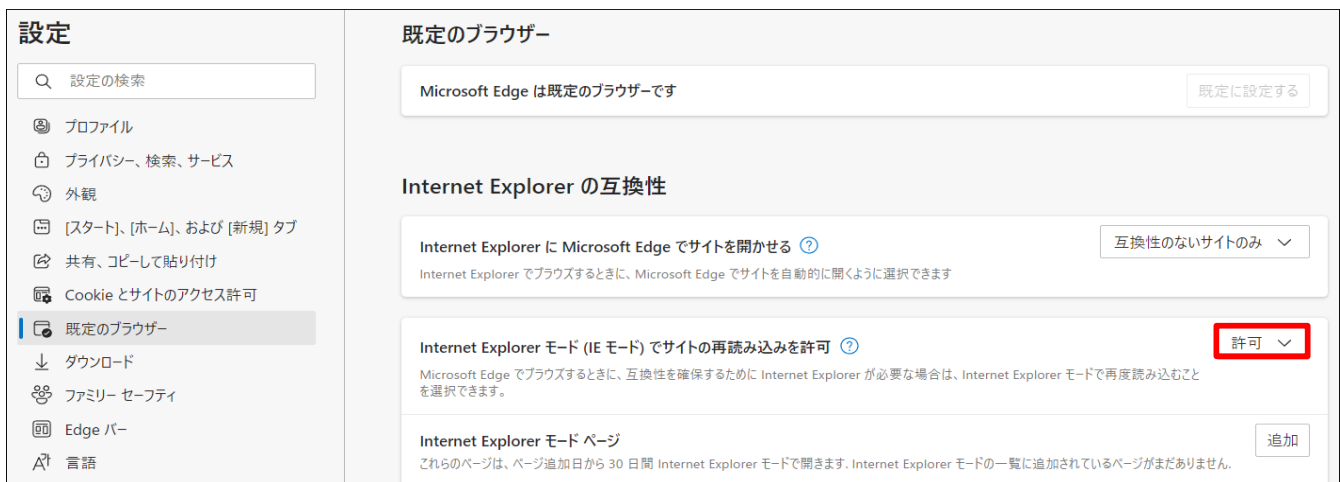

「EdgeのIEモードの使い方」、「Office 2021の紹介」

2022年 7月23日 河出 修

【Microsoft Edge のIEモードの使い方】

1. 「Internet Explorer 11」がサポート終了になりました。(2022/6/16)

★「Internet Explorer」にしか対応していないサイトを、Microsoft Edgeでも表示できる機能を紹介します。

2. Microsoft Edgeの「IEモード」とは？

★「Microsoft Edge」は、「Internet Explorer 11」の後継ソフトとして開発されたWebブラウザ。
Windows 10の標準ブラウザとして搭載されています。

★「IEモード」とは、「Internet Explorer 11」との完全な互換性を実現した機能で、
「Microsoft Edge」上で「Internet Explorer」向けのホームページを表示することができます。

3. 「IEモード」を有効にする方法

①「Edge」の画面右上にある「…」から「設定」を選択

② 左側の項目から「規定のブラウザ」をクリック

③ 「Internet Explorer モードでサイトの再読み込みを許可」をONにする

●これでIEモードを有効化できました。「Microsoft Edge」を再起動しましょう。

4. 「IEモード」でページを表示してみよう

- ① 「…」から「Internet Explorer モードで再度読み込む」を選択 ② アドレスバーの左にInternet Explorerのアイコンが表示されていればOK