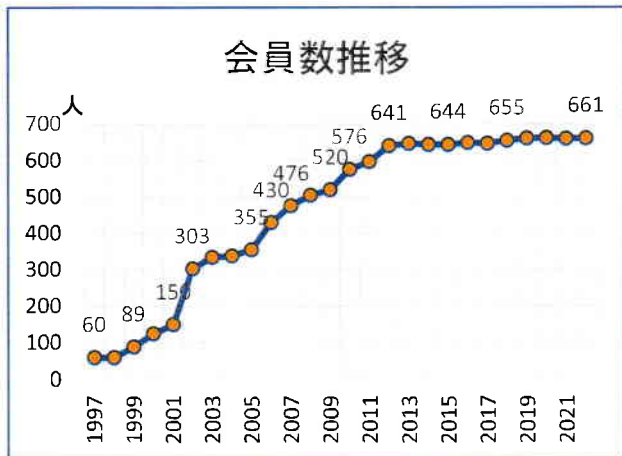

パナソニック松愛会栃木支部

パナソニック松愛会栃木支部は、1997年の松愛会設立25周年全国総会において、東京地区からの分離独立が承認され、今年で設立25周年を迎えました。

県都の宇都宮市に、テレビ事業部・松下電子工業・松下電子応用機器・事務機器事業部と工場が作られ全盛期には5,000人を超える従業員数となりました。栃木支部は設立当初は60名の会員数でしたが、年数を重ねるごとに会員数が増えてきました。