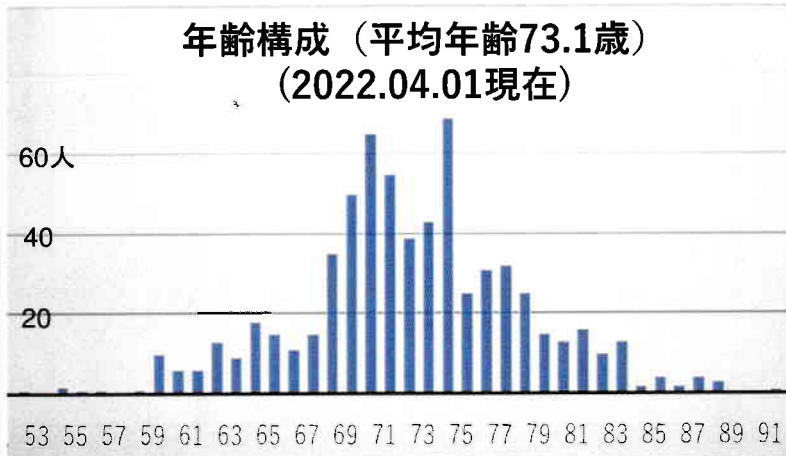

パナソニック松愛会栃木支部

パナソニック松愛会栃木支部は、1997年の松愛会設立25周年全国総会において、東京地区からの分離独立が承認され、今年で設立25周年を迎えました。

県都の宇都宮市に、テレビ事業部・松下電子工業・松下電子応用機器・事務機器事業部と工場が作られ全盛期には5,000人を超える従業員数となりました。栃木支部は設立当初は60名の会員数でしたが、年数を重ねるごとに会員数が増えてきました。