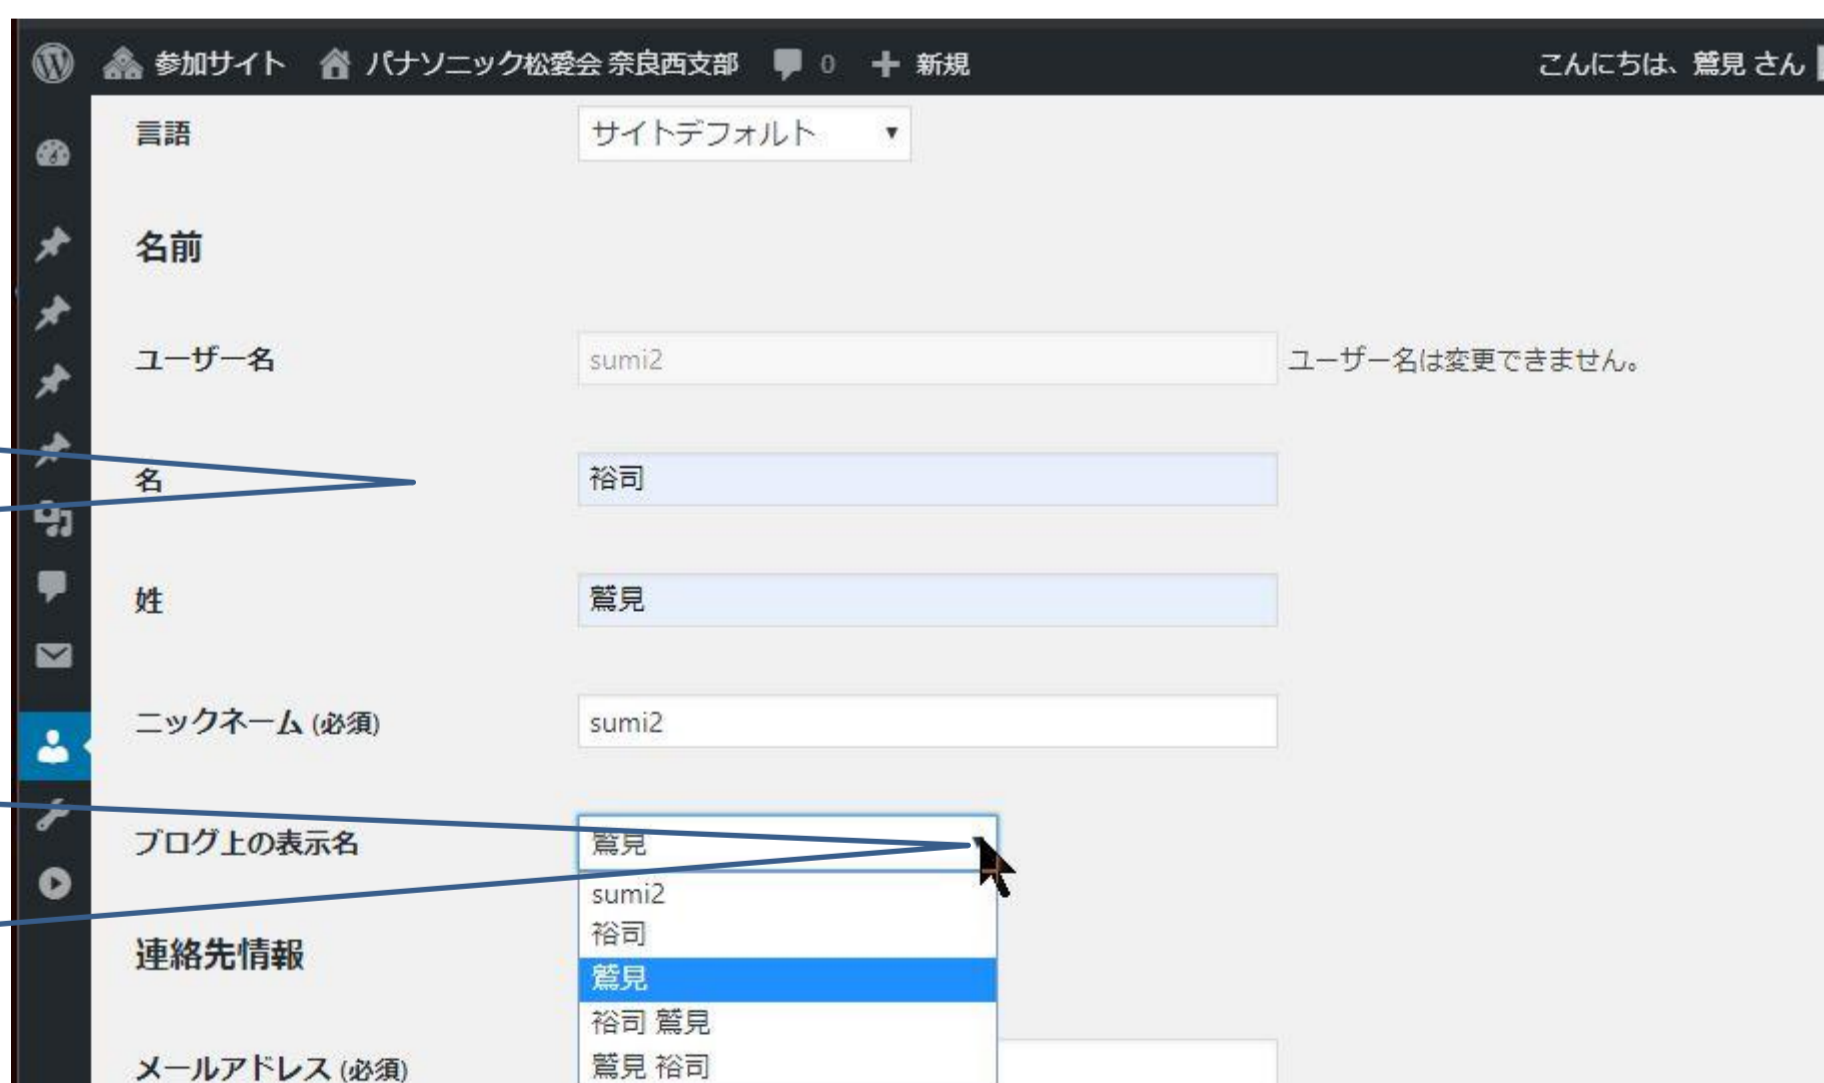

この画面が開きますので、名、姓を入力