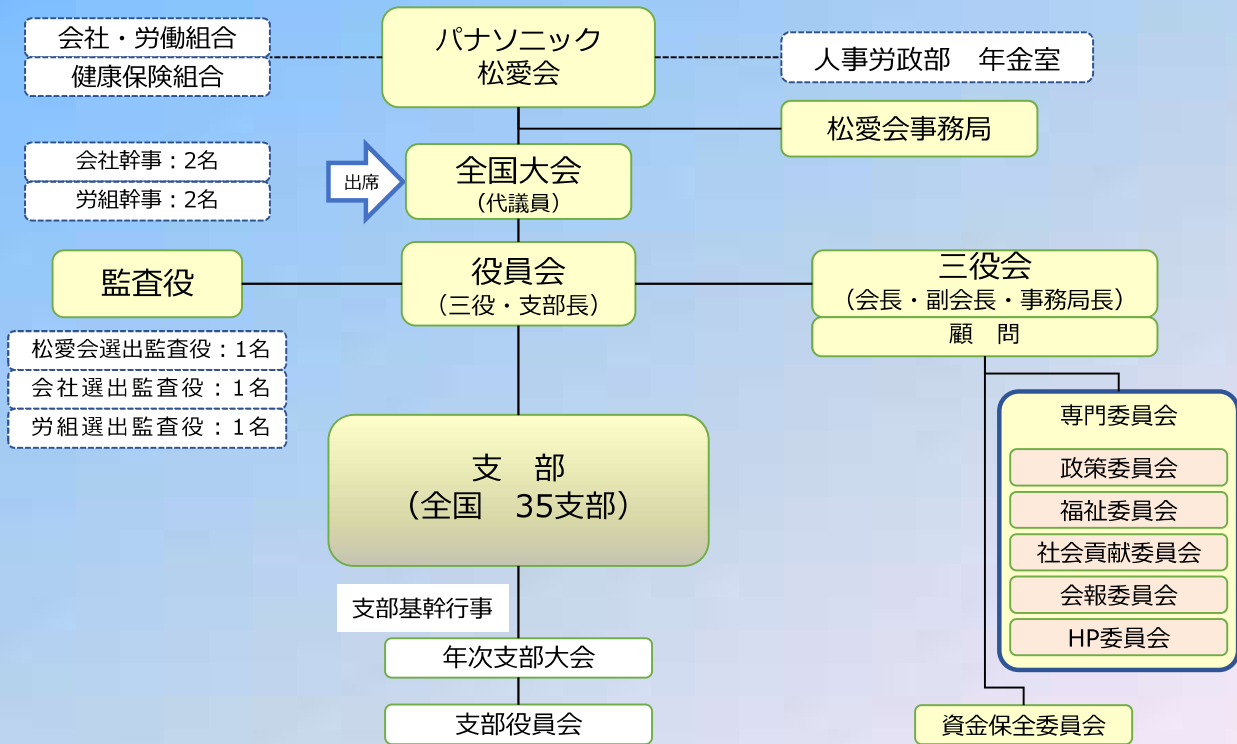

会員サービス

1. パナソニック、松愛会からの定期的情報提供
 2. 長寿・金婚・結婚お祝い、お見舞い、弔事対応
 3. パナソニックグループ会社の優遇制度(保険、各種購入プラン)
- ※ 詳細は添付の葉(次ページ以降)を参照ください

横浜東支部・西支部の特徴

1. 2022年4月1日現在、東支部 1,176 名、西支部 1,053 名、合計 2,229 名が在籍し、
一体運営をしている東西支部を合計すると、全国で一番多い会員数を誇っています。
 2. ウォーキング、登山、ゴルフ、テニス、麻雀、囲碁、カラオケ、写真、書道、料理、釣り、アマチア
無線など 12 のクラブ・同好会活動と、俳句、絵画の 2 つの関東オープンクラブがあります。
 3. また、各種親睦会、健康セミナー、ボランティア活動など支部合同の全体活動も活発です。
- ※ この 2 年はコロナ禍のため、中止やオンライン開催を余儀なくされましたが、ハイブリッド形式で開始するなどウィズコロナの開催方法を模索しています。

パナソニック松愛会の組織

◆ 松愛会の組織運営図

4/23

パナソニック松愛会の会員数

北海道	266	北大阪	1,185
東北	560	枚方北	1,568
栃木	660	枚方南	1,093
東京都	779	交野	983
首都圏	965	寝屋川	983
横浜東	1,173	守口門真	783
横浜西	1,057	河内和泉	1,074
湘南	984	兵庫東	833
北陸	706	兵庫西	1,045
静岡	327	奈良東	622
中部	702	奈良西	782
三重	558	奈和	759
滋賀 最大	1,583	山陰 最小	176
京都	1,348	岡山	707
京都南	1,359	西中国	209
大阪市内	1,069	四国	220
高槻	1,314	九州	556
茨木摂津	727	合計	29,715