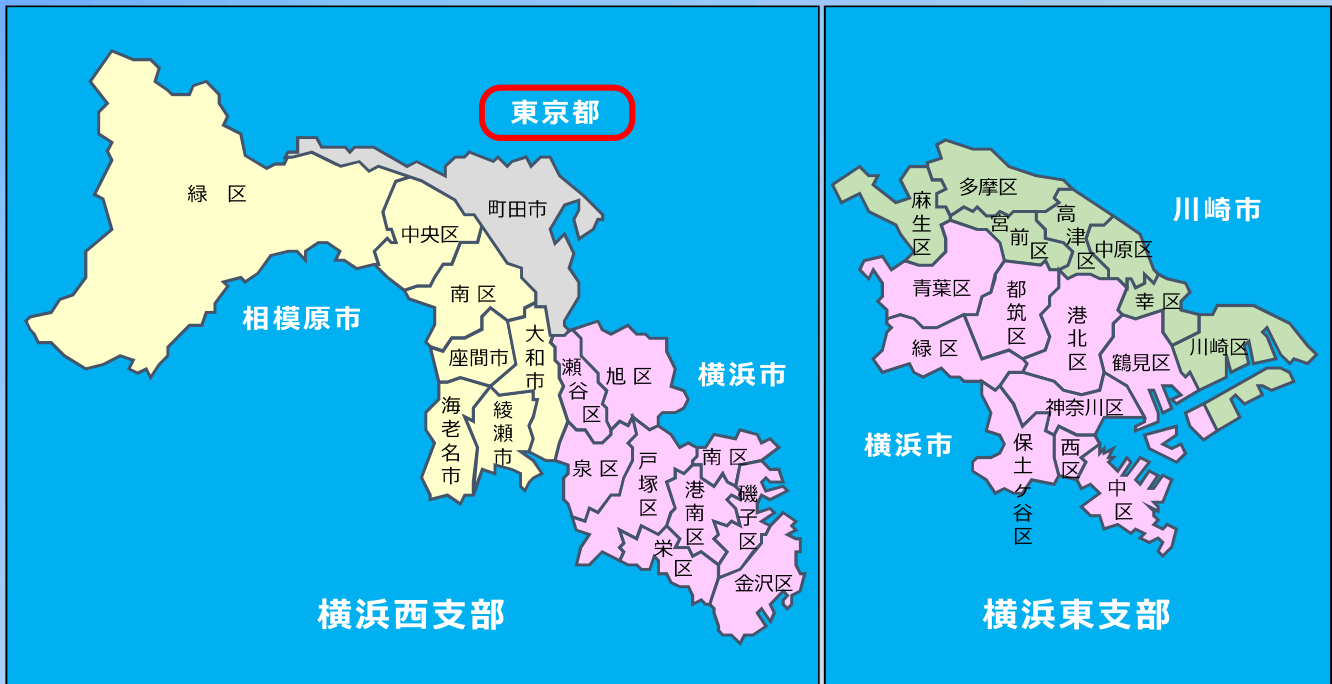

小山 明房

小野 喜一

浅野 徹

針谷 俊隆

堂本 耕造

高見 広光

<担当地区>

横浜市 相模原市 大和市 座間市 綾瀬市 海老名市
東京都 (町田市)

11/23

横浜東・西支部の地区割り

横浜市 相模原市 大和市 座間市
綾瀬市 海老名市 東京都 (町田市)

横浜市
川崎市

※神奈川県南西部（横須賀、鎌倉、厚木、藤沢、平塚、小田原市等は「湘南支部」担当

12/23

慶弔見舞基準

- **慶事** お祝金（会員本人対象）