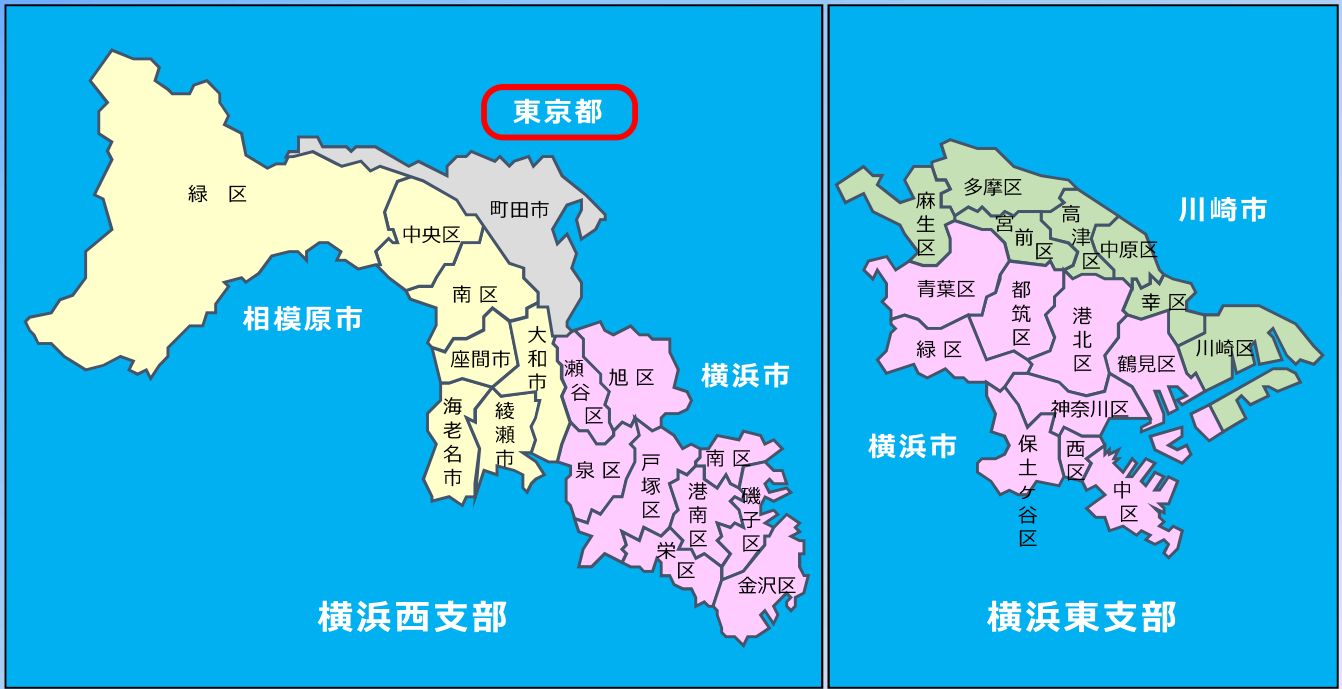

小野 喜一

浅野 徹

針谷 俊隆

堂本 耕造

高見 広光

<担当地区>

横浜市 相模原市 大和市 座間市 綾瀬市 海老名市
東京都 (町田市)

11/23

横浜東・西支部の地区割り

横浜市 相模原市 大和市 座間市
綾瀬市 海老名市 東京都 (町田市)

横浜市
川崎市

※神奈川県南西部（横須賀、鎌倉、厚木、藤沢、平塚、小田原市等は「湘南支部」担当

12/23

慶弔見舞基準

- ・ **慶事** お祝金（会員本人対象）
 - ・ 長寿祝い（満年齢、届出不要）
 - ・ 喜寿（77歳）**5千円**、米寿（88歳）**1万円**、白寿（99歳）**2万円**
 - ・ 金婚祝い（結婚満50年、届出不要） **5千円**
 - ・ 結婚祝い（初婚/再婚、届出必要） **5千円**
- ・ **弔事**（会員・配偶者、届出必要）
 - ・ 会社（社長）、松愛会（会長）より
 - ・ 香典（**各1万円**）・メッセージカード
- ・ **傷病見舞**（入院連続10日以上、届出必要） **5千円**
- ・ **長期療養者見舞**（届出/本部で審査） **1万円**（生涯1回限り）