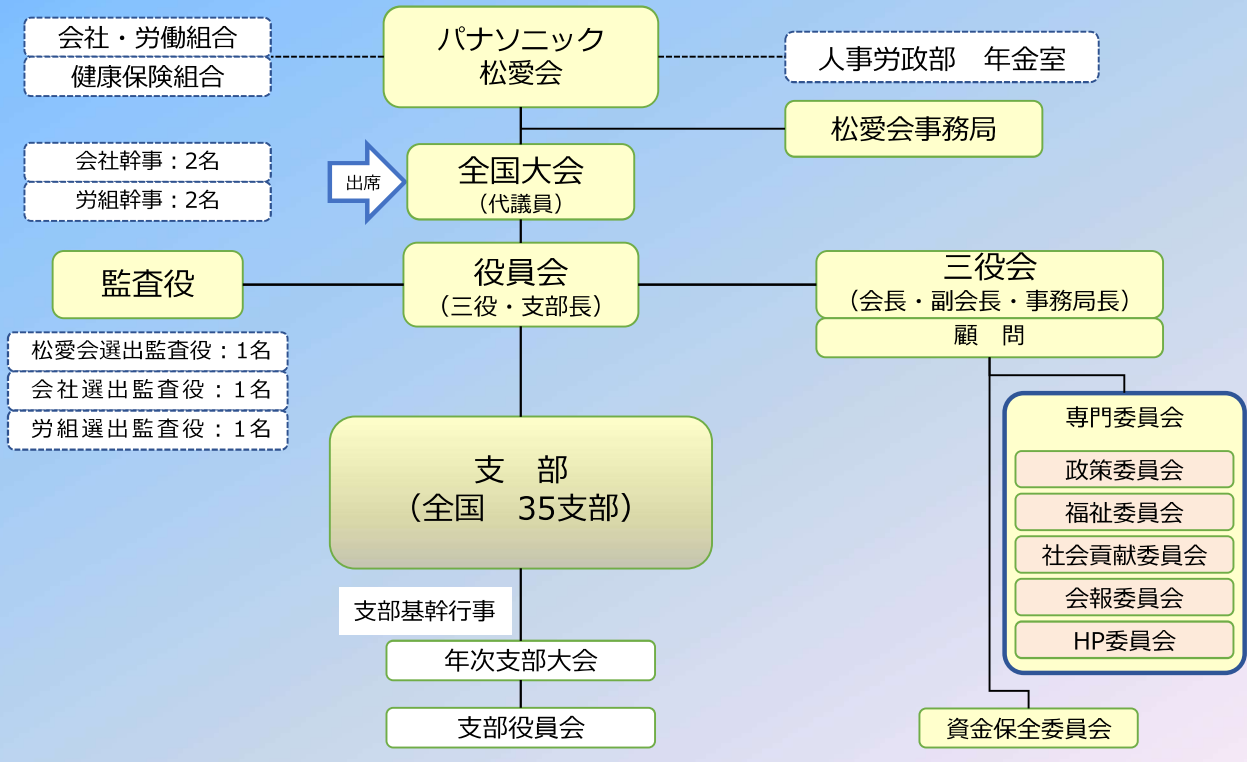

1975年：第4回全国総会に松下幸之助相談役ご出席（当時）

1982年：関東地区より横浜地区に独立

1997年：支部機関紙「はまだより」創刊

1998年：横浜地区再編（北・南・西）3地区制スタート

2000年：松愛会ホームページ開設

2001年：地区名を支部名へ改称、会員1万人を突破

横浜支部ホームページ開設

2006年：横浜（北・南・西）から横浜（東・西）2支部制に変更

2007年：設立35年“地球温暖化防止活動”に取り組む

2011年：会員2万5千人突破

2012年：設立40年“まるごと爽健”に取り組む、横浜支部設立30年

2014年：支部数35支部へ再編、会員2万8千人突破

2015年：支部機関紙「はまだより」創刊100号達成（4・5月号）

2022年：松愛会設立50年、横浜支部設立40周年

3/23

パナソニック松愛会の組織

◆ 松愛会の組織運営図

パナソニック松愛会の会員数

北海道	266	北大阪	1,185
東北	560	枚方北	1,568
栃木	660	枚方南	1,093
東京都	779	交野	983
首都圏	965	寝屋川	983
横浜東	1,170	守口門真	783
横浜西	1,049	河内和泉	1,074
湘南	984	兵庫東	833
北陸	706	兵庫西	1,045
静岡	327	奈良東	622
中部	702	奈良西	782
三重	558	奈和	759
滋賀 最大	1,583	山陰 最小	176
京都	1,348	岡山	707
京都南	1,359	西中国	209
大阪市内	1,069	四国	220
高槻	1,314	九州	556
茨木摂津	727	合計	29,715