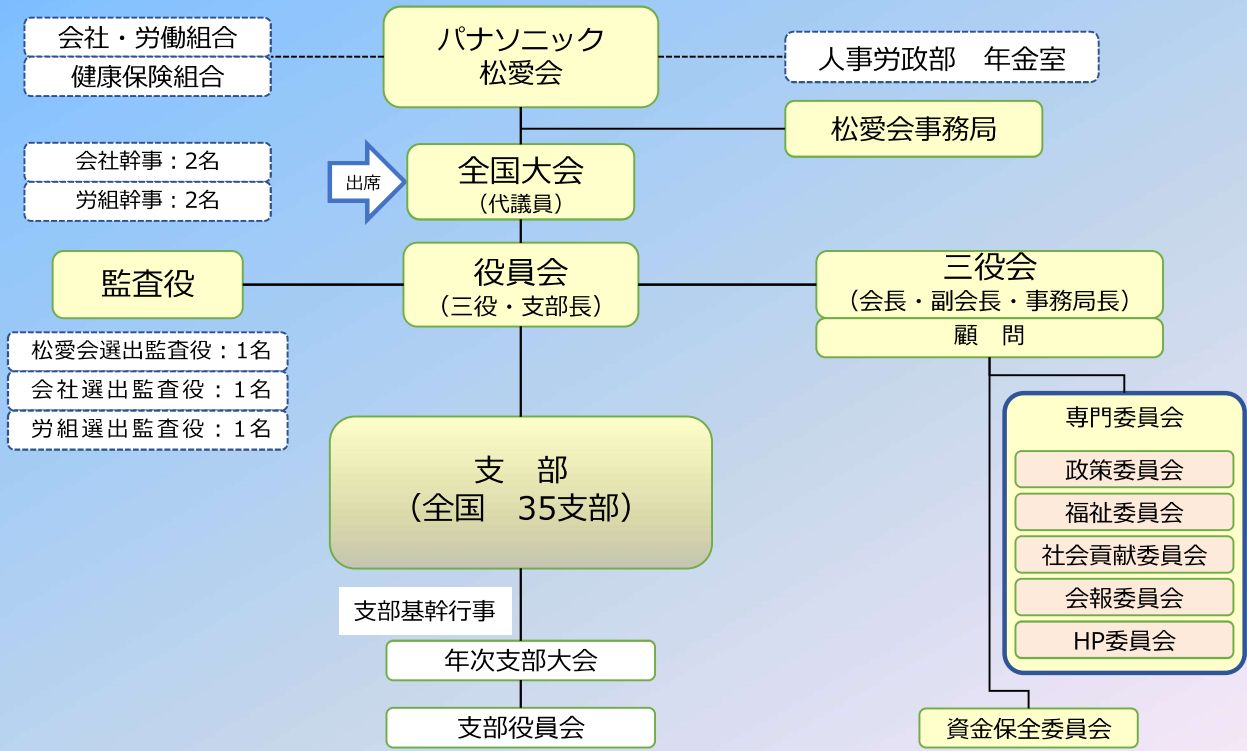

パナソニック松愛会の組織

◆ 松愛会の組織運営図