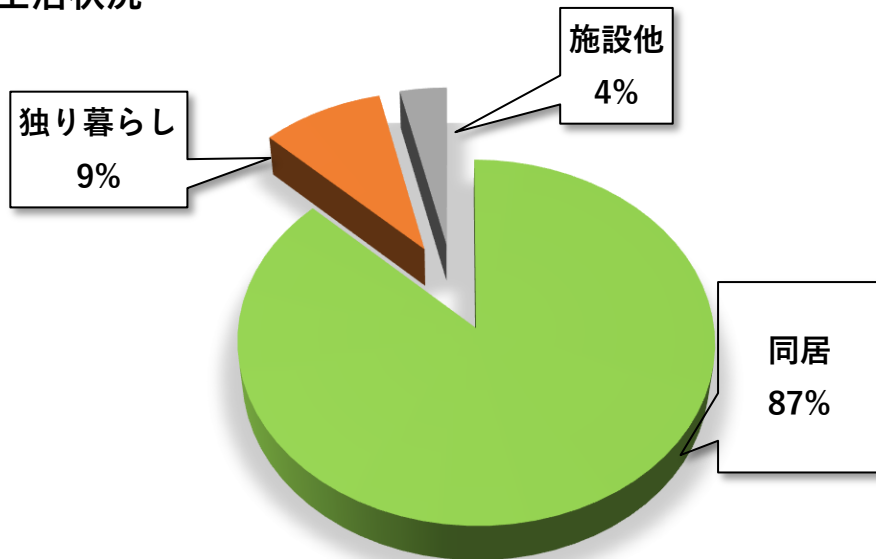

A 友愛アンケート確認状況

友愛アンケート

近況について、705名
(92.3%)の会員よりご回答
頂きました。

1 生活状況

2 同居状況（複数回答）