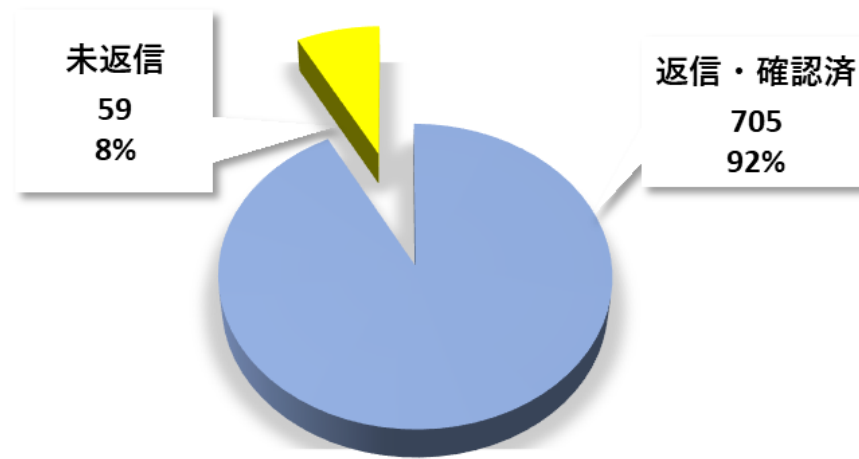

A 友愛アンケート確認状況

友愛アンケート

近況について、705名
(92.3%)の会員よりご回答
頂きました。

1 生活状況

2 同居状況（複数回答）