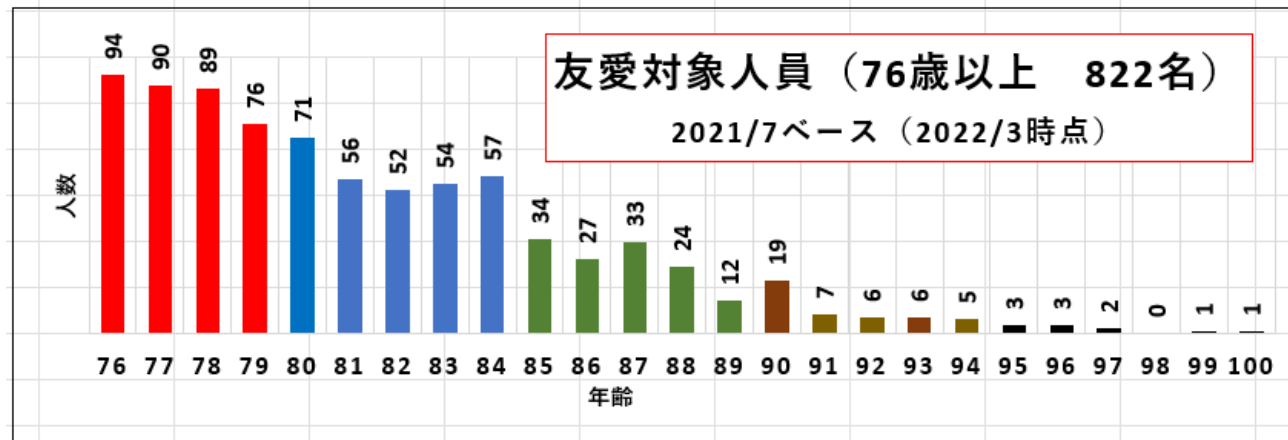

## ◆2021年友愛対象人員の年齢構成

グランドシニア会員（76歳以上）は822名と、2020年より58名増えております。