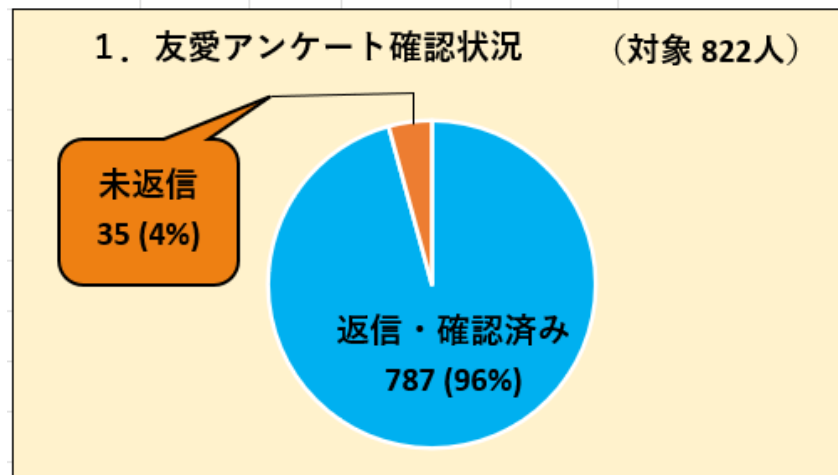

## ◆2021年友愛対象人員の年齢構成

グランドシニア会員（76歳以上）は822名と、2020年より58名増えております。

## ◆友愛アンケート調査結果 詳細

友愛アンケート  
近況について、787名（95.7%）の会員の方より、ご回答をいただきました。