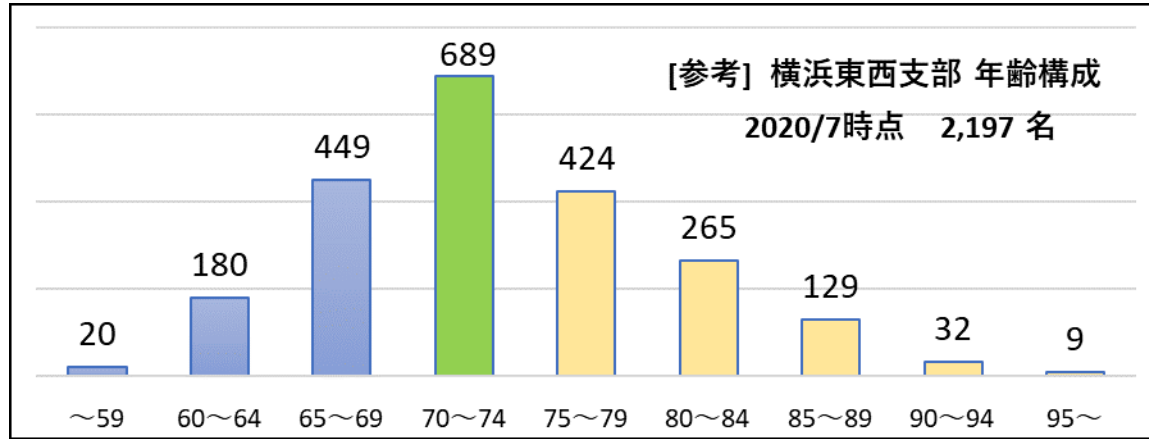

## 2020年度友愛アンケート調査結果のご報告

「はまだより」3-4月号で掲載いたしました。詳細内容をご報告いたします

横浜東西支部年齢構成 団塊世代（70-74歳）の会員がピーク

今回より対象会員を75 →76歳に変更しました