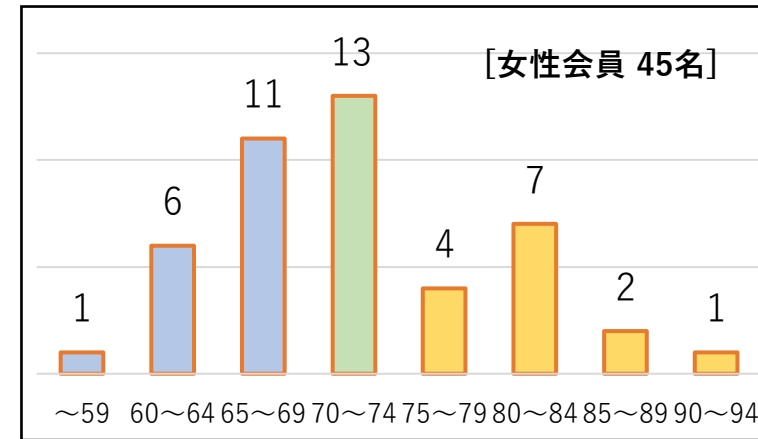

## 2020年度友愛アンケート調査結果のご報告

「はまだより」3-4月号で掲載いたしました。詳細内容をご報告いたします

横浜東西支部年齢構成 団塊世代（70-74歳）の会員がピーク

今回より対象会員を75 →76歳に変更しました